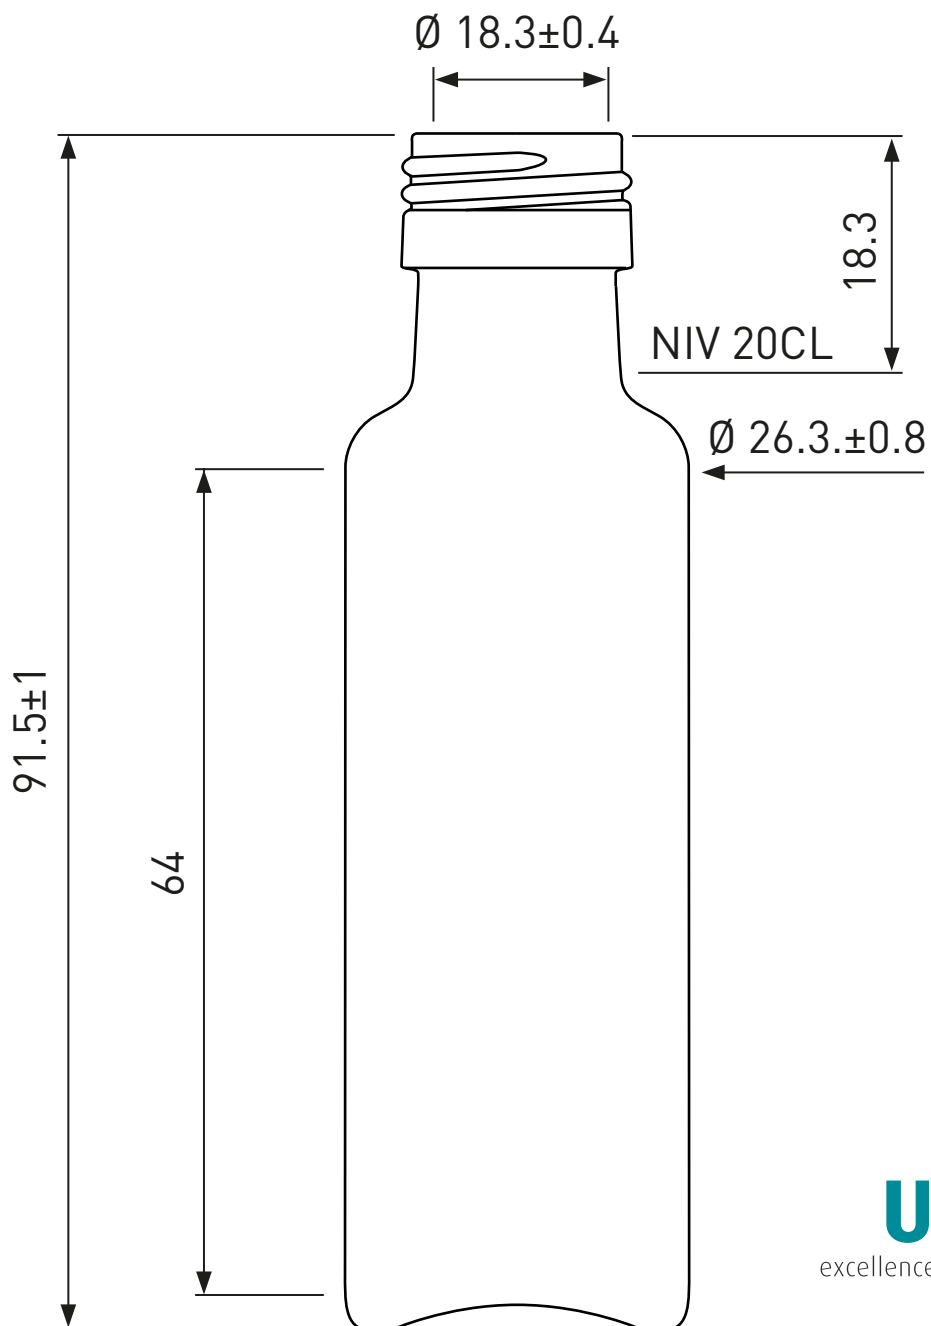

SPIRIT MINIATURE PP18 20ML WEISS KRUG  
SPIRIT MINIATURE PP18 20ML BLANC KRUG  
SPIRIT MINIATURE PP18 20ML BIANCO KRUG

**Univerre**  
excellence in glass

[www.univerre.ch](http://www.univerre.ch)