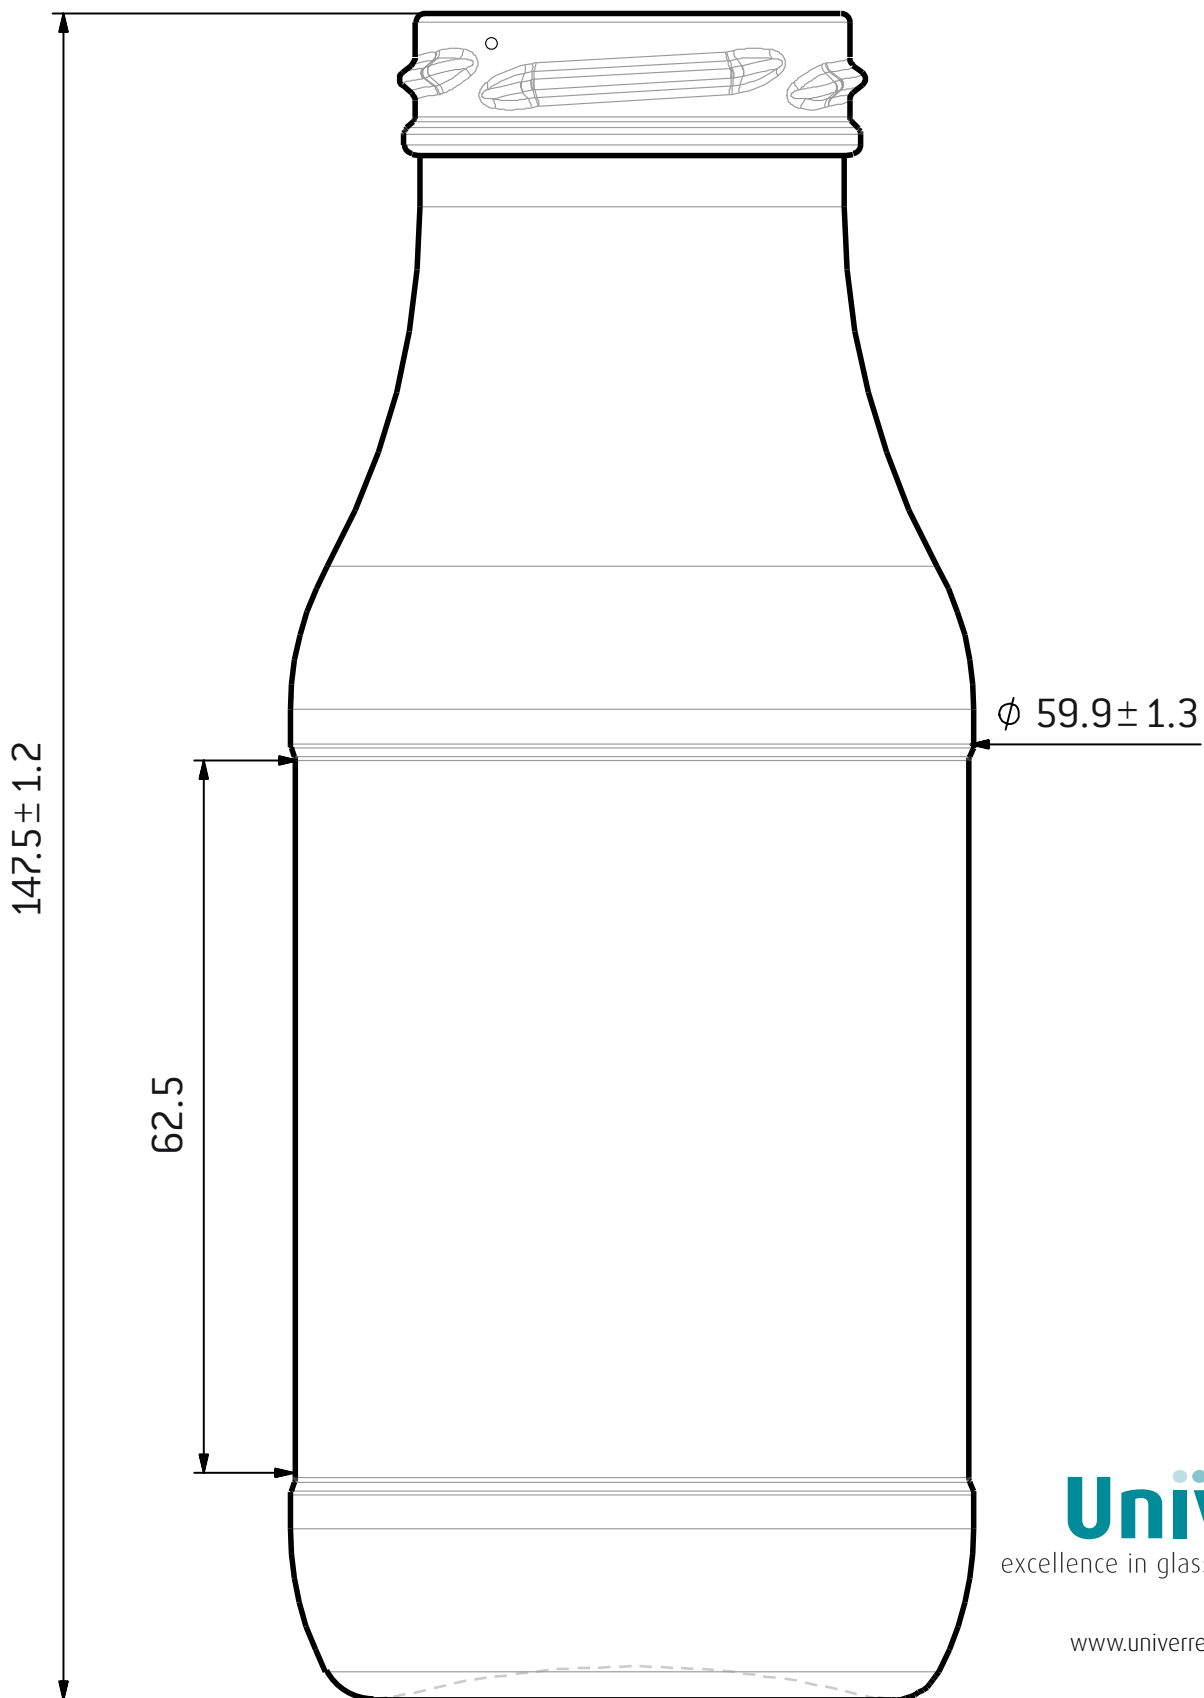

SAFTFLASCHE T043 263 ML
JUS DE FRUIT T043 263 ML
SUCCHI DI FRUTTA T043 263 ML

Univèrre
excellence in glass

www.univerre-prouva.ch