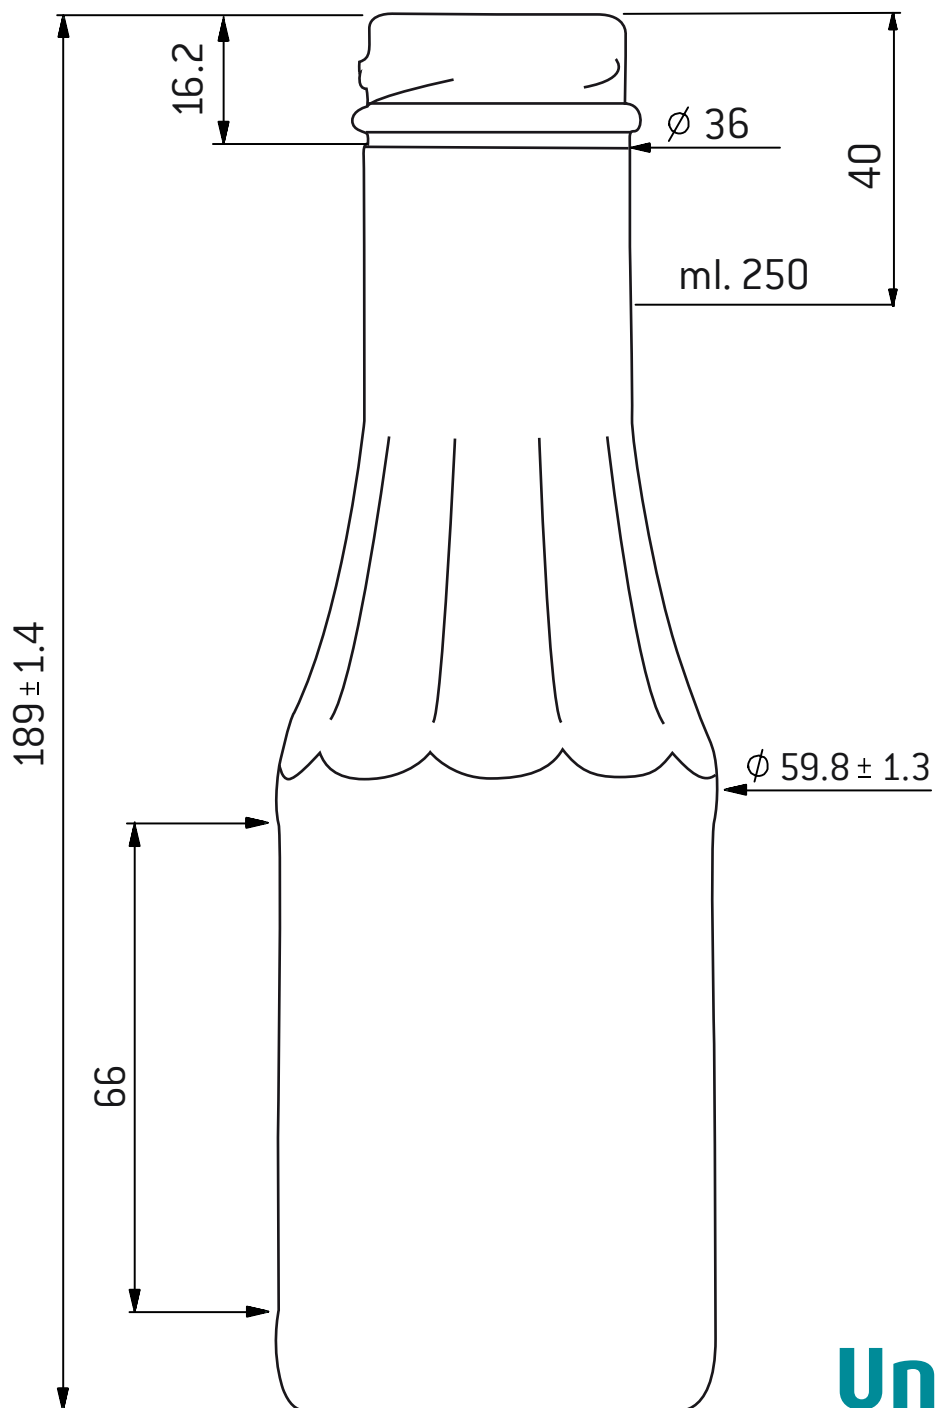

KETCHUP-FLASCHE 250 ML T038  
KETCHUP BOTTLE 250 ML T038  
BOUTEILLE DE KETCHUP 250 ML T038  
KETCHUP BOTTIGLIA 250 ML T038

**Univerre**  
excellence in glass

[www.univerre-prouva.ch](http://www.univerre-prouva.ch)