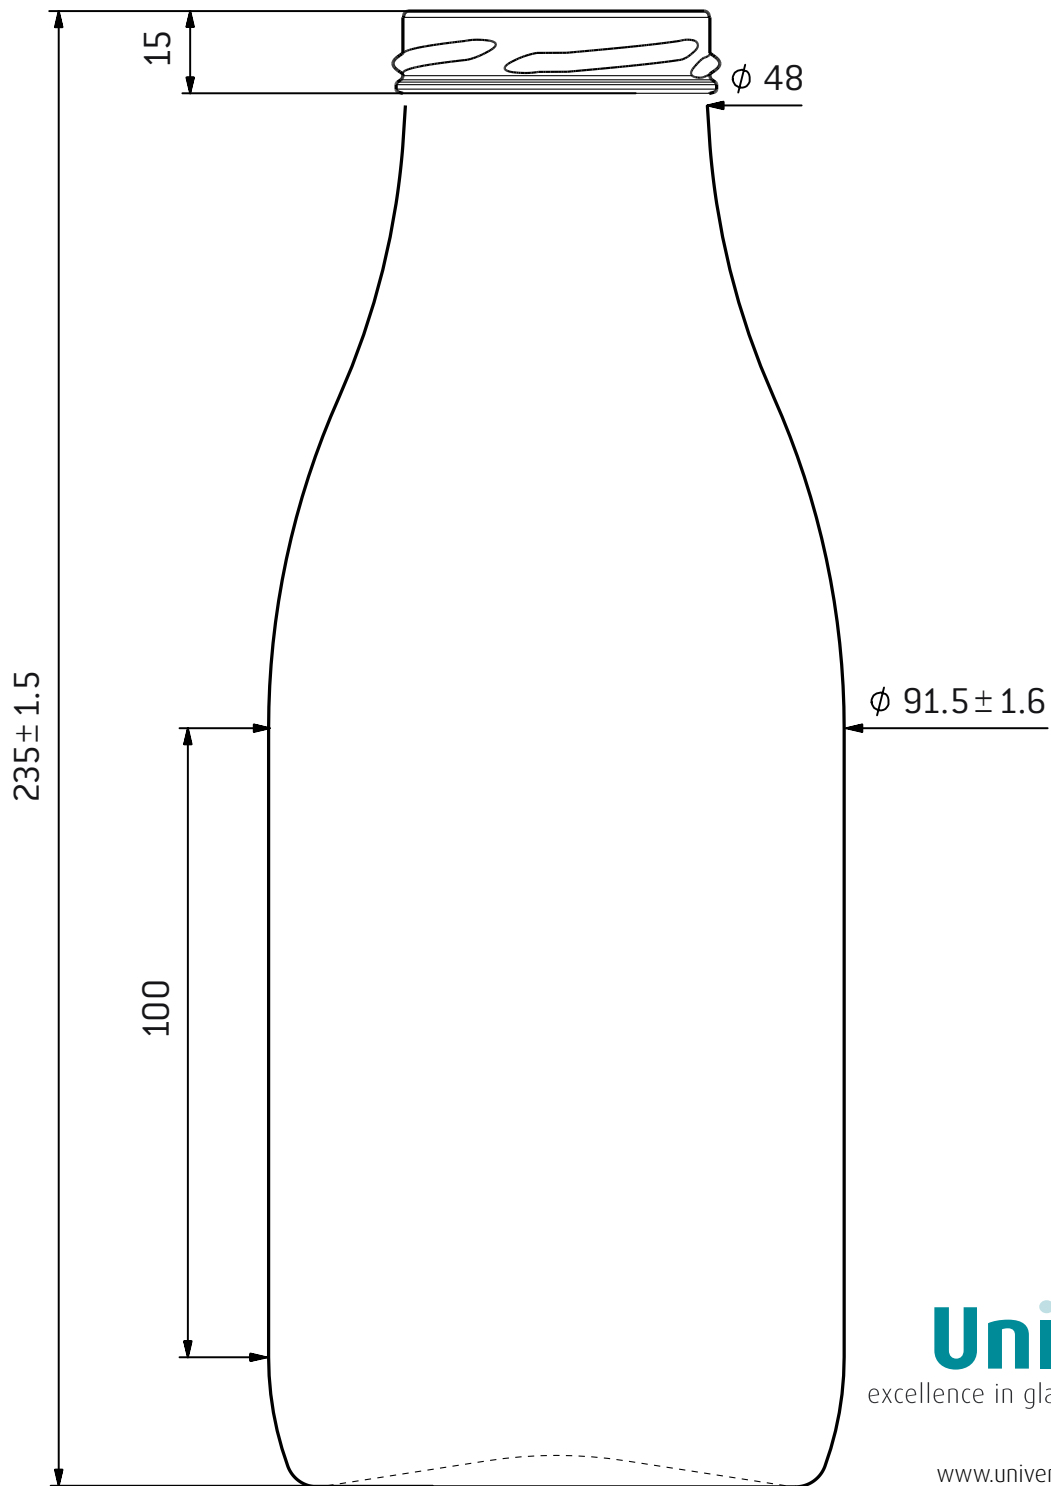

MILCHFLASCHE T053 100 CL  
BOUTEILLE A LAIT T053 100 CL  
BOTTIGLIA DI LATTE T053 100 CL

**Univèrre**  
excellence in glass

[www.univerre-prouva.ch](http://www.univerre-prouva.ch)