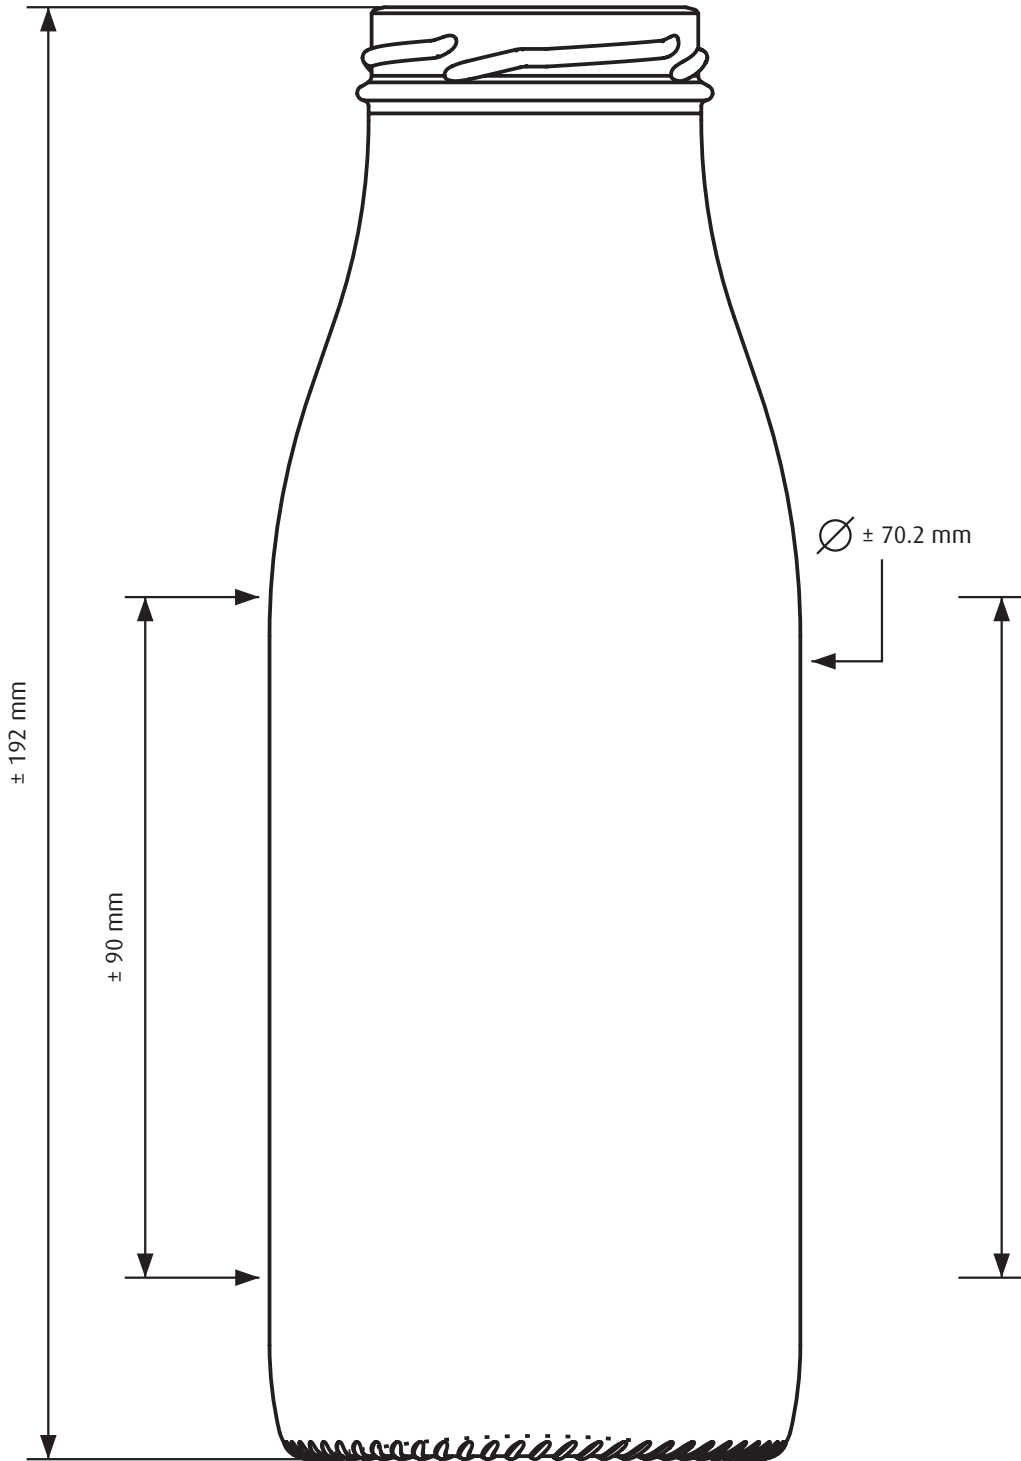

WEITHALS-FLASCHE 50 CL WEISS T048 FRAÎCHEUR
JUS DE FRUIT T048 50 CL BLANC FRAÎCHEUR
BOTTIGLIA 50 CL BIANCO T048 FRAÎCHEUR

Zone imprimable indicative.
Selon nature et grandeur du
logo, sous réserves

Indikative Druckbereich. Unter vorbehalt:
Grösse und Naturgetreue des Logos