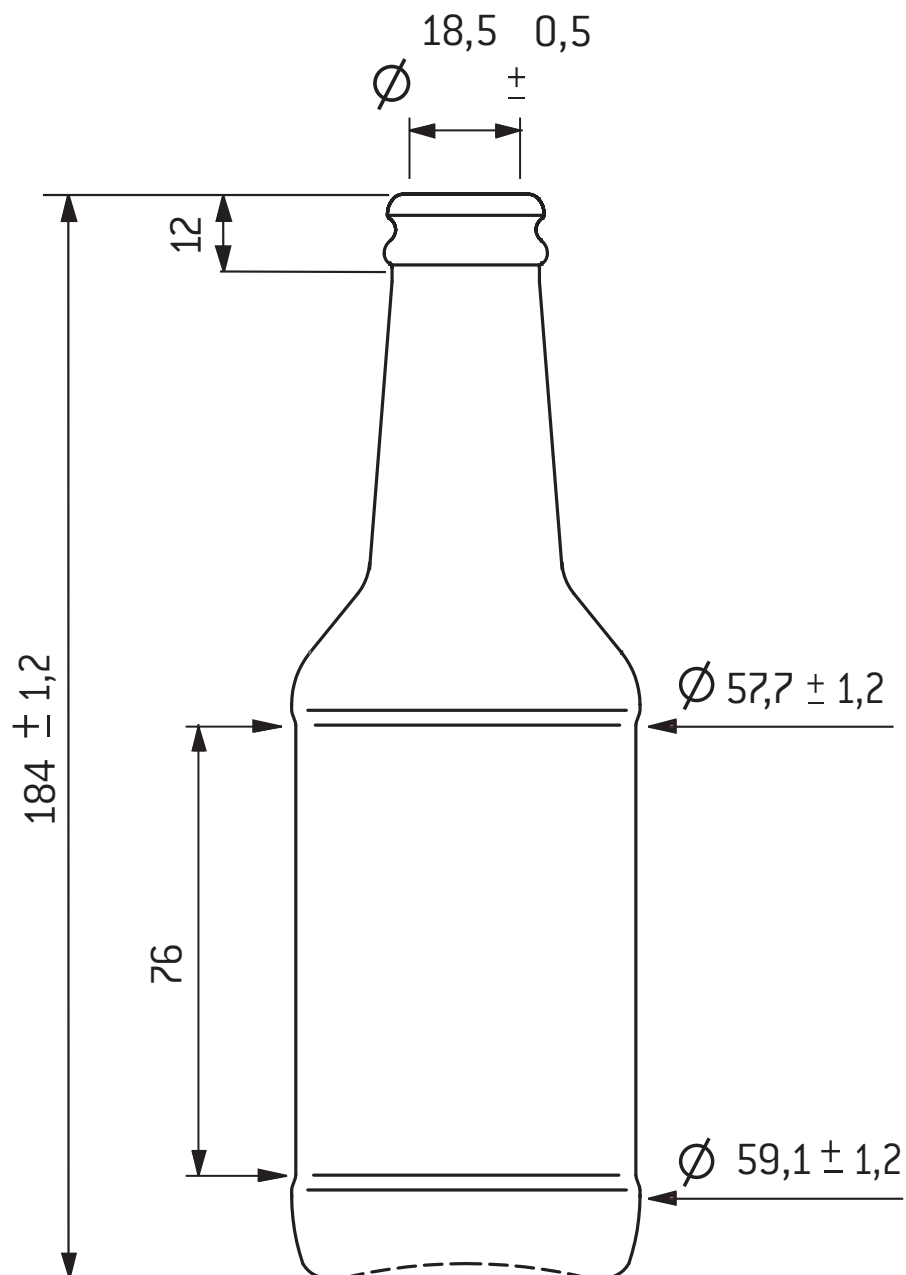

BIER KRONKORK 25 CL CHRISTMAS
BIÈRE COURONNE 25 CL CHRISTMAS
BIRRA TAPPO CORONA 25 CL CHRISTMAS

Univèrre
excellence in glass

www.univerre-prouva.ch