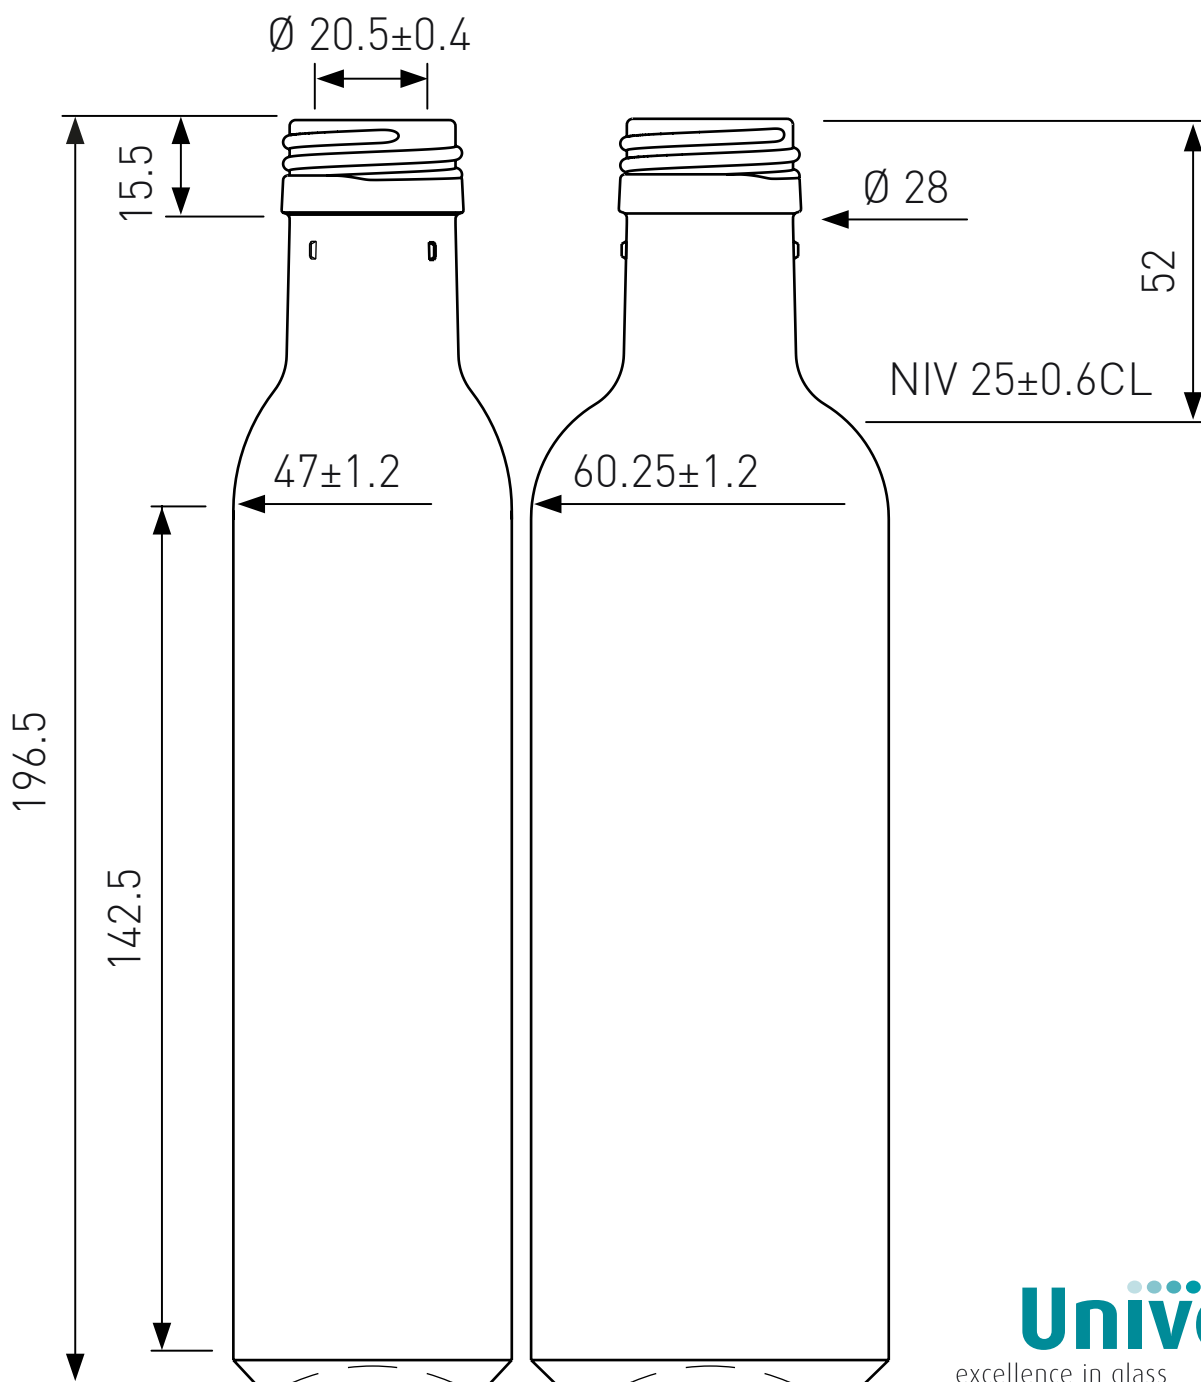

MARASCA PP31,5 25 CL WEISS  
MARASCA PP31,5 25 CL BLANC  
MARASCA PP31,5 25 CL BIANCO

**Univèrre**  
excellence in glass

[www.univerre-prouva.ch](http://www.univerre-prouva.ch)