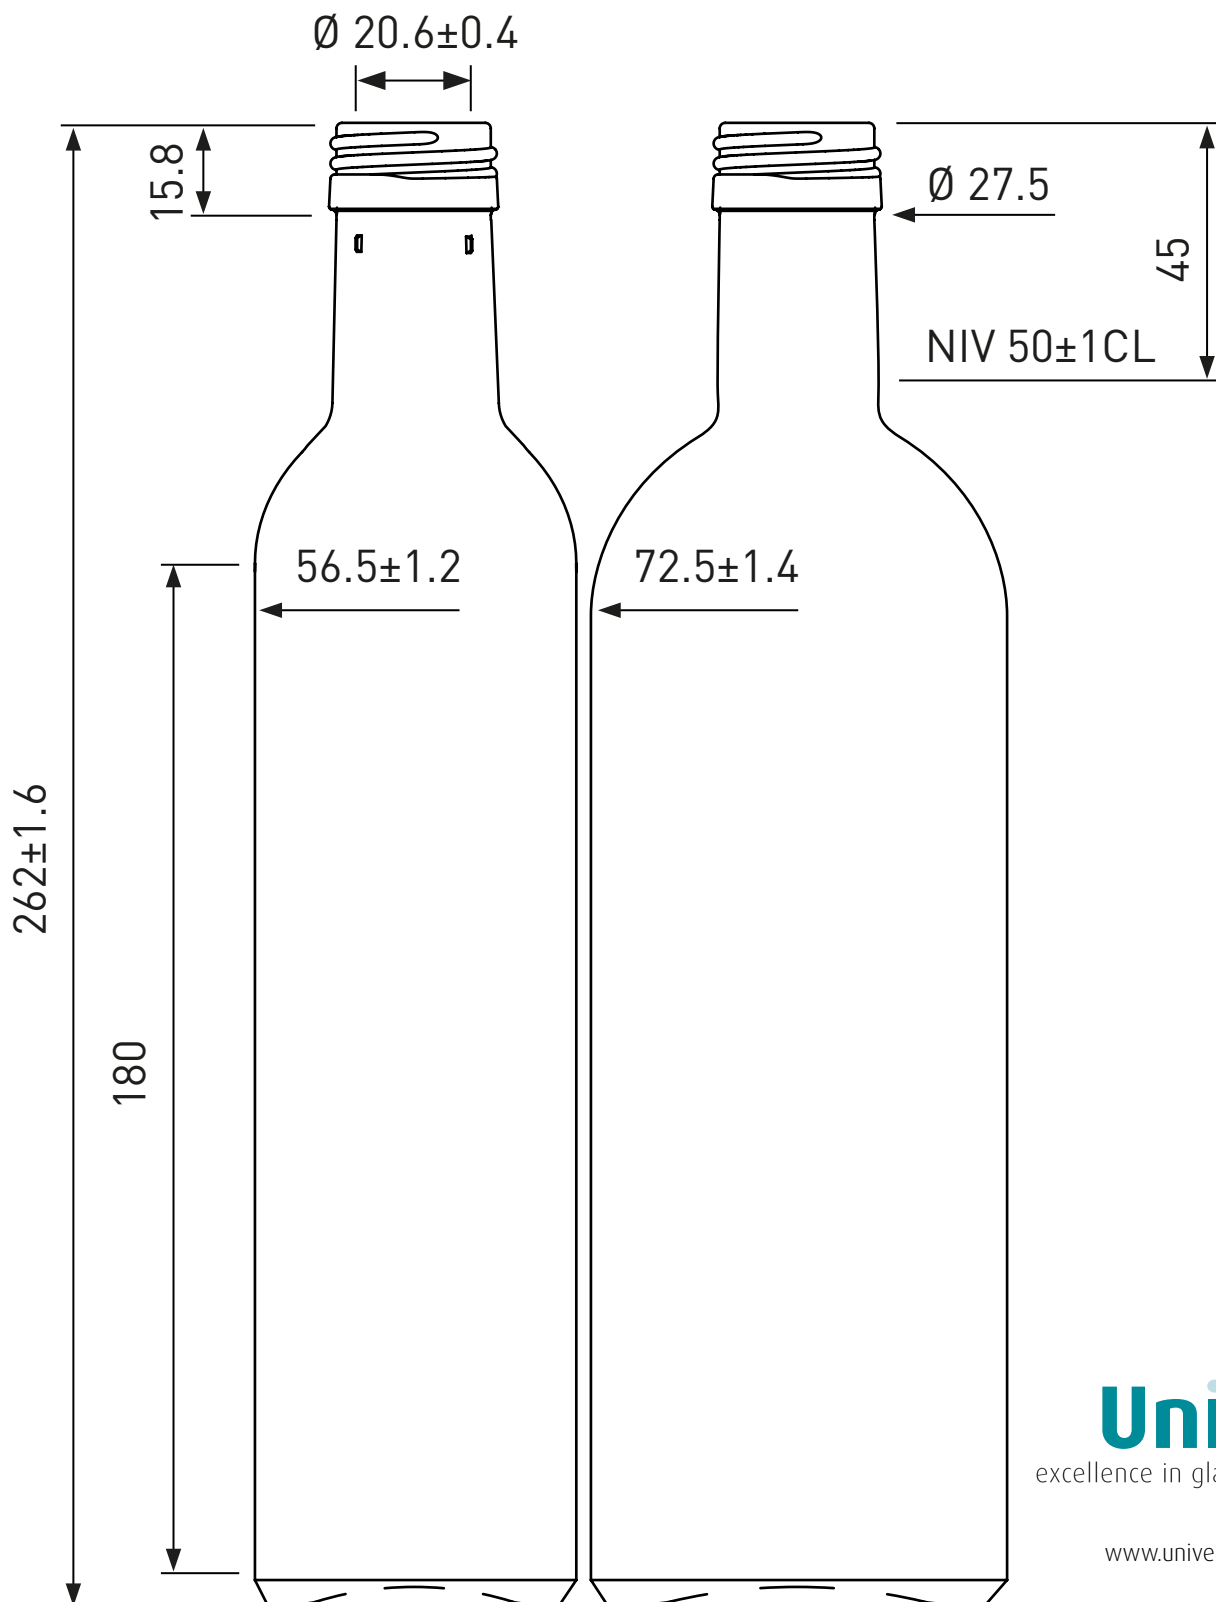

MARASCA PP31.5 50 CL WEISS  
MARASCA PP31.5 50 CL BLANC  
MARASCA PP31.5 50 CL BIANCO

**Univerre**  
excellence in glass

[www.univerre-prouva.ch](http://www.univerre-prouva.ch)