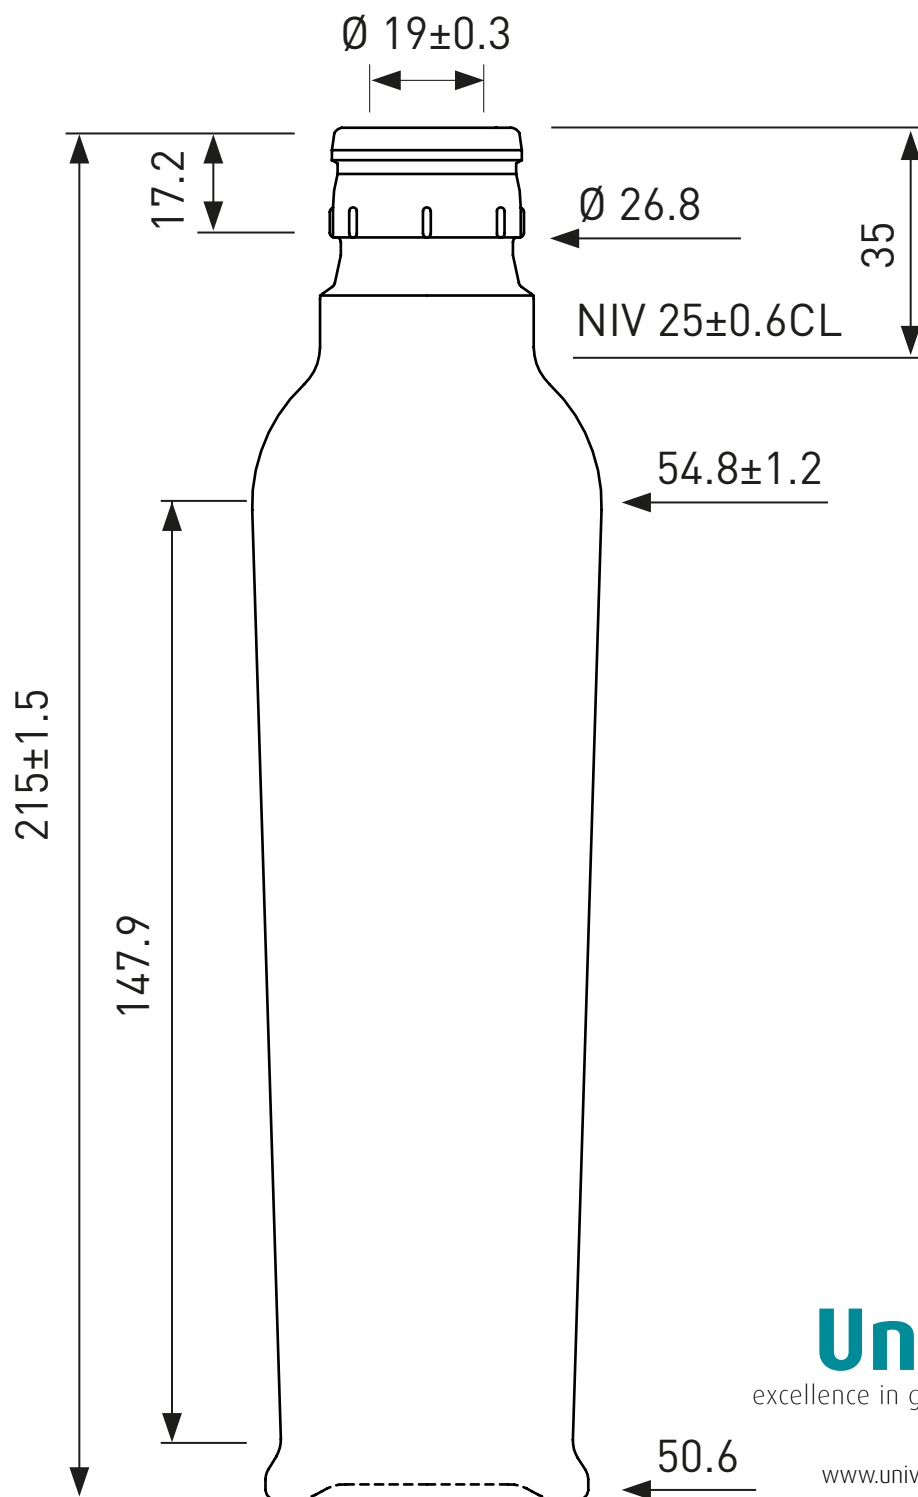

FIorentina GUALA 25CL ANTIK  
FIorentina GUALA 25CL ANTIK  
FIorentina GUALA 25CL ANTICO

**Univerre**  
excellence in glass

[www.univerre.ch](http://www.univerre.ch)