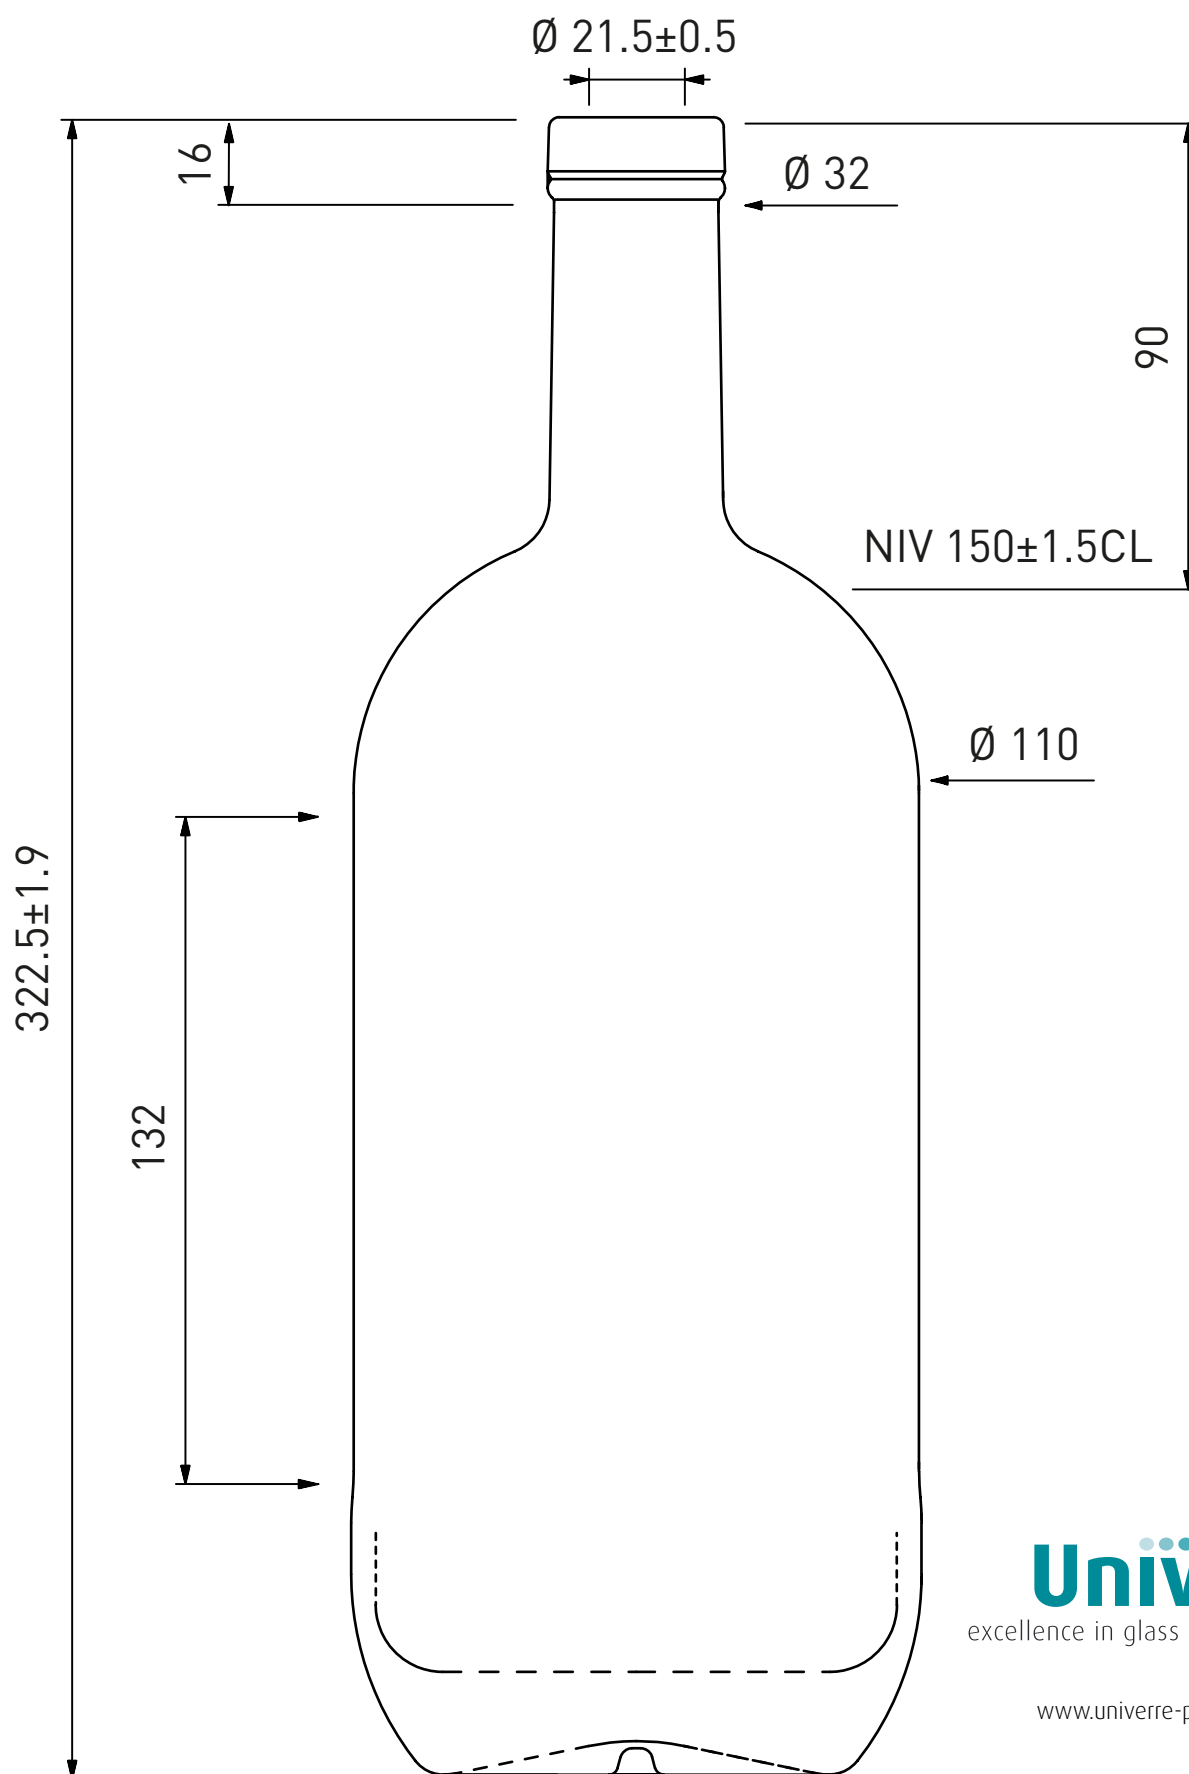

SPIRIT MOONEA OBERBAND 150 CL WEISS  
SPIRIT MOONEA FASCETTA 150 CL BLANC  
SPIRIT MOONEA FASCETTA 150 CL BIANCO

**Univèrre**  
excellence in glass

[www.univerre-prouva.ch](http://www.univerre-prouva.ch)