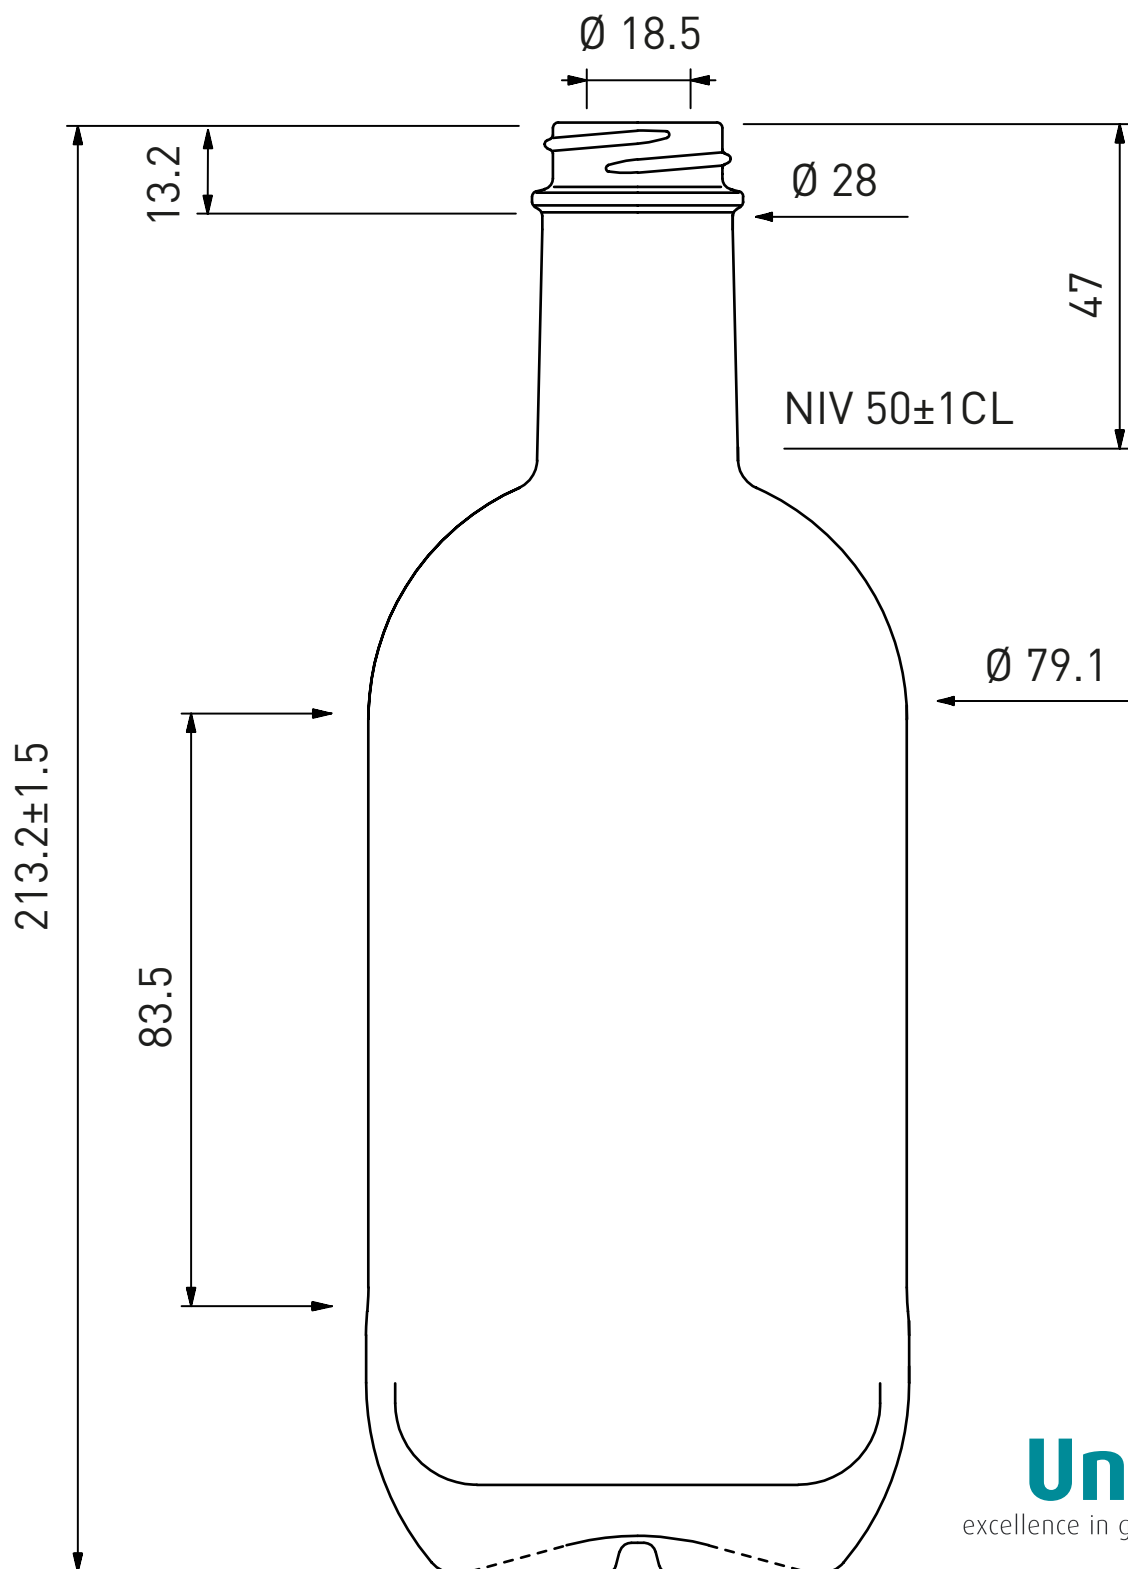

SPIRIT GPI 50 CL WEISS MOONEA
SPIRIT GPI 50 CL BLANC MOONEA
SPIRIT GPI 50 CL BIANCO MOONEA

Univèrre
excellence in glass

www.univerre-prouva.ch