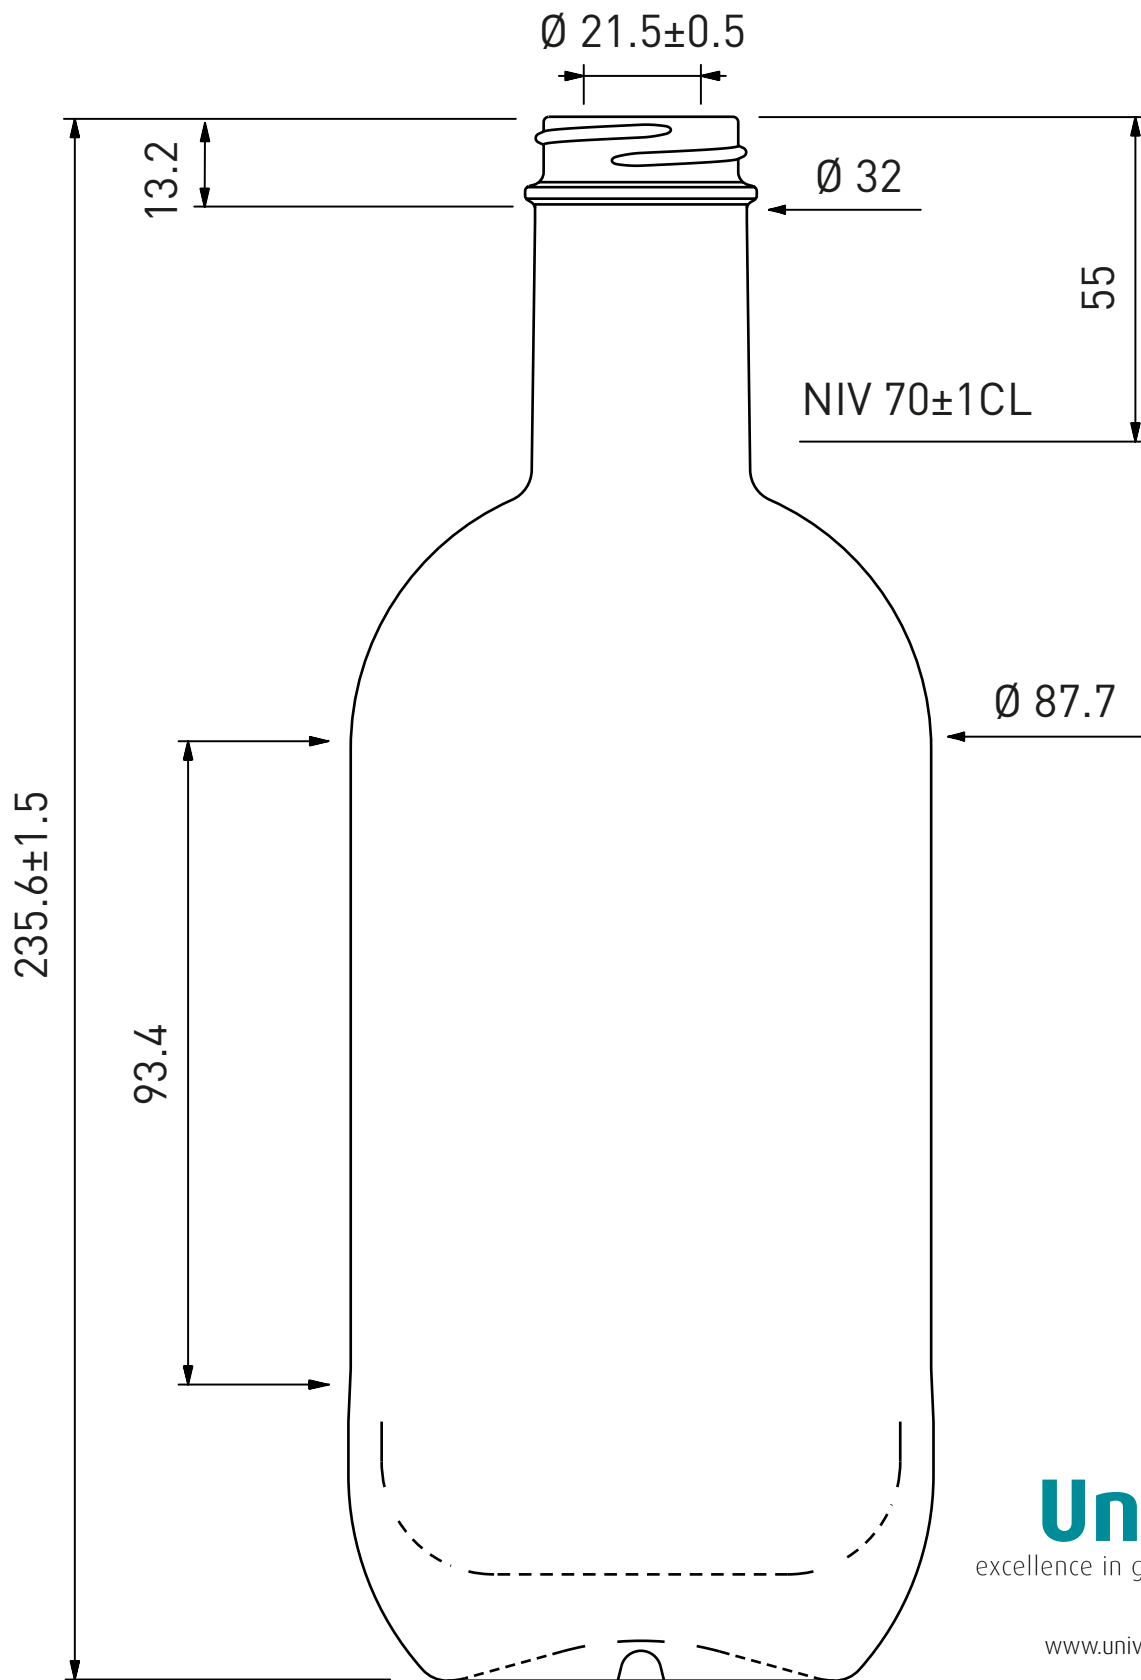

SPIRIT GPI 400-33 70 CL WEISS MOONEA
SPIRIT GPI 400-33 70 CL BLANC MOONEA
SPIRIT GPI 400-33 70 CL BIANCO MOONEA

Univèrre
excellence in glass

www.univerre-prouva.ch