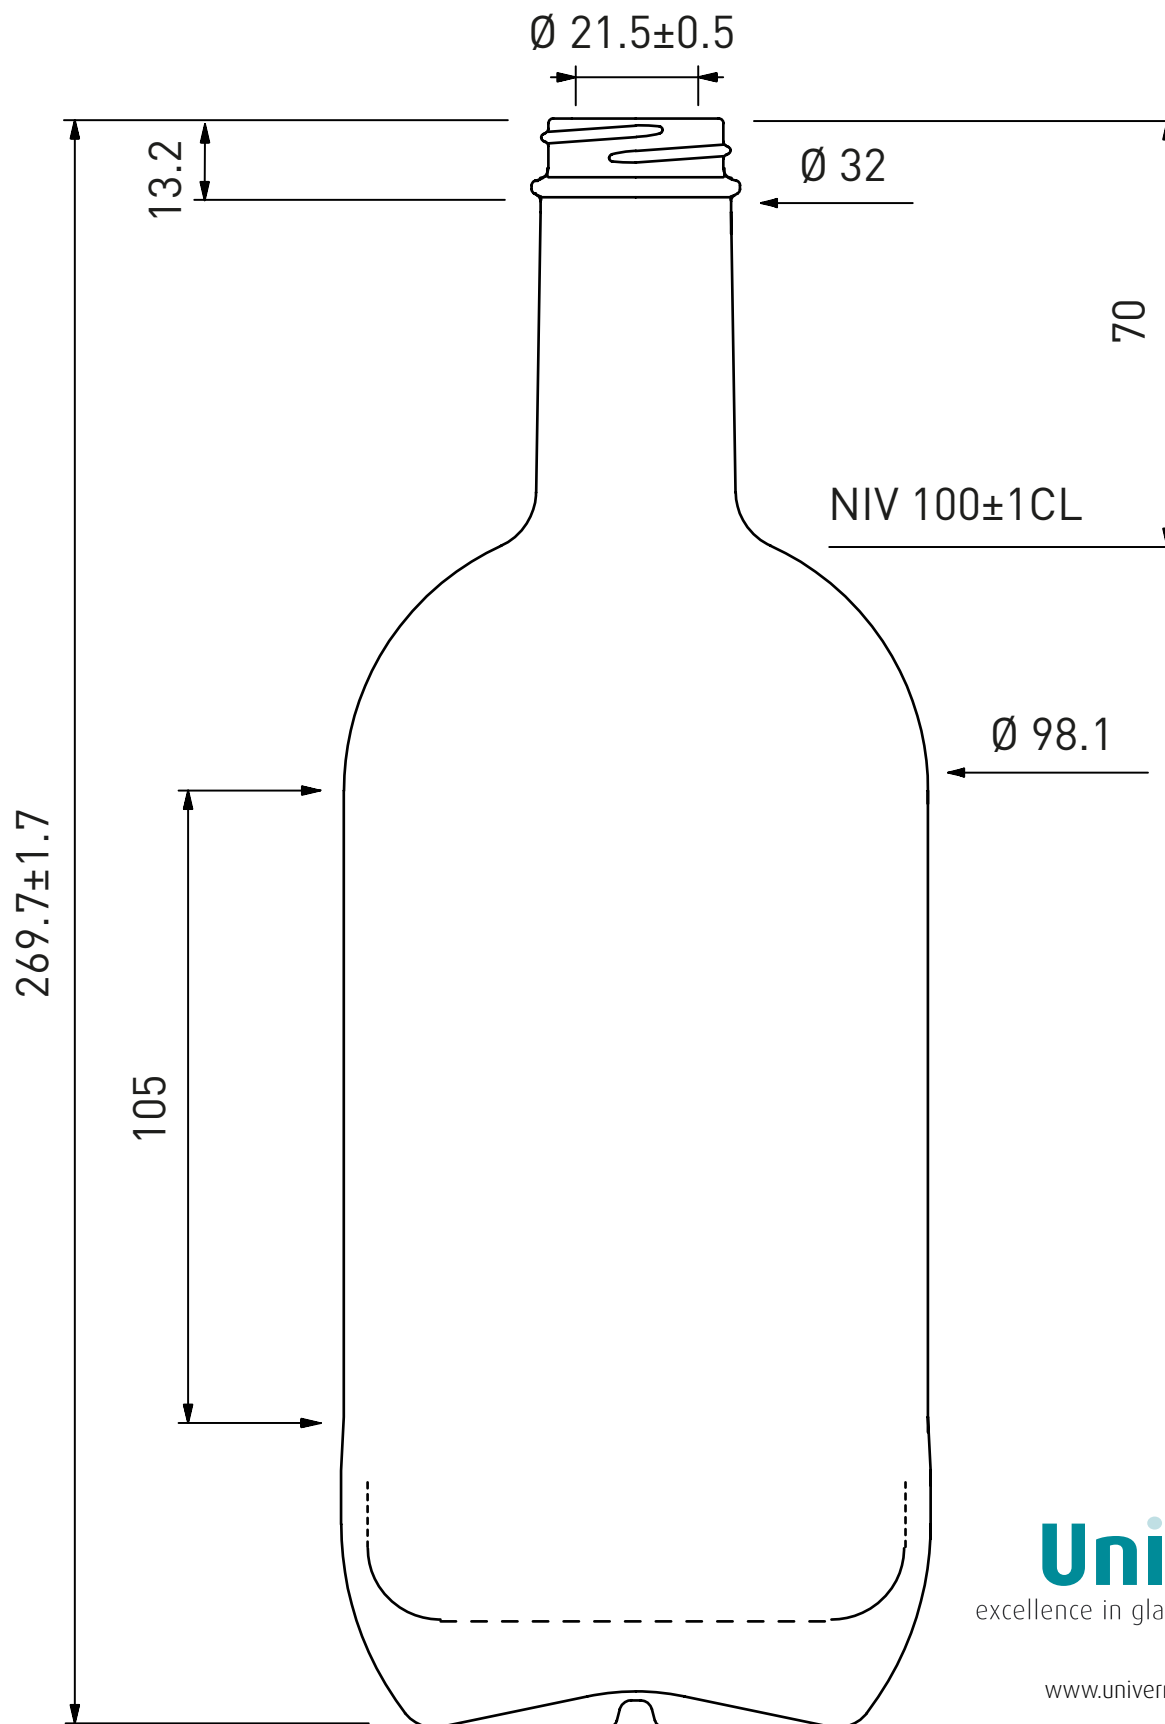

SPIRIT GPI 400-33 100 CL WEISS MOONEA
SPIRIT GPI 400-33 100 CL BLANC MOONEA
SPIRIT GPI 400-33 100 CL BIANCO MOONEA

Univèrre
excellence in glass

www.univerre-prouva.ch