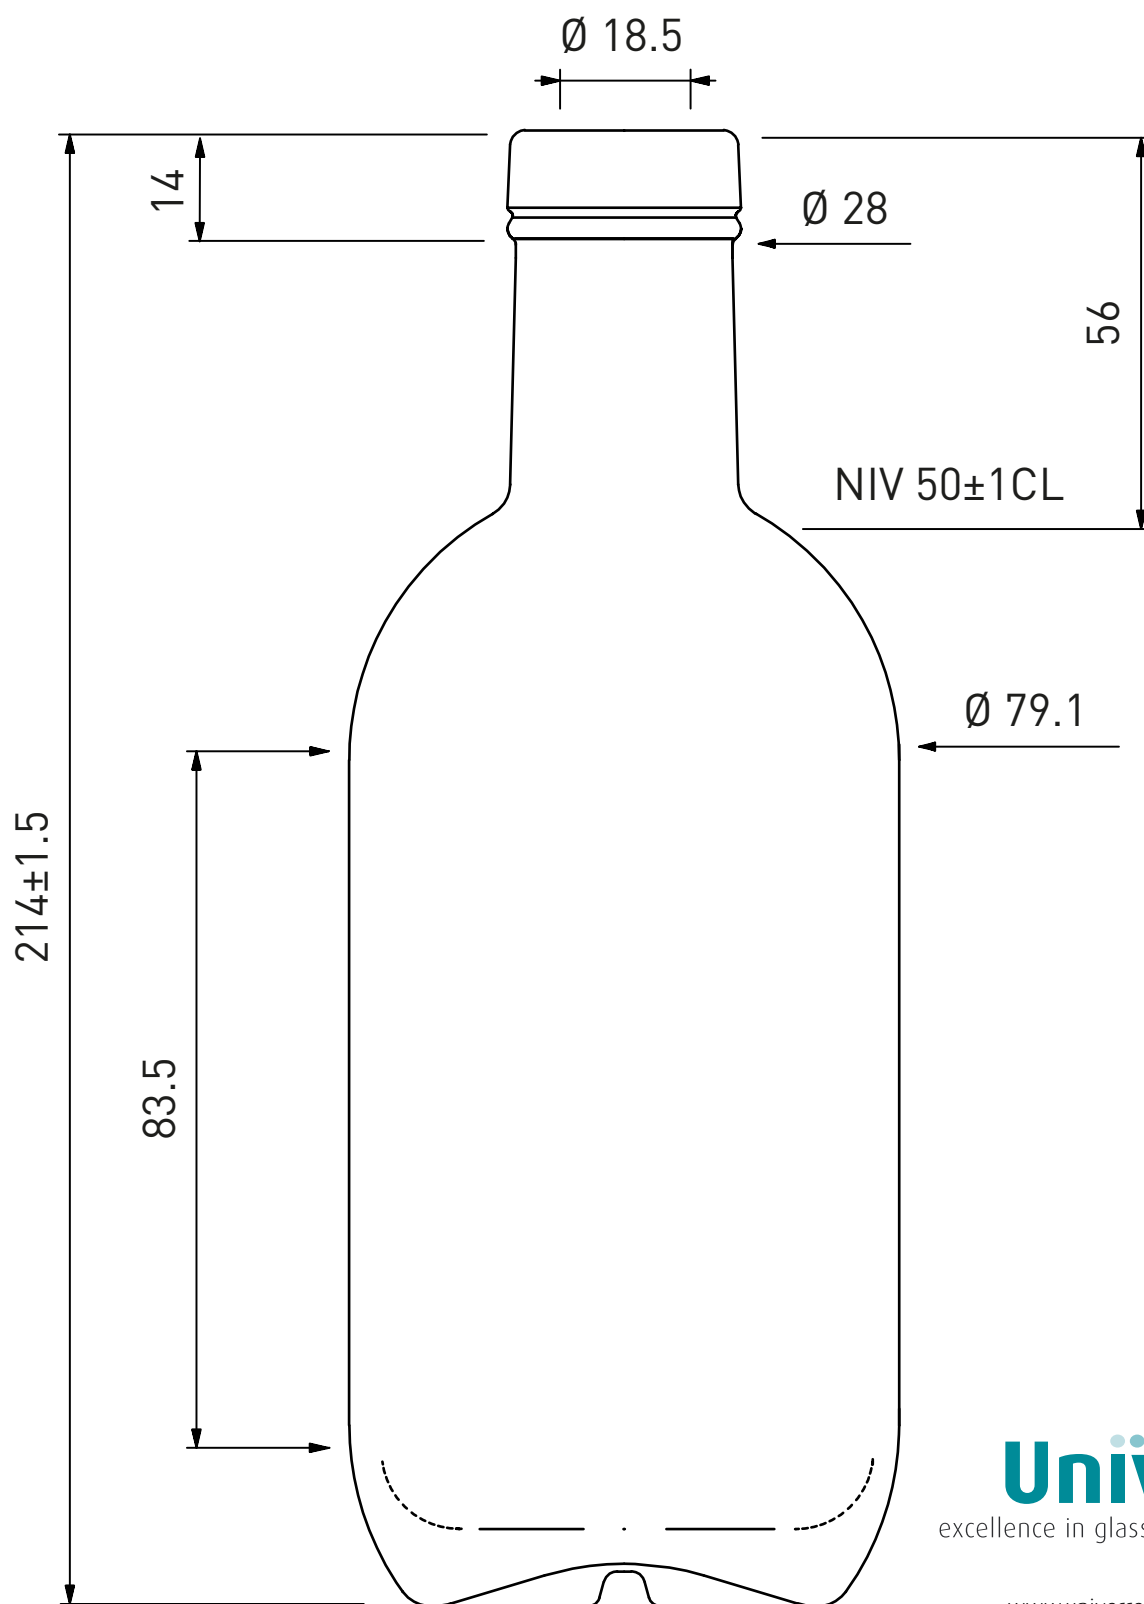

SPIRIT OBERBAND 50 CL WEISS MOONEA
SPIRIT FASCETTA 50 CL BLANC MOONEA
SPIRIT FASCETTA 50 CL BIANCO MOONEA

Univèrre
excellence in glass

www.univerre-prouva.ch