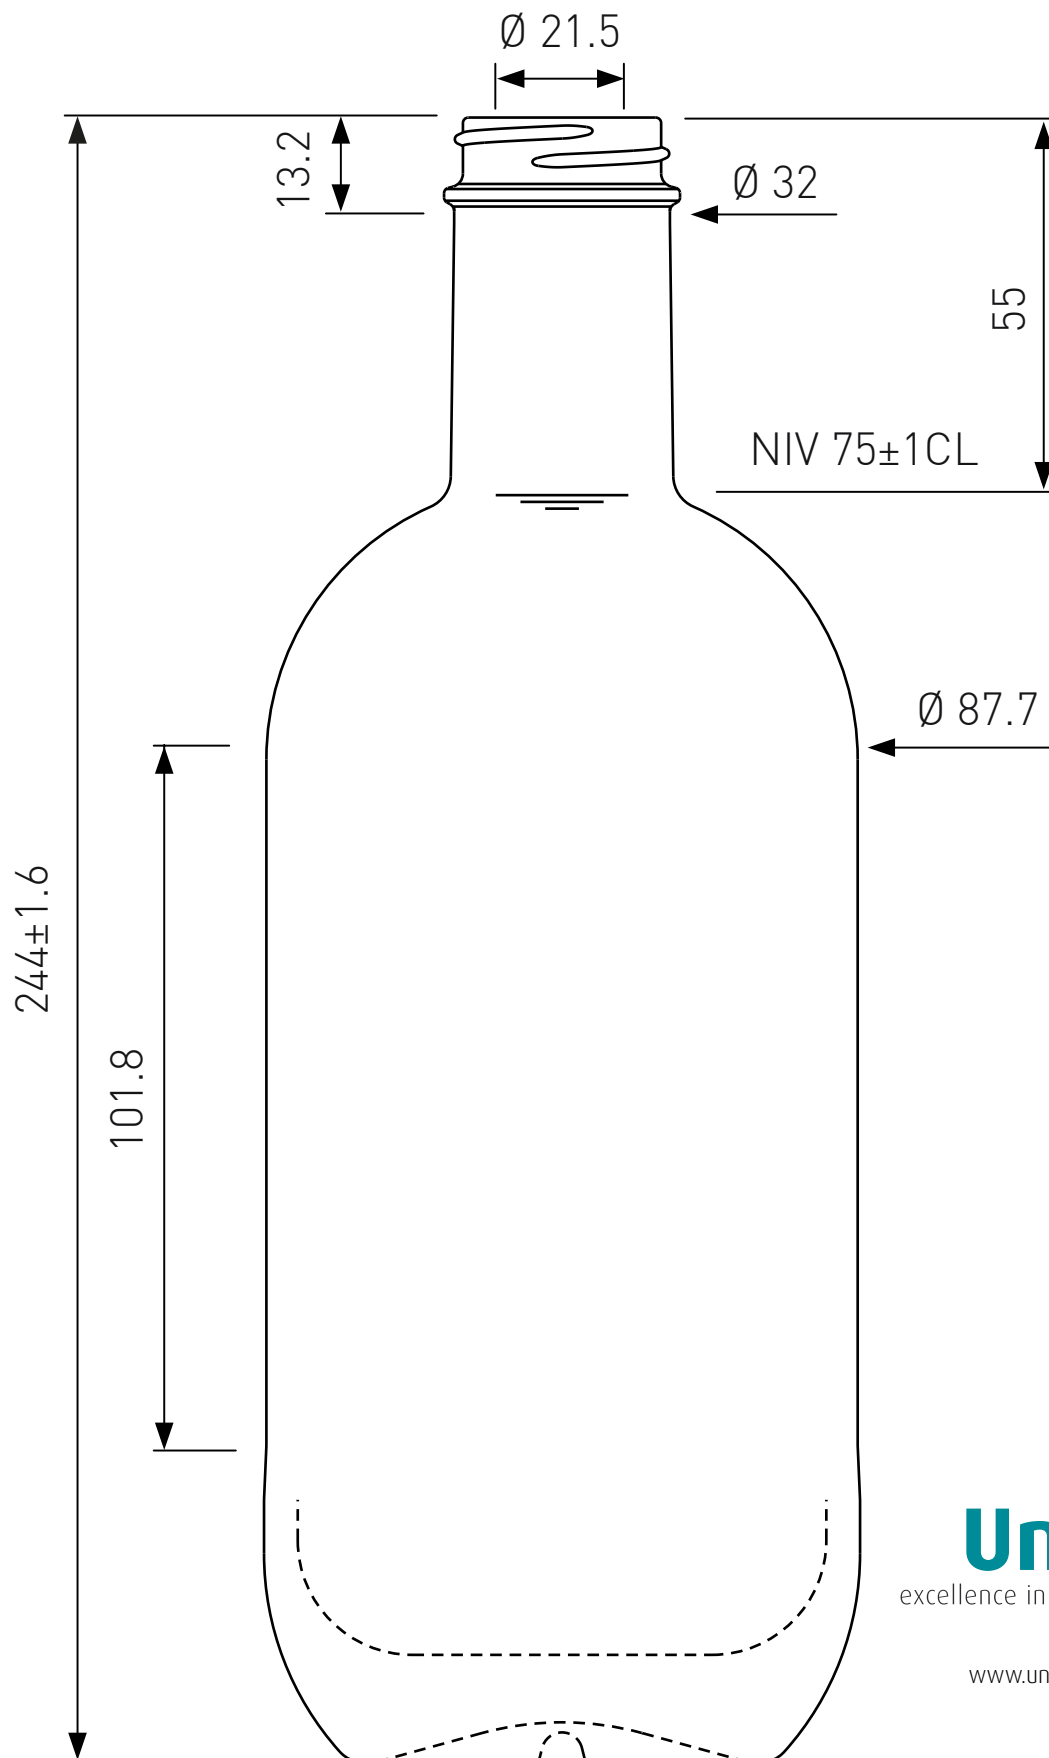

SPIRIT 75 CL WEISS MOONEA  
SPIRIT 75 CL BLANC MOONEA  
SPIRIT 75 CL BIANCO MOONEA

**Univerre**  
excellence in glass

[www.univerre-prouva.ch](http://www.univerre-prouva.ch)