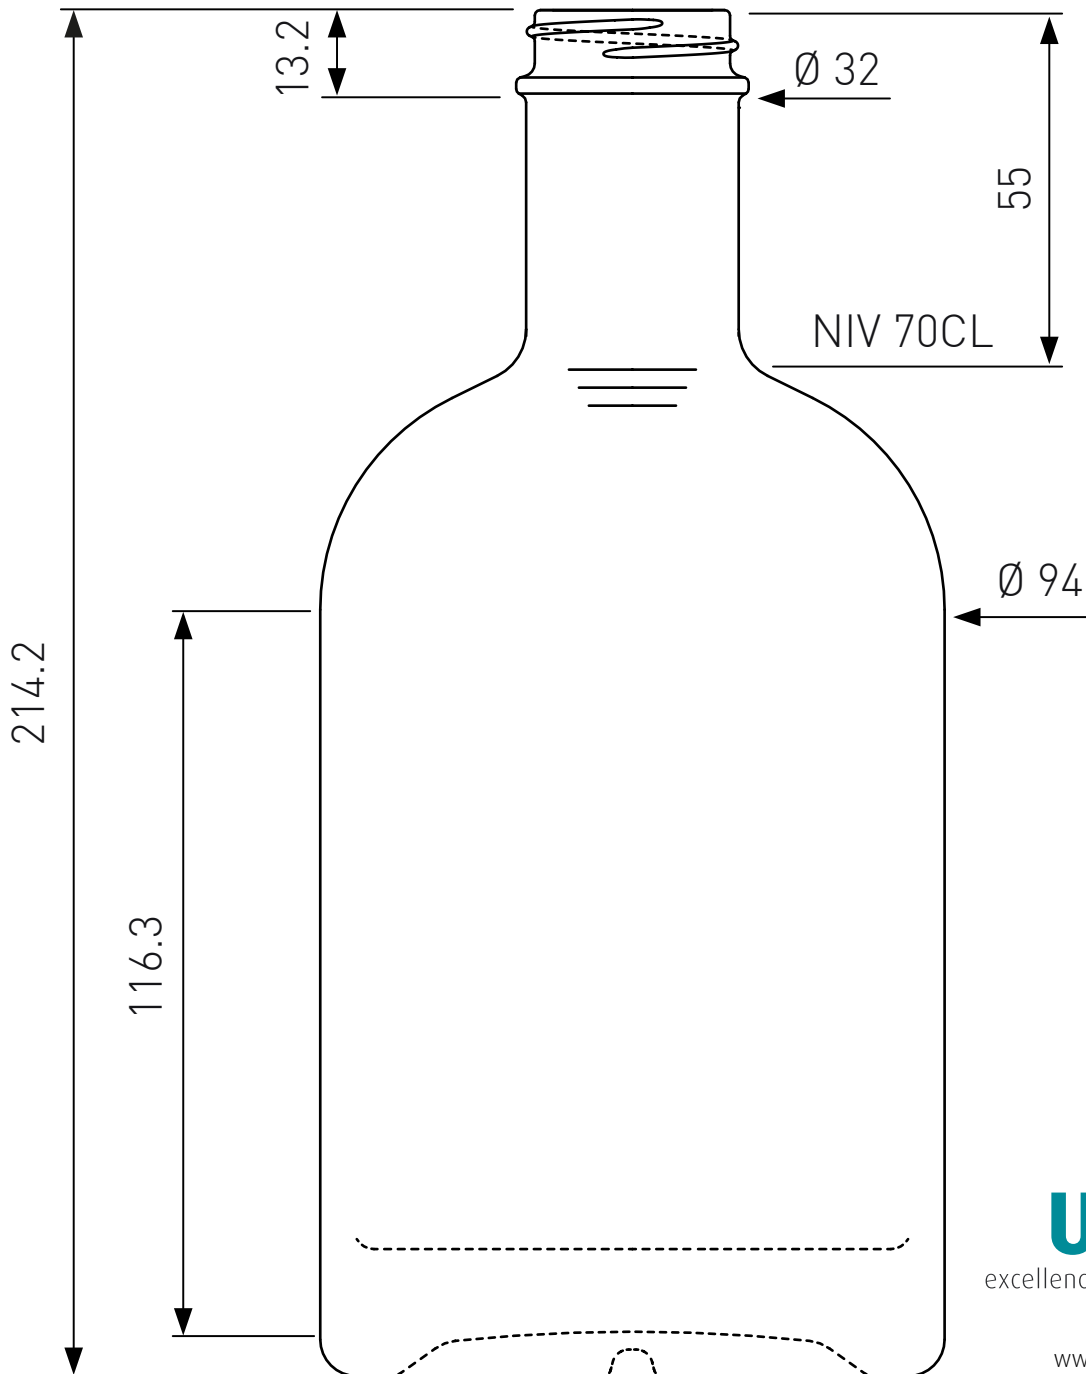

SPRITIT GPI 400/28 70 CL WEISS NOCTURNE
SPRITIT GPI 400/28 70 CL BLANC NOCTURNE
SPRITIT GPI 400/28 70 CL BIANCO NOCTURNE

Univèrre
excellence in glass

www.univerre.ch