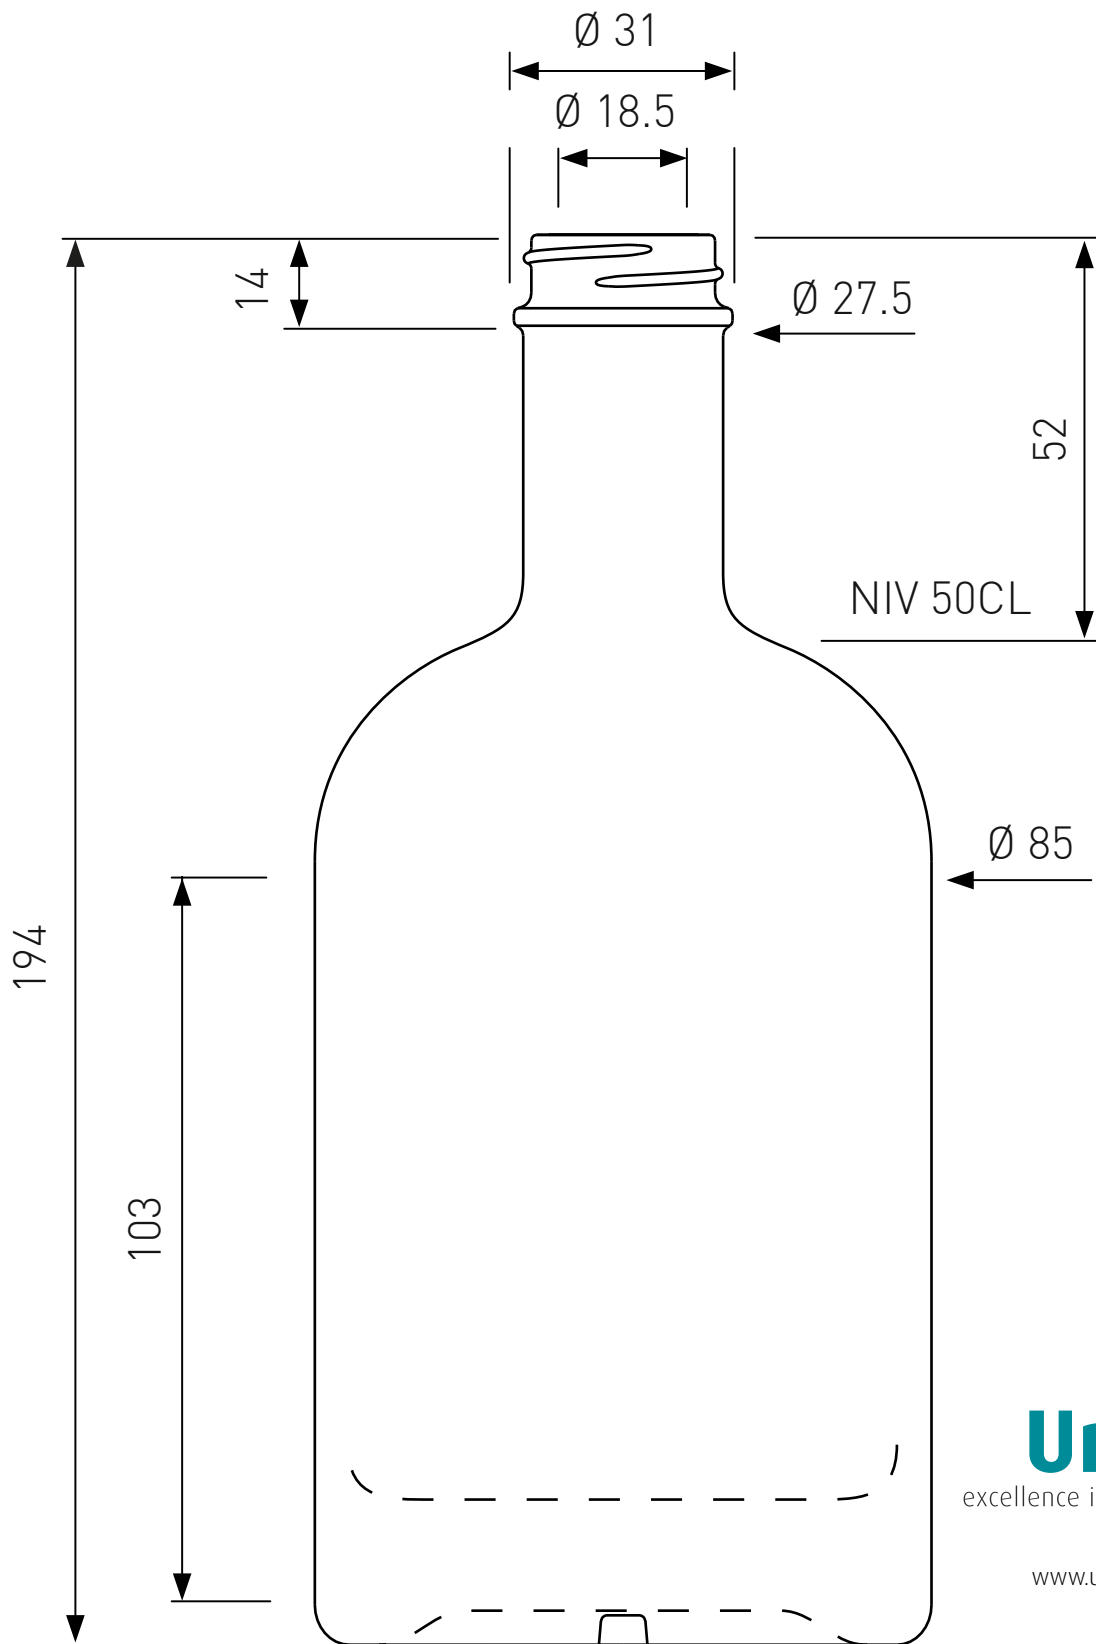

SPRITIT GPI 400/28 50CL WEISS NOCTURNE  
SPRITIT GPI 400/28 50CL BLANC NOCTURNE  
SPRITIT GPI 400/28 50CL BIANCO NOCTURNE

**Univerre**  
excellence in glass

[www.univerre.ch](http://www.univerre.ch)