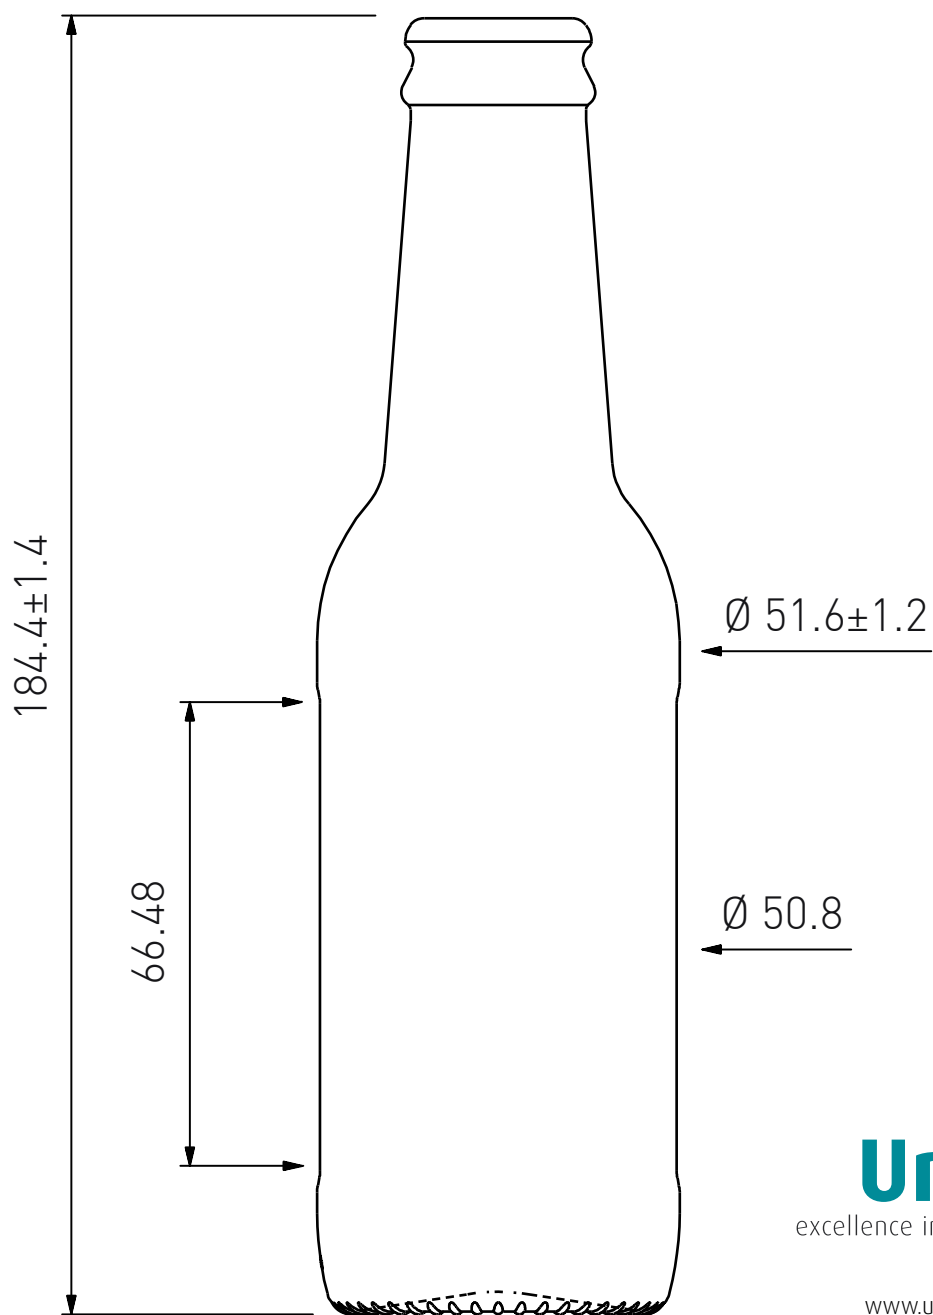

MINERALWASSER KK 20 CL WEISS
EAU MINÉRALE COURONNE 20 CL BLANC
ACQUA MINERALE TAPPO CORONA 20 CL BIANCO

Univèrre
excellence in glass

www.univerre-prouva.ch