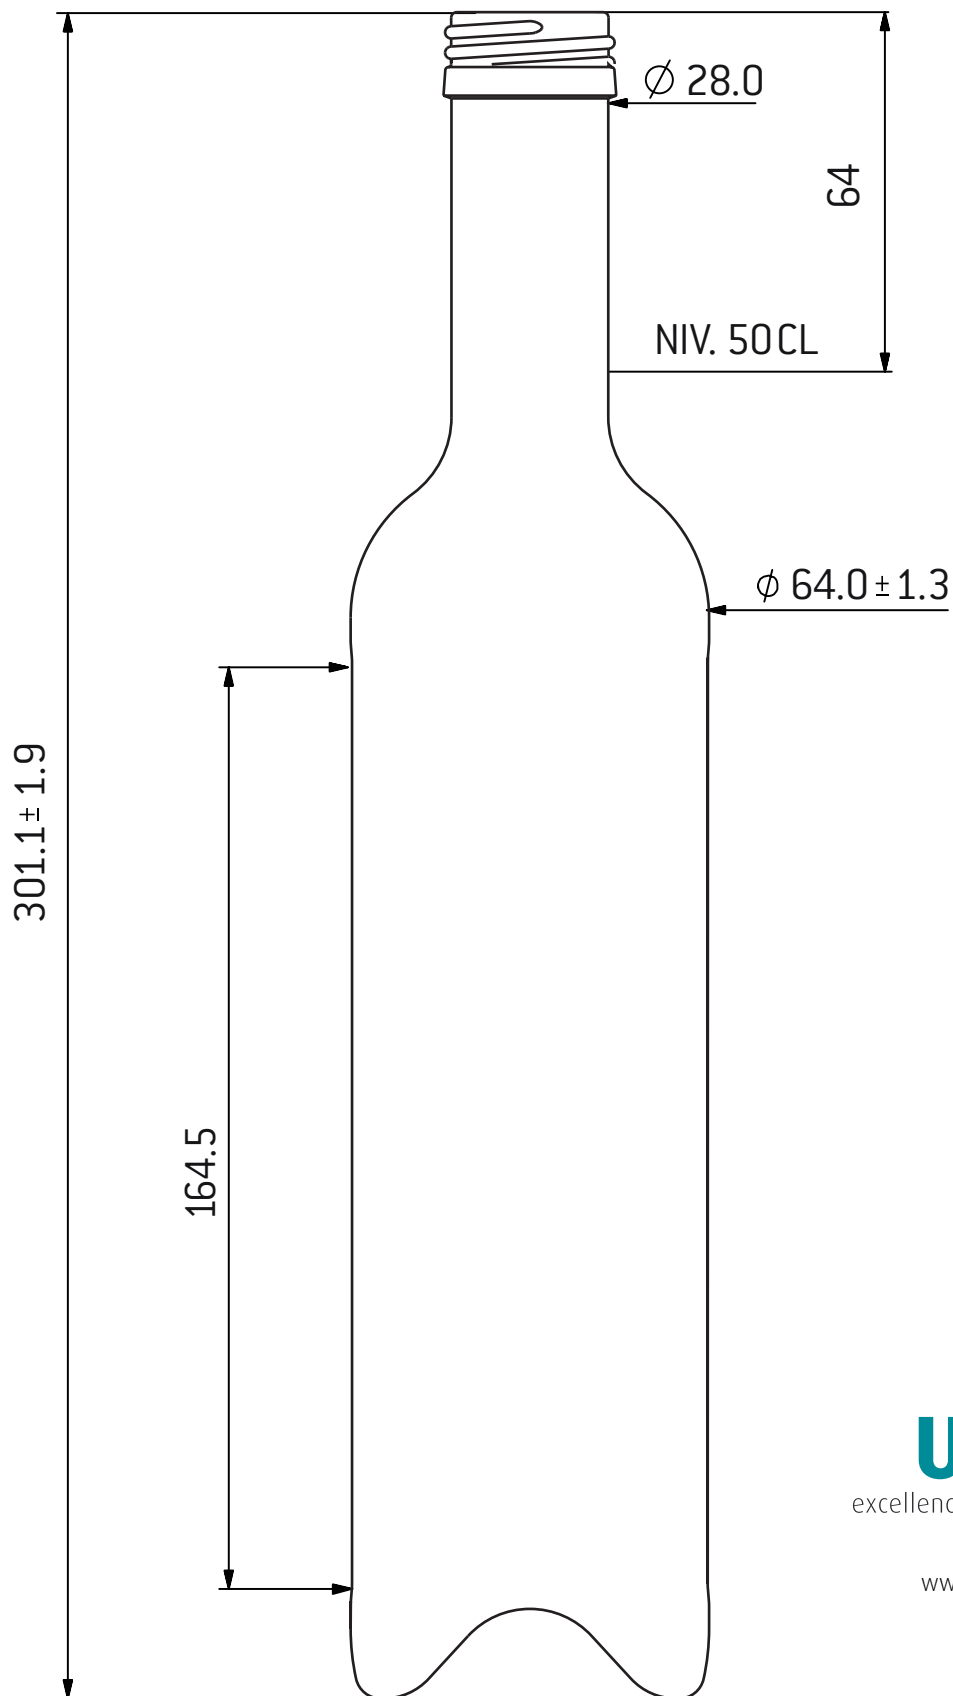

BORDEAUX PP31.5 50 CL SIRUP
BORDELAISE PP31.5 50 CL SIROP
BORDOLESE PP31.5 50 CL SCIROPPO

Univèrre
excellence in glass

www.univerre-prouva.ch