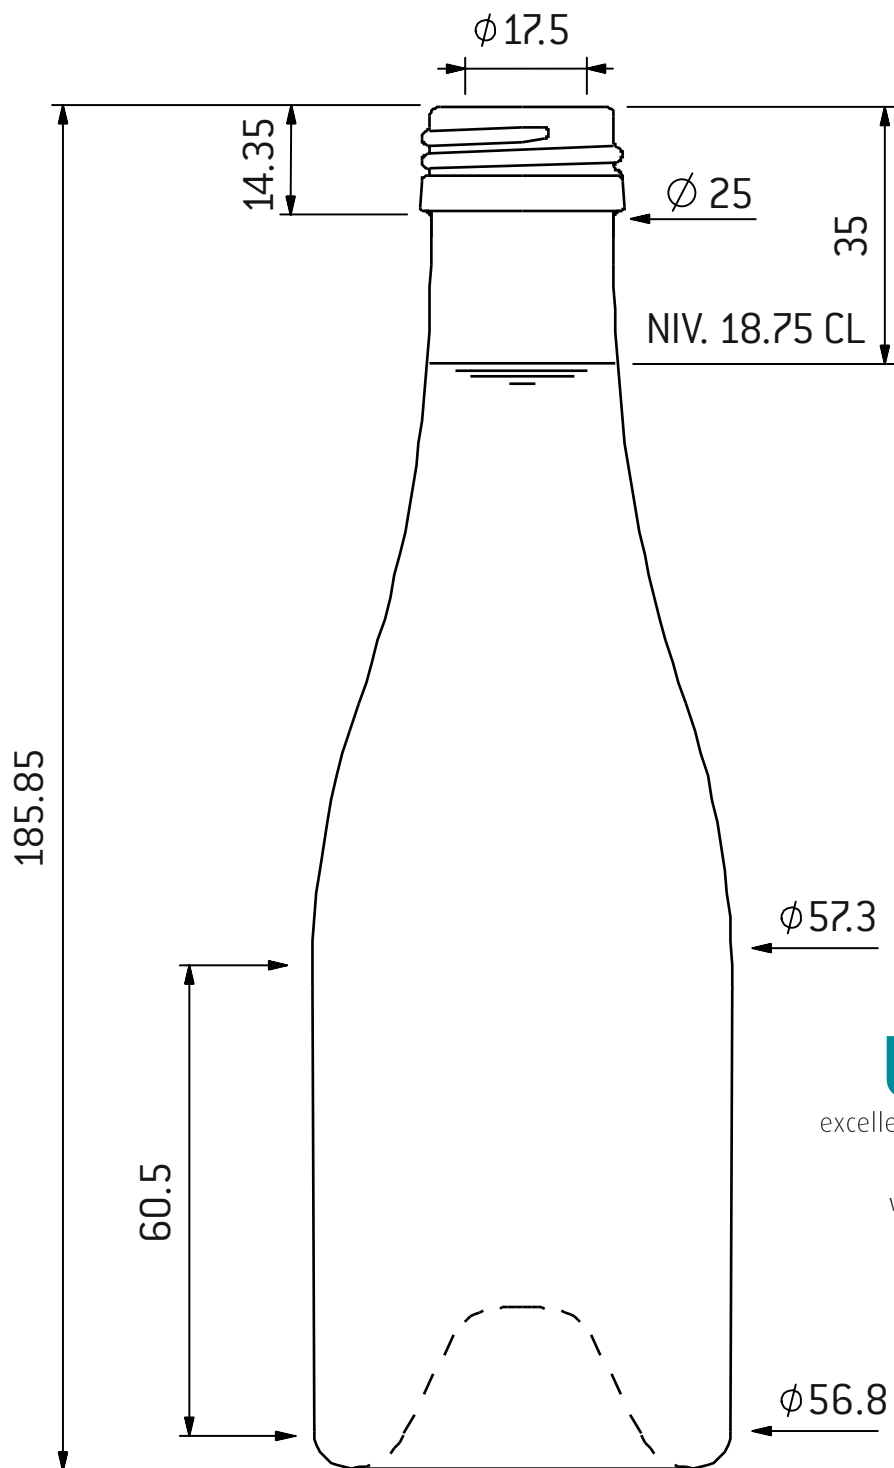

CHAMPAGNER QUART DREHVERSCHLUSS 18.75 CL GRÜN
CHAMPENOISE QUART VIS 18.75 CL VERT
CHAMPENOISE QUART VIS 18.75 CL VERDE

Univerre

excellence in glass

www.univerre-prouva.ch