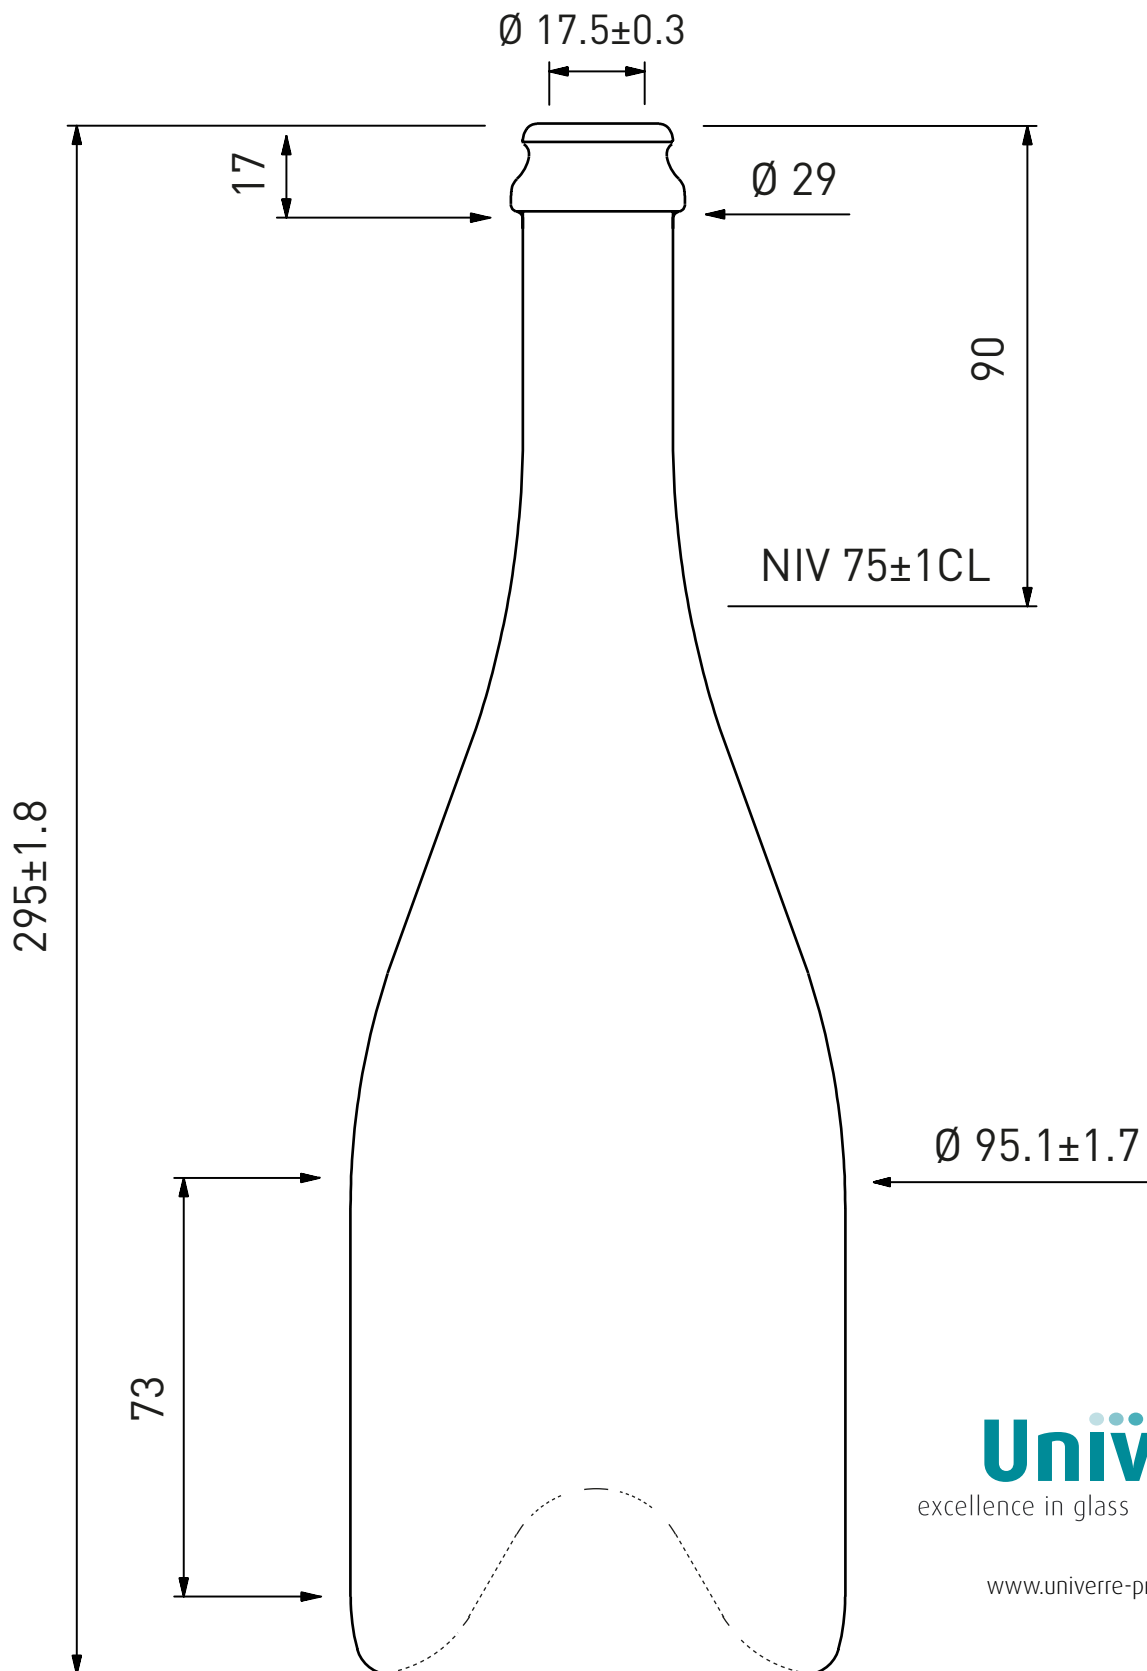

CHAMPAGNER KRONKORK 75 CL WEISS MONTEROSSA
CHAMPENOISE COURONNE 75 CL BLANC MONTEROSSA
CHAMPENOISE TAPPO CORONA 75 CL BIANCO MONTEROSSA

Univèrre
excellence in glass

www.univerre-prouva.ch