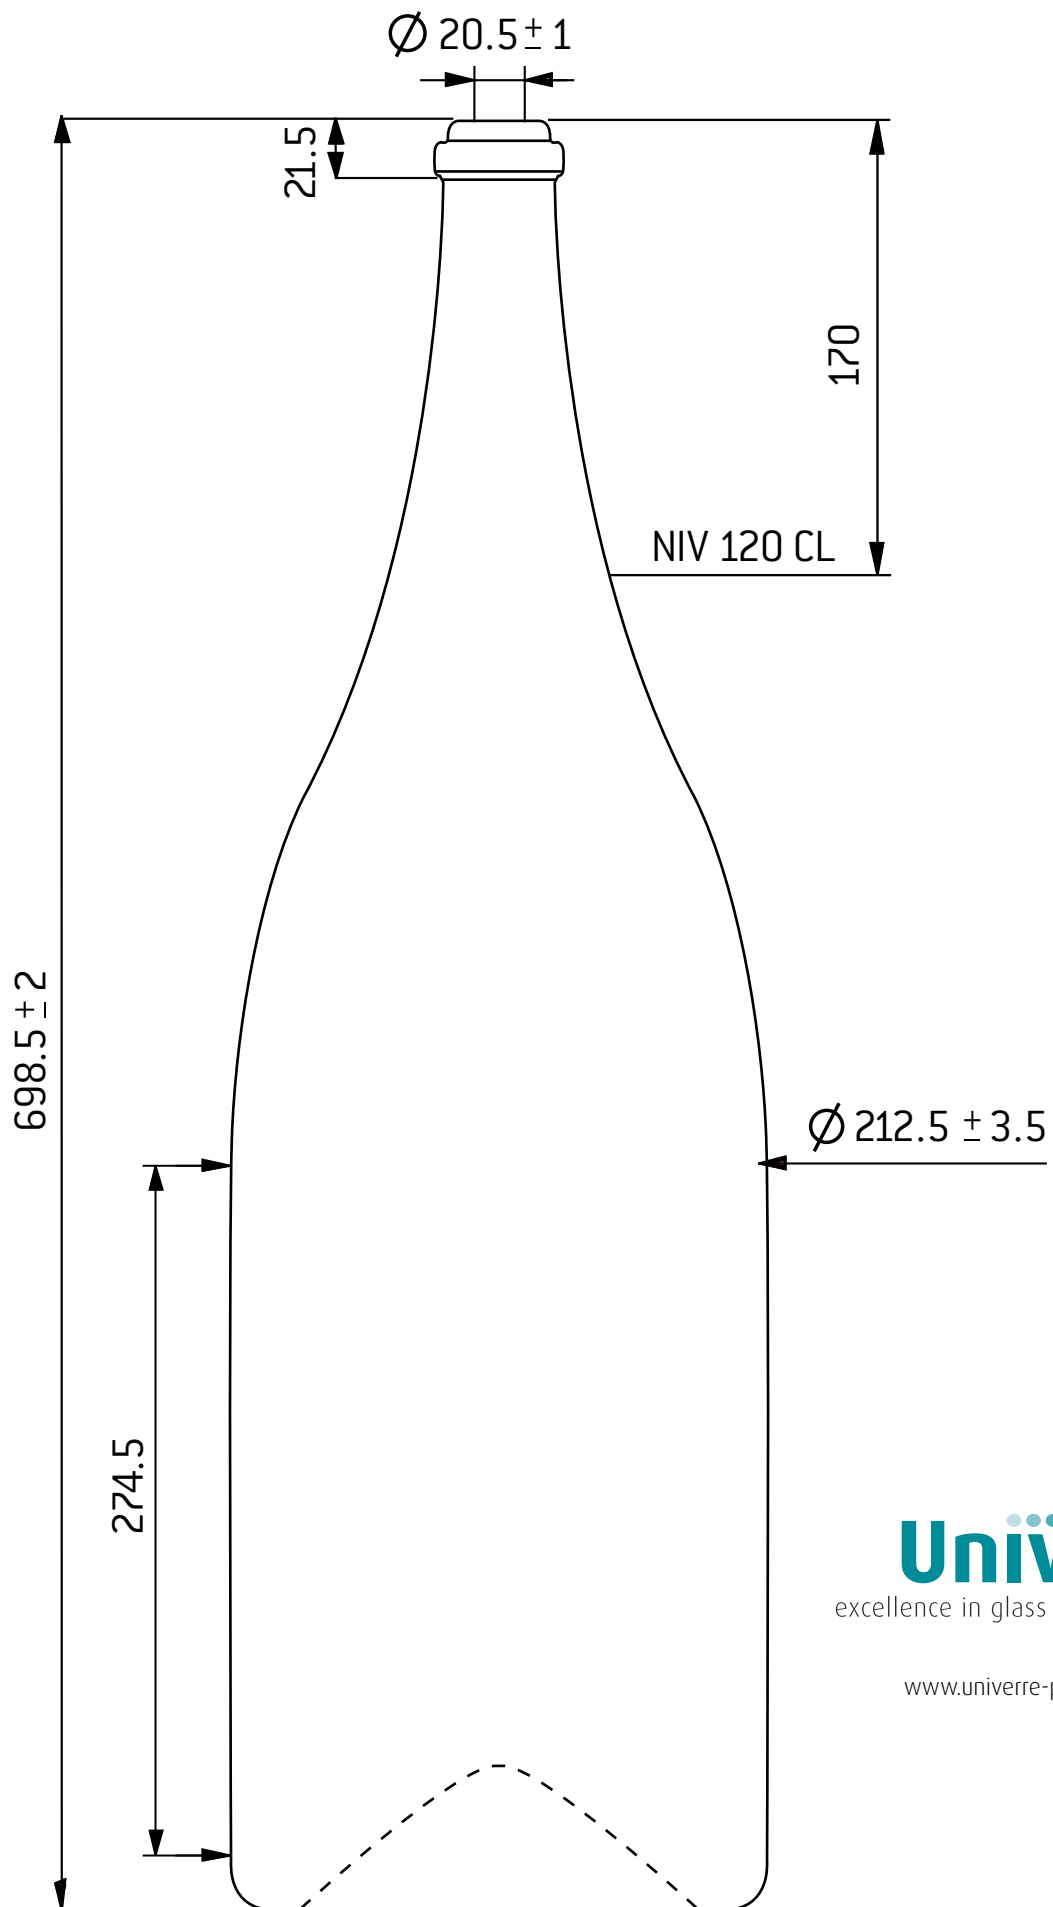

BALTHAZAR 1200 CL GRÜN  
BALTHAZAR 1200 CL VERT  
BALTHAZAR 1200 CL VERDE

**Univerre**  
excellence in glass

[www.univerre-prouva.ch](http://www.univerre-prouva.ch)