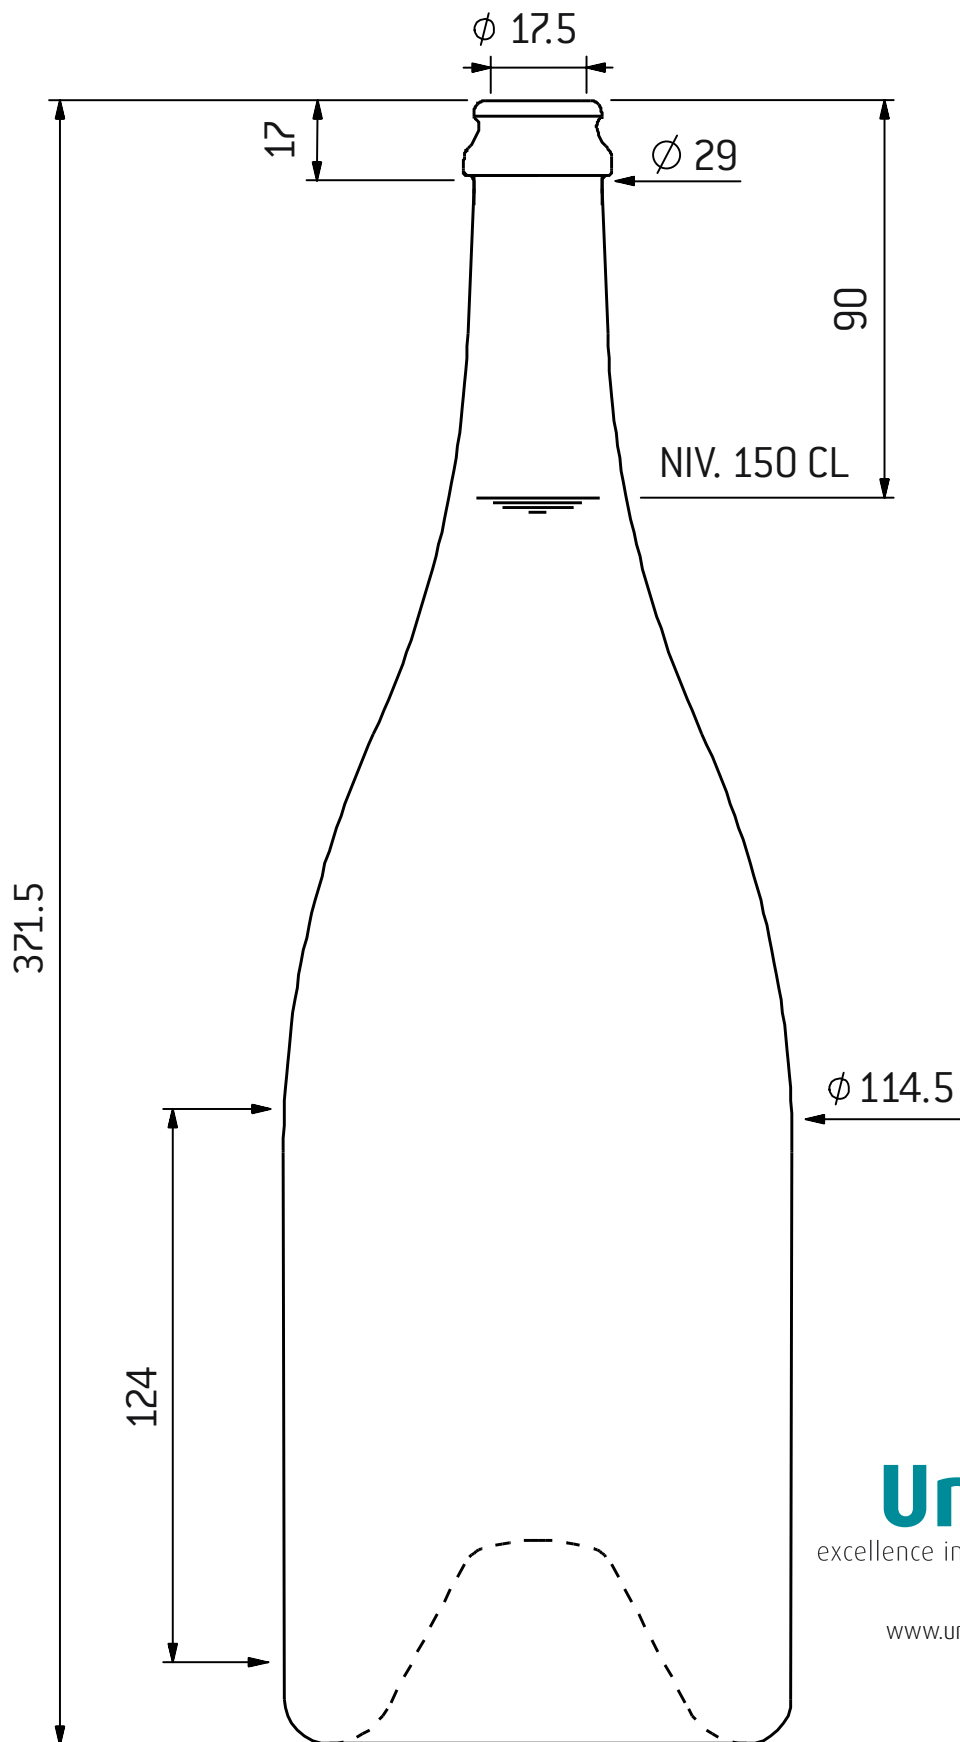

CHAMPAGNER KRONKORK 1.5 L MAGNUM SCHWER
CHAMPENOISE COURONNE 1.5 L MAGNUM LOURDE
CHAMPENOISE TAPPO CORONA 1.5 L MAGNUM PESANTE

Univèrre
excellence in glass

www.univerre-prouva.ch