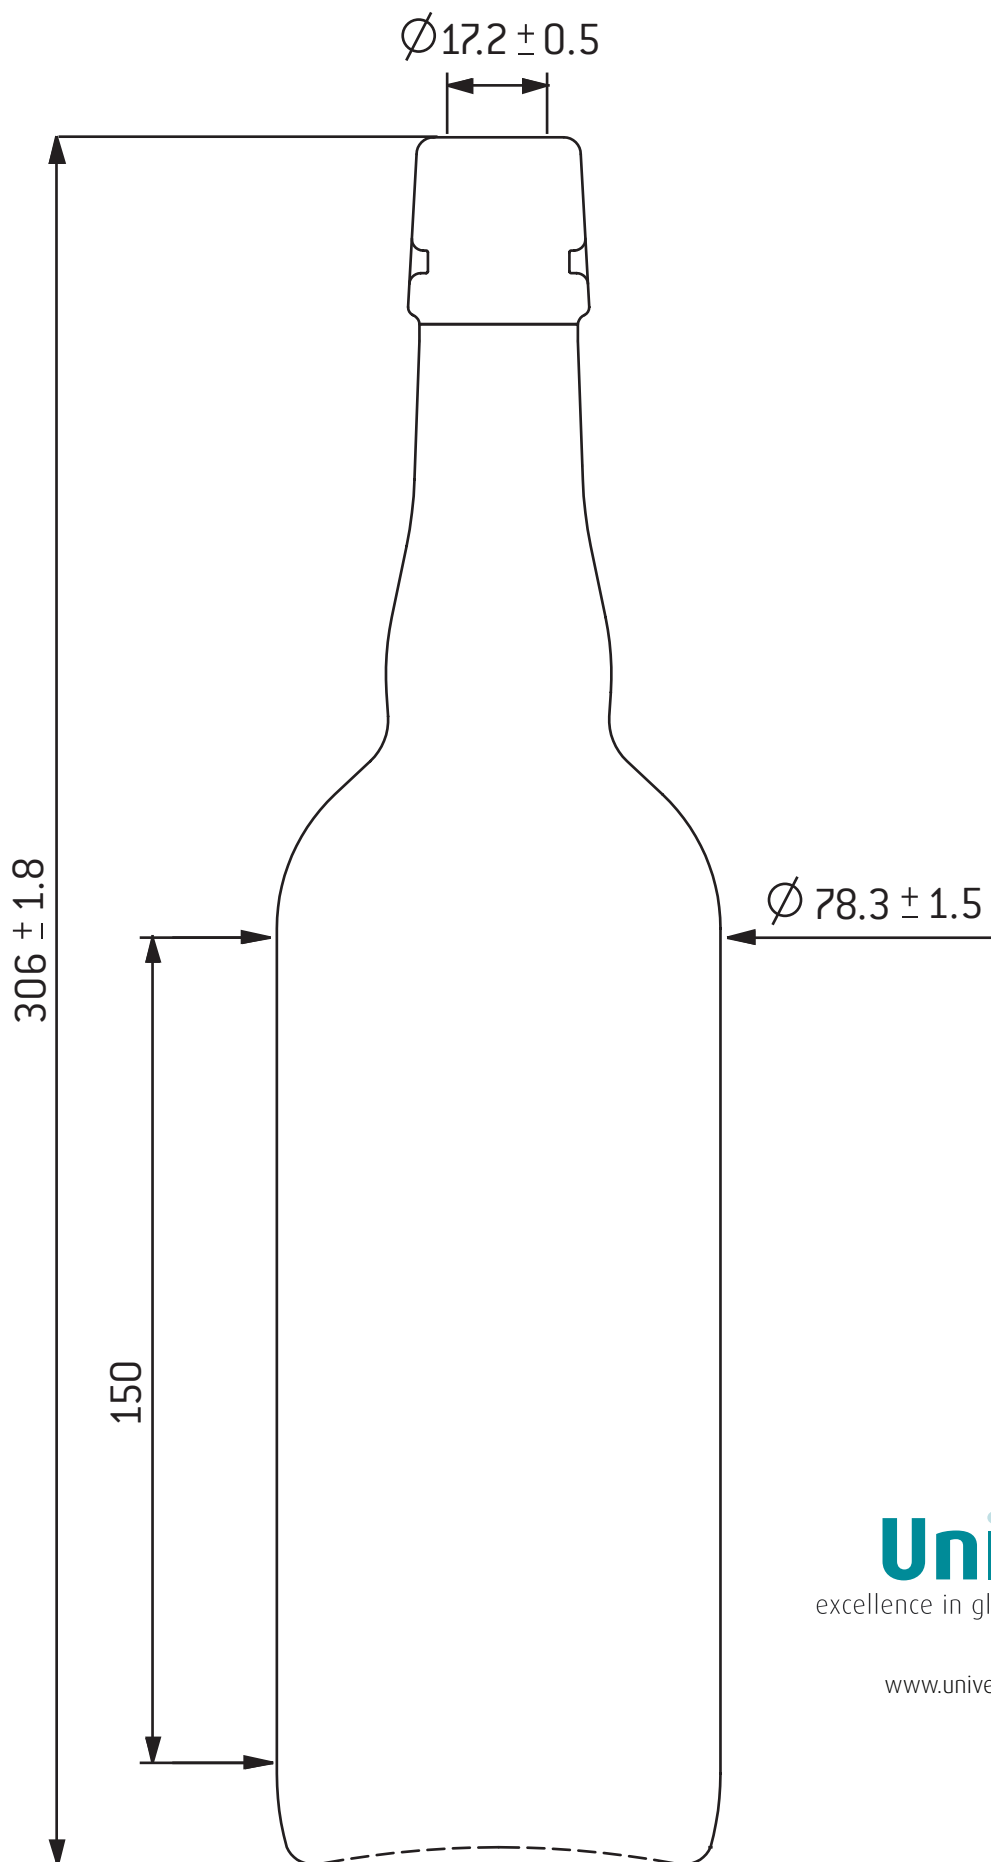

BÜGELFLASCHE 75 CL

BIERE FERMETURE MECANIQUE 75 CL

BIRRA TAPPO MECCANICO 75 CL

Univèrre

excellence in glass

www.univerre-prouva.ch