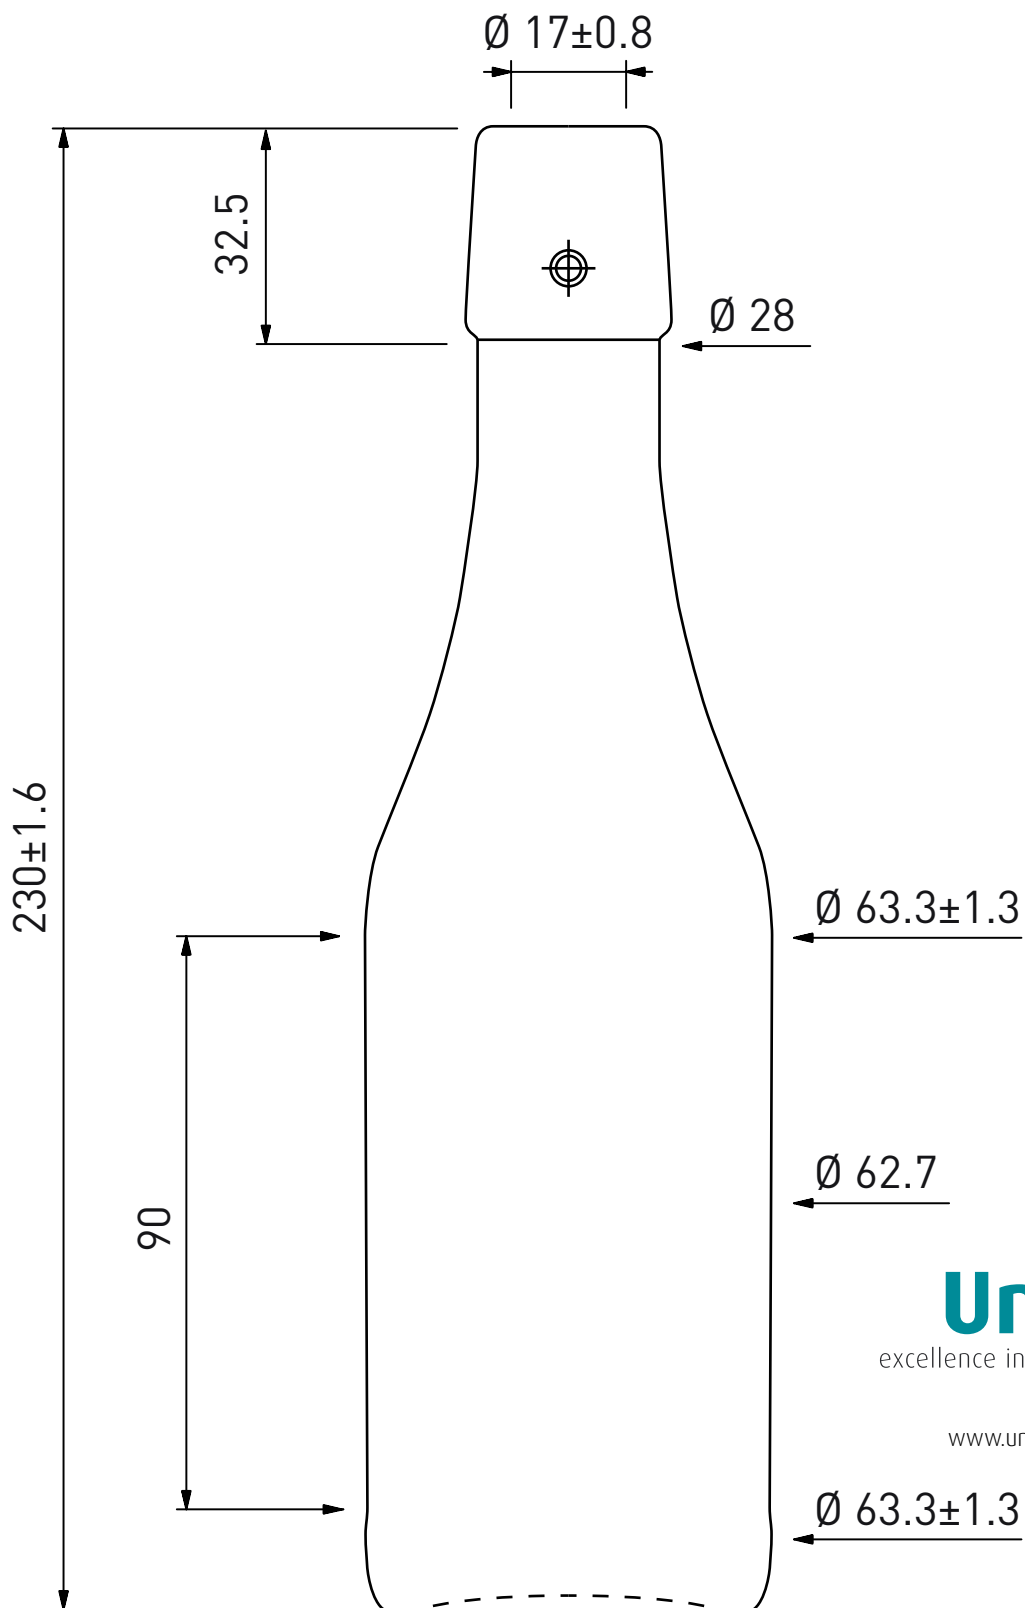

BIER BÜGELFLASCHE 33CL MAURER BRAUN  
BIÈRE FERMETURE MÉCANIQUE 33CL MAURER BRUN  
BIRRA TAPPO MECCANICO 33CL MAURER MARRONE

**Univèrre**

excellence in glass

[www.univerre.ch](http://www.univerre.ch)