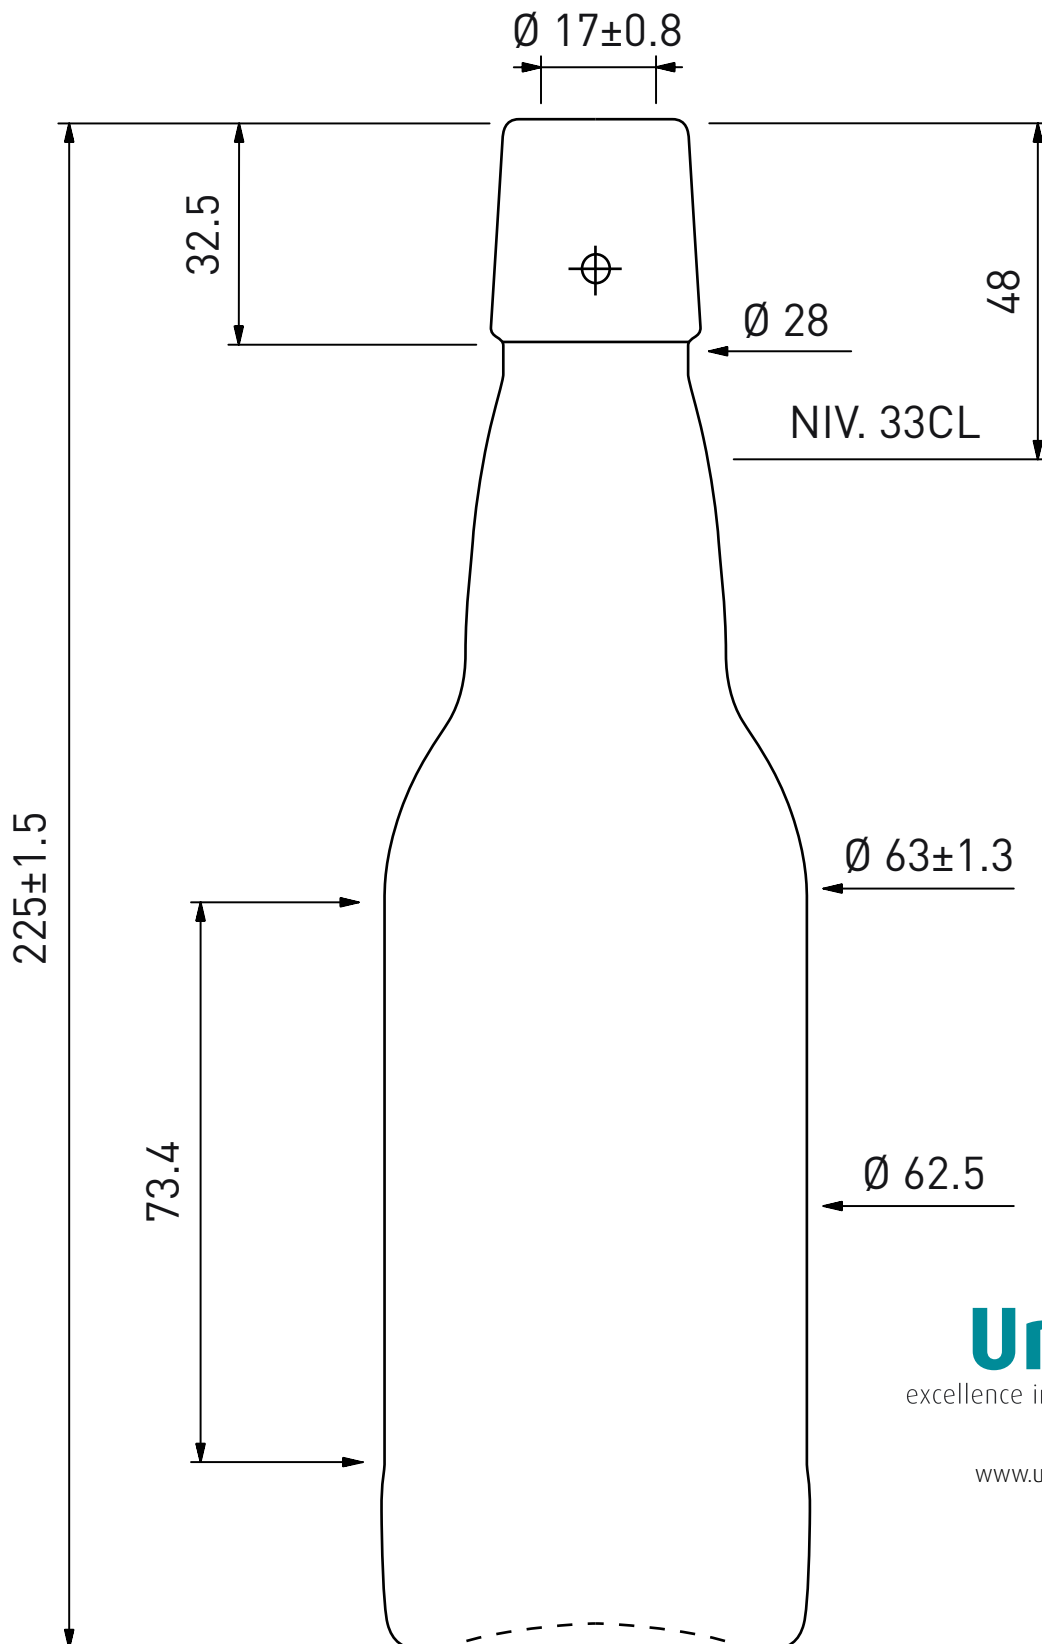

BIER BÜGELVERSCHLUSS 33CL BAVARIA BRAUN  
BIÈRE FERMETURE MÉCANIQUE 33CL BAVARIA BRUN  
BIRRA TAPPO MECCANICO 33CL BAVARIA MARRONE

**Univerre**  
excellence in glass

[www.univerre.ch](http://www.univerre.ch)