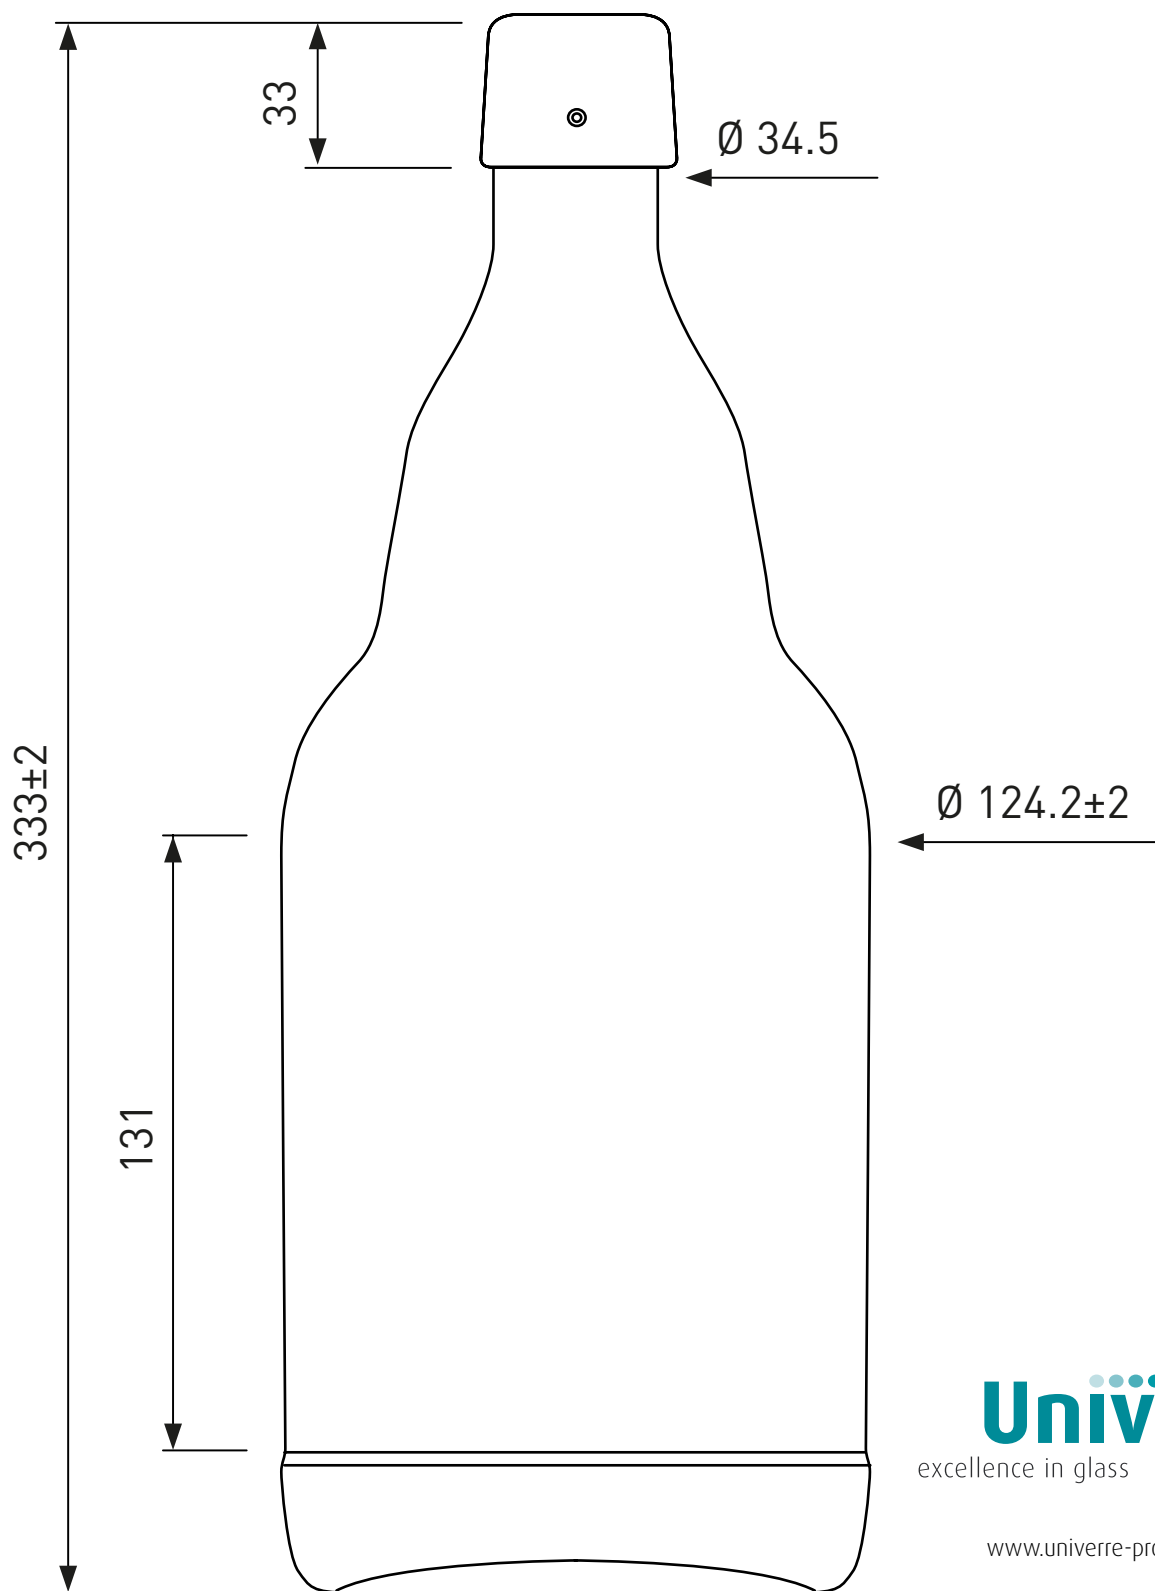

BIER BÜGELFLASCHE 200 CL BRAUN BEBÜGELT
BIÈRE 200 CL BRUN STEINIE AVEC FERMETURE MÉCANIQUE MONTÉE
BIRRA 200 CL MARRONE STEINIE CON CHIUSURA MECCANICA

Univèrre
excellence in glass

www.univerre-prouva.ch