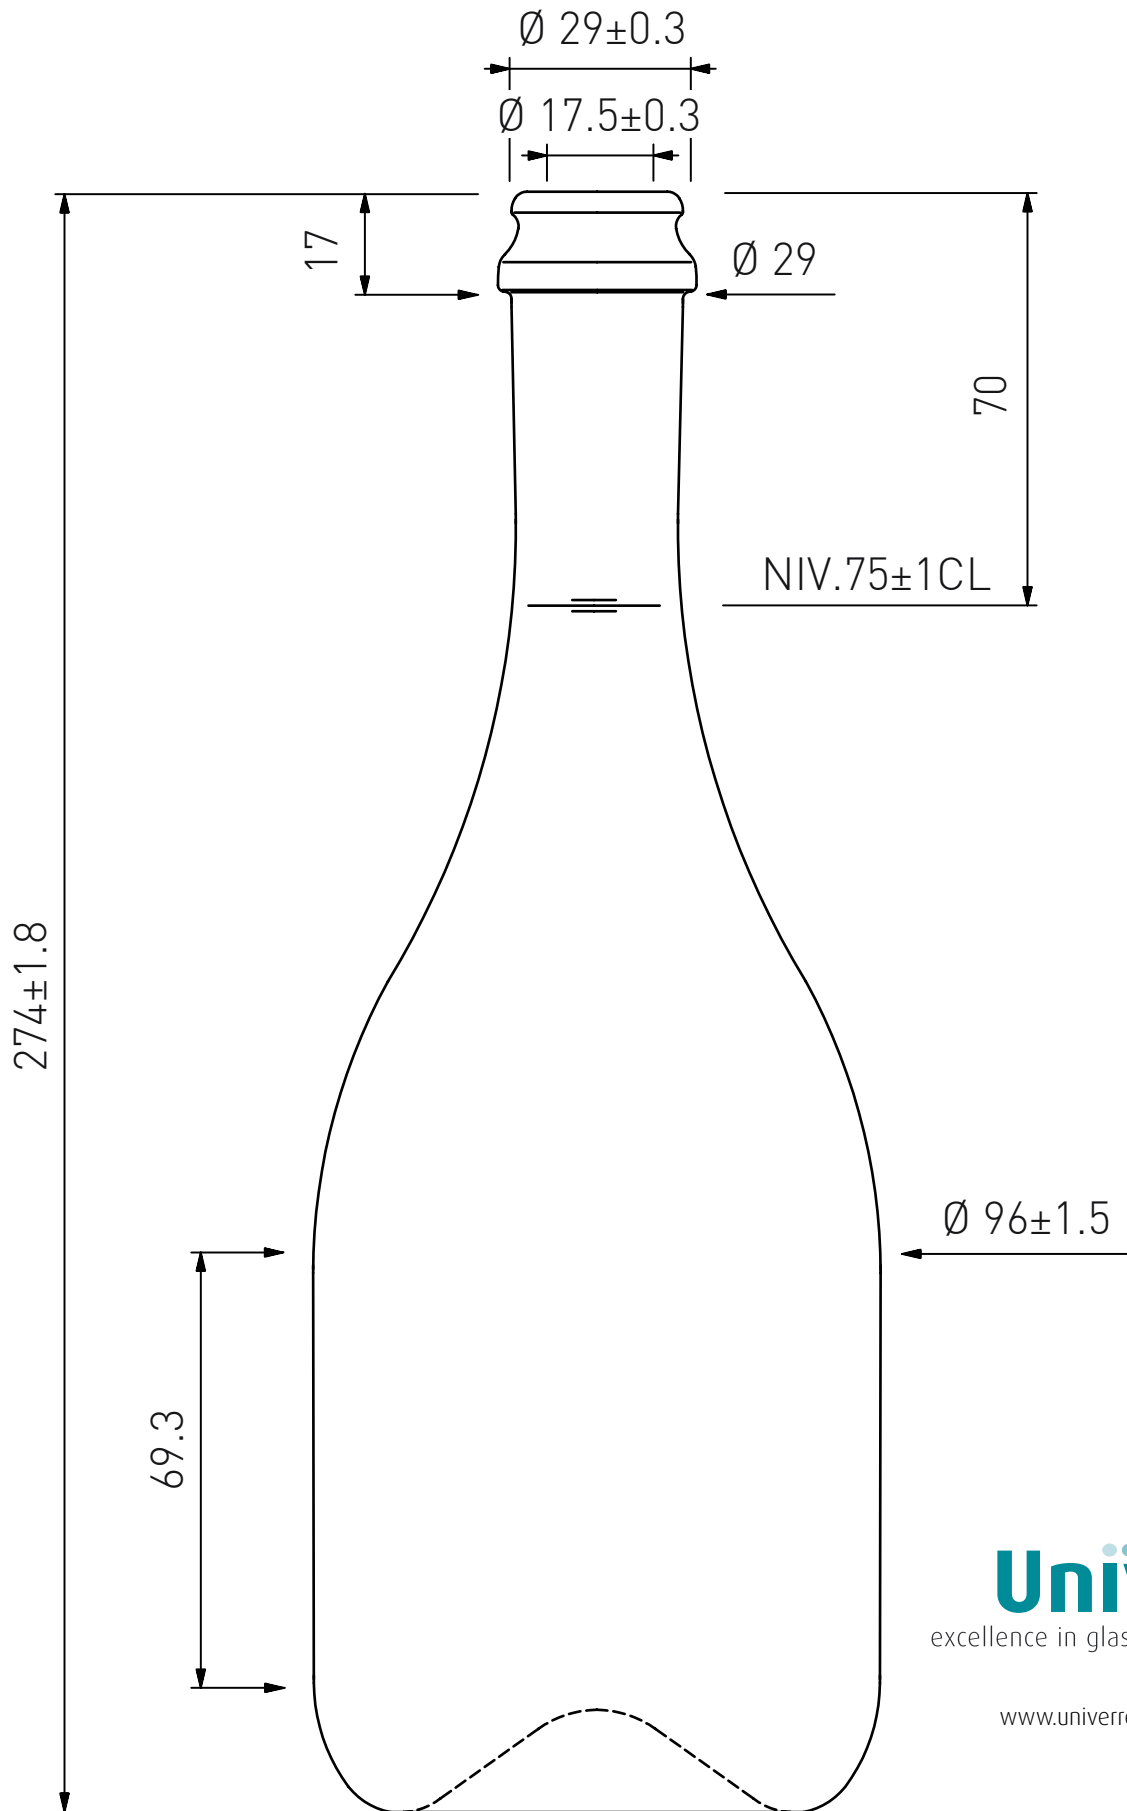

BIER KRONKORK 29 75 CL ANTIK VERSA LEICHT  
BIÈRE COURONNE 29 75 CL ANTIQUE VERSA LÉGÈRE  
BIRRA TAPPO CORONA 29 75 CL ANTICO VERSA LEGGERA

**Univèrre**  
excellence in glass

[www.univerre-prouva.ch](http://www.univerre-prouva.ch)