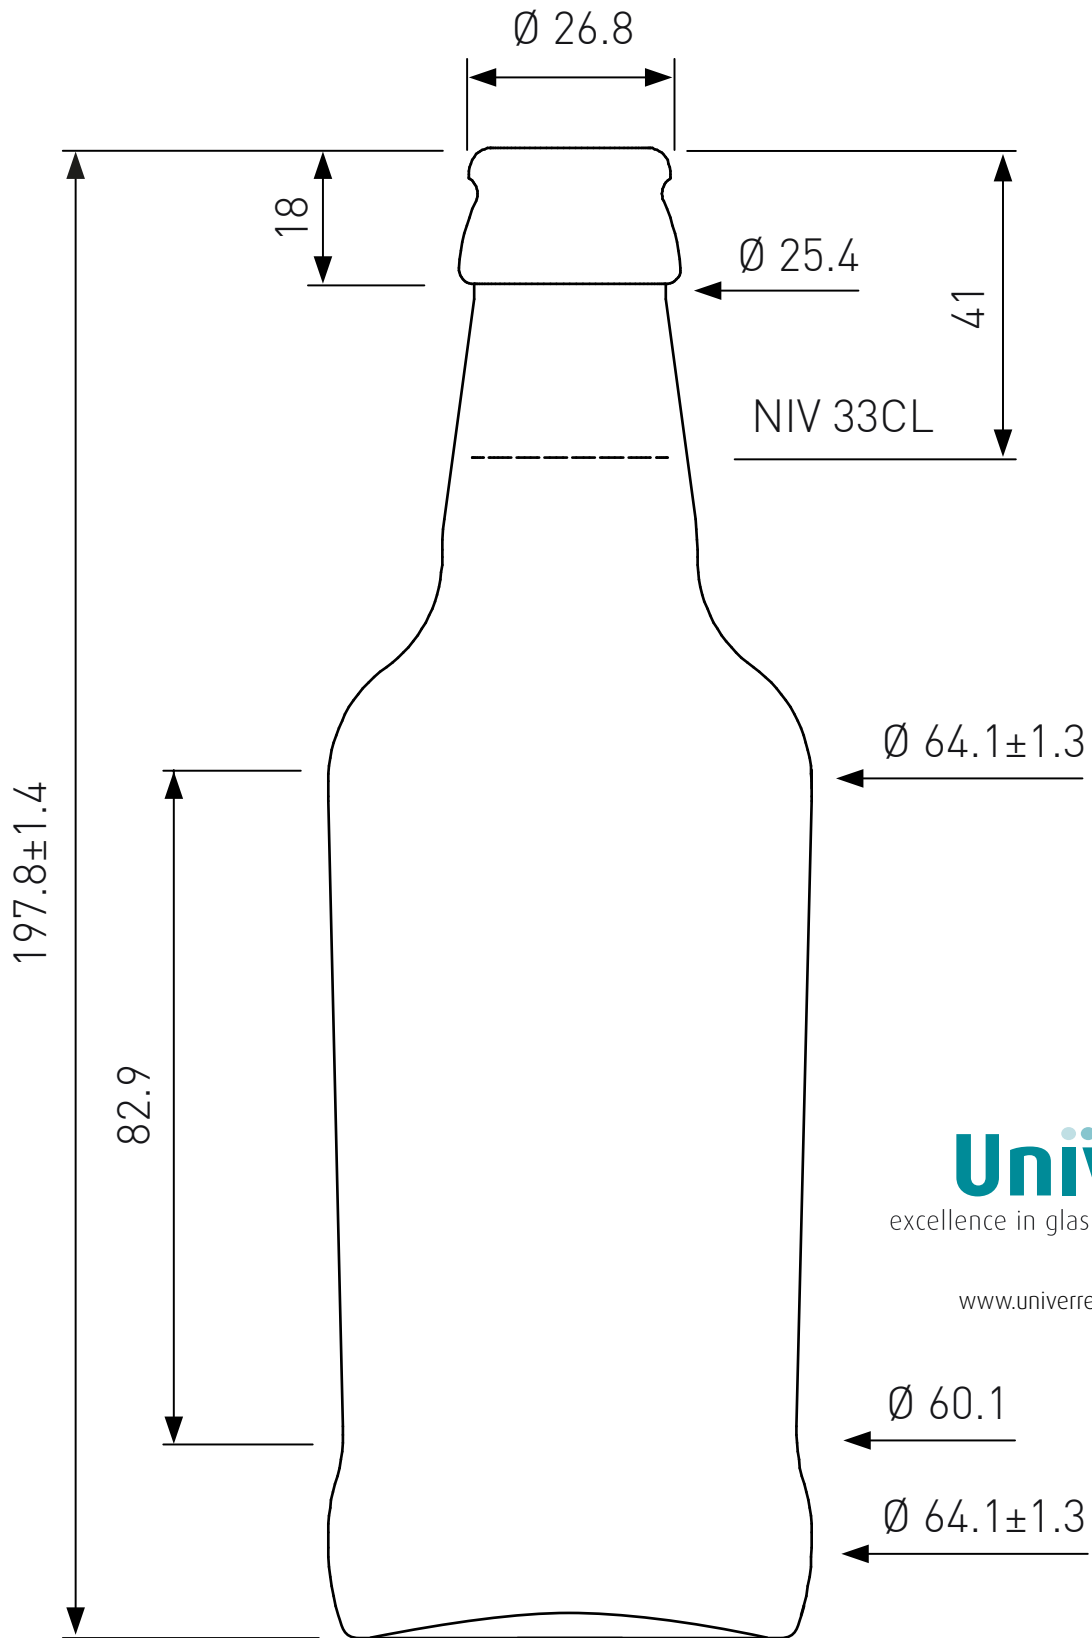

BIER KK 33CL TAPERED BRAUN
BIÈRE COURONNE 33CL TAPERED BRUN
BIRRA CORONA 33CL TAPERED MARRONE

Univèrre

excellence in glass

www.univerre.ch