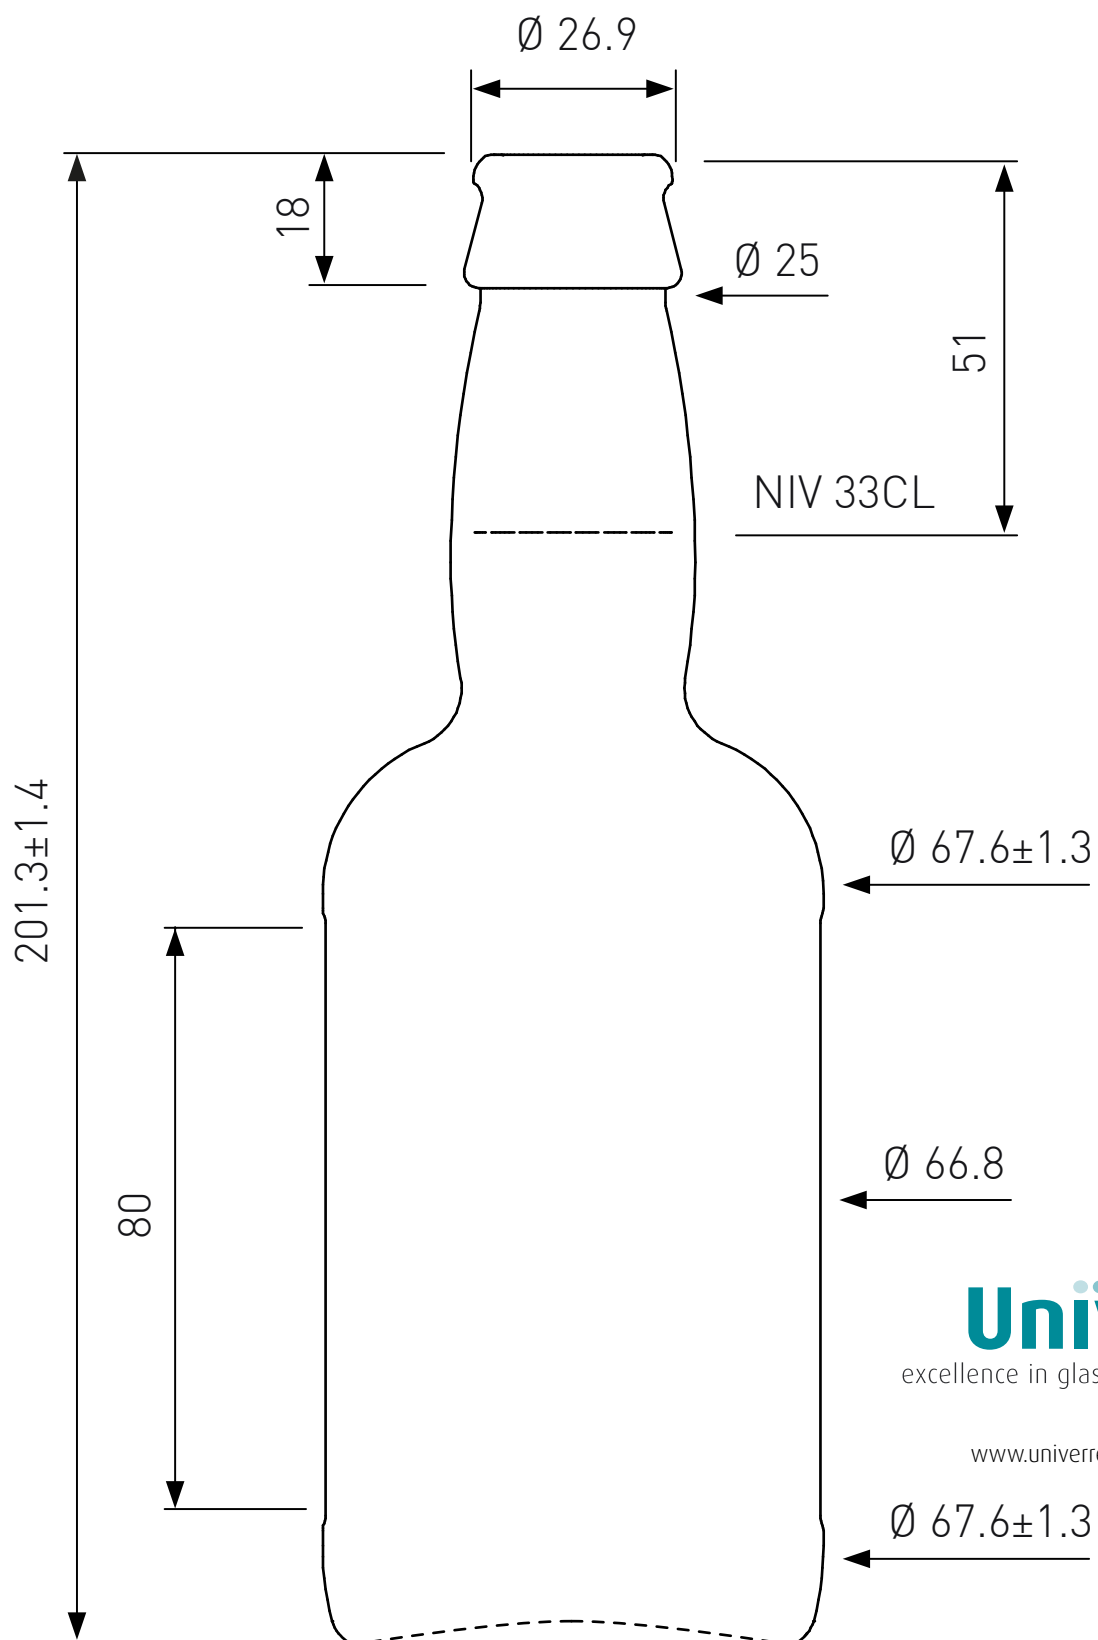

BIER KK 33CL BC BRAUN
BIÈRE COURONNE 33CL BC BRUN
BIRRA CORONA 33CL BC MARRONE

Univerre

excellence in glass

www.univerre.ch