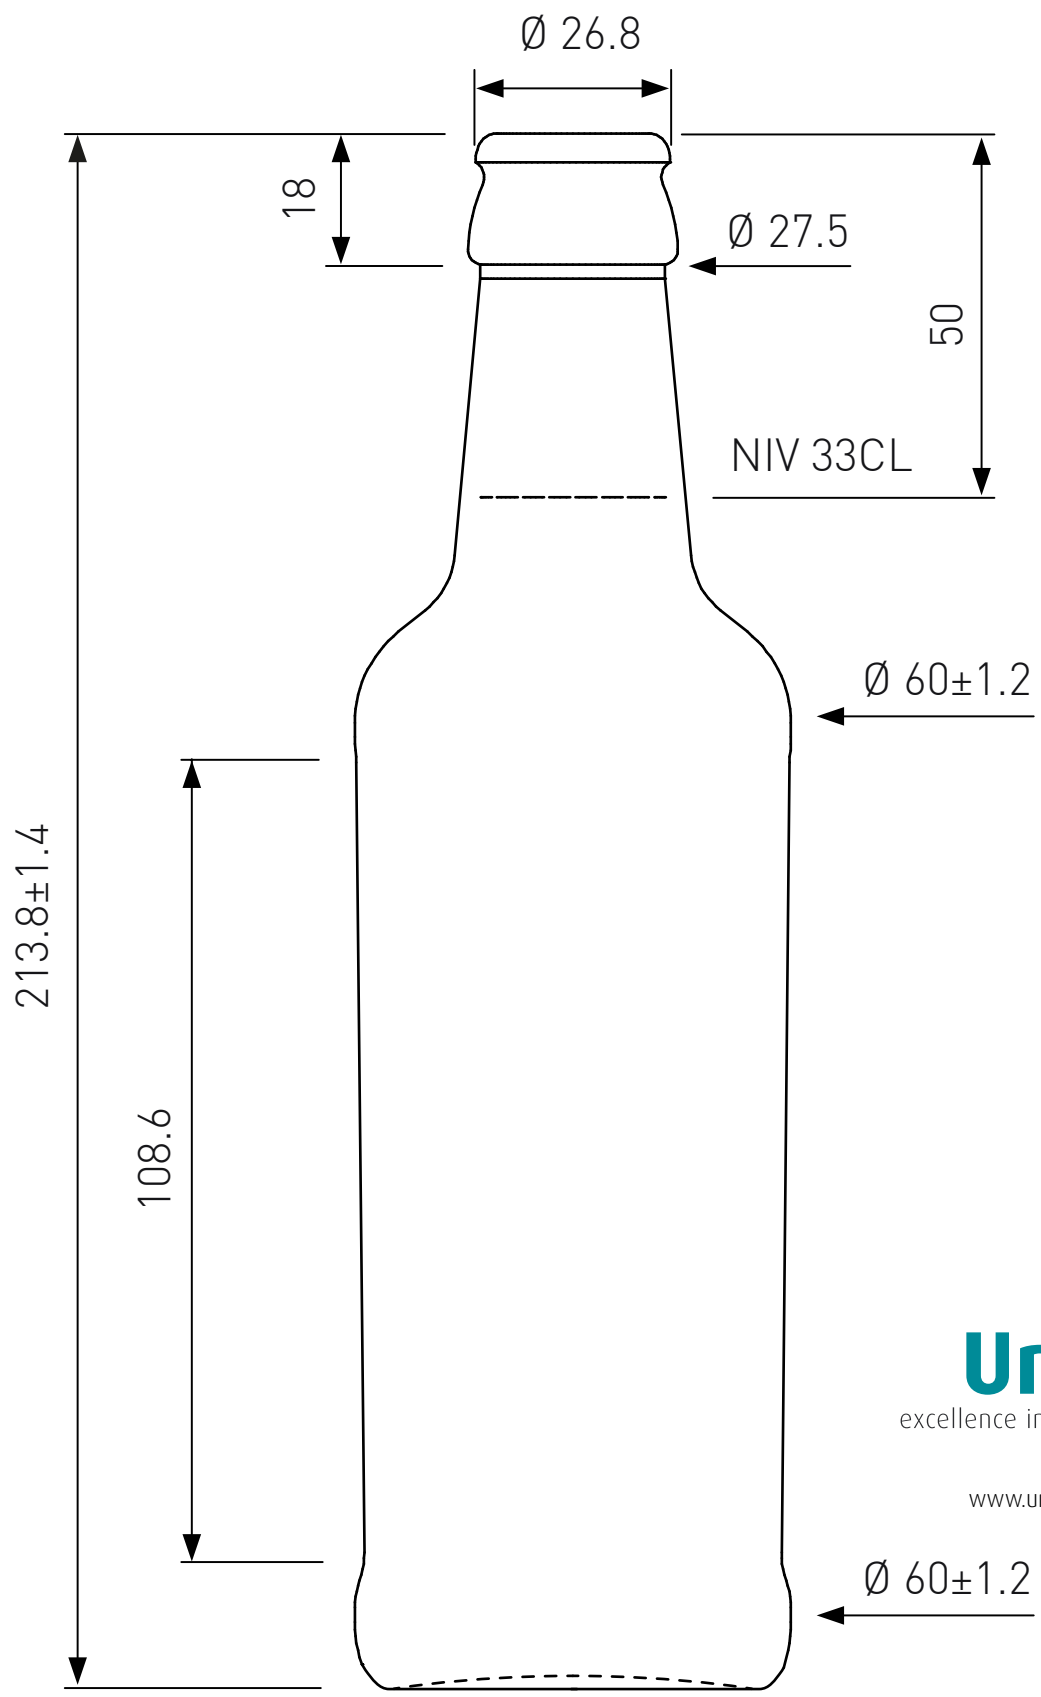

BIER KK 33CL 912 BRAUN
BIÈRE COURONNE 33CL 912 BRUN
BIRRA CORONA 33CL 912 MARRONE

Univerre
excellence in glass

www.univerre.ch

$\text{Ø } 60 \pm 1.2$