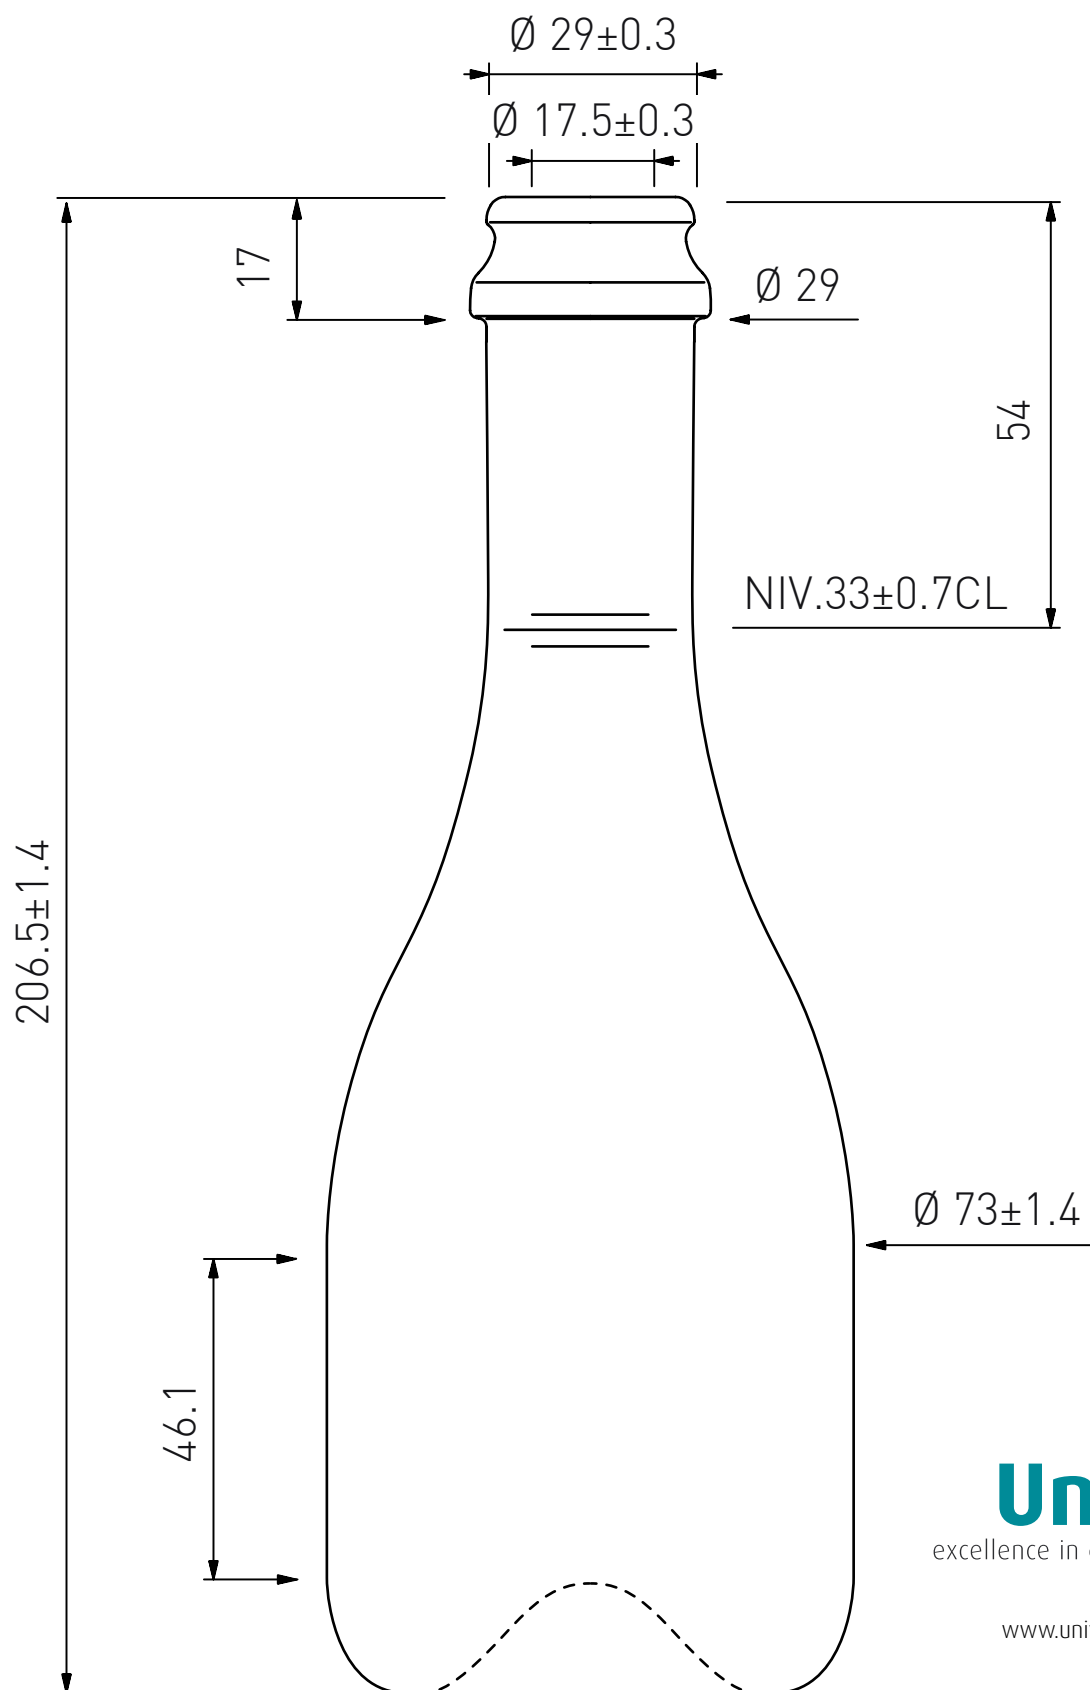

BIER KRONKORK 29 33 CL ANTIK VERSA LEICHT
BIÈRE COURONNE 29 33 CL ANTIQUE VERSA LÉGÈRE
BIRRA TAPPO CORONA 29 33 CL ANTICO VERSA LEGGERA

Univèrre
excellence in glass

www.univerre-prouva.ch