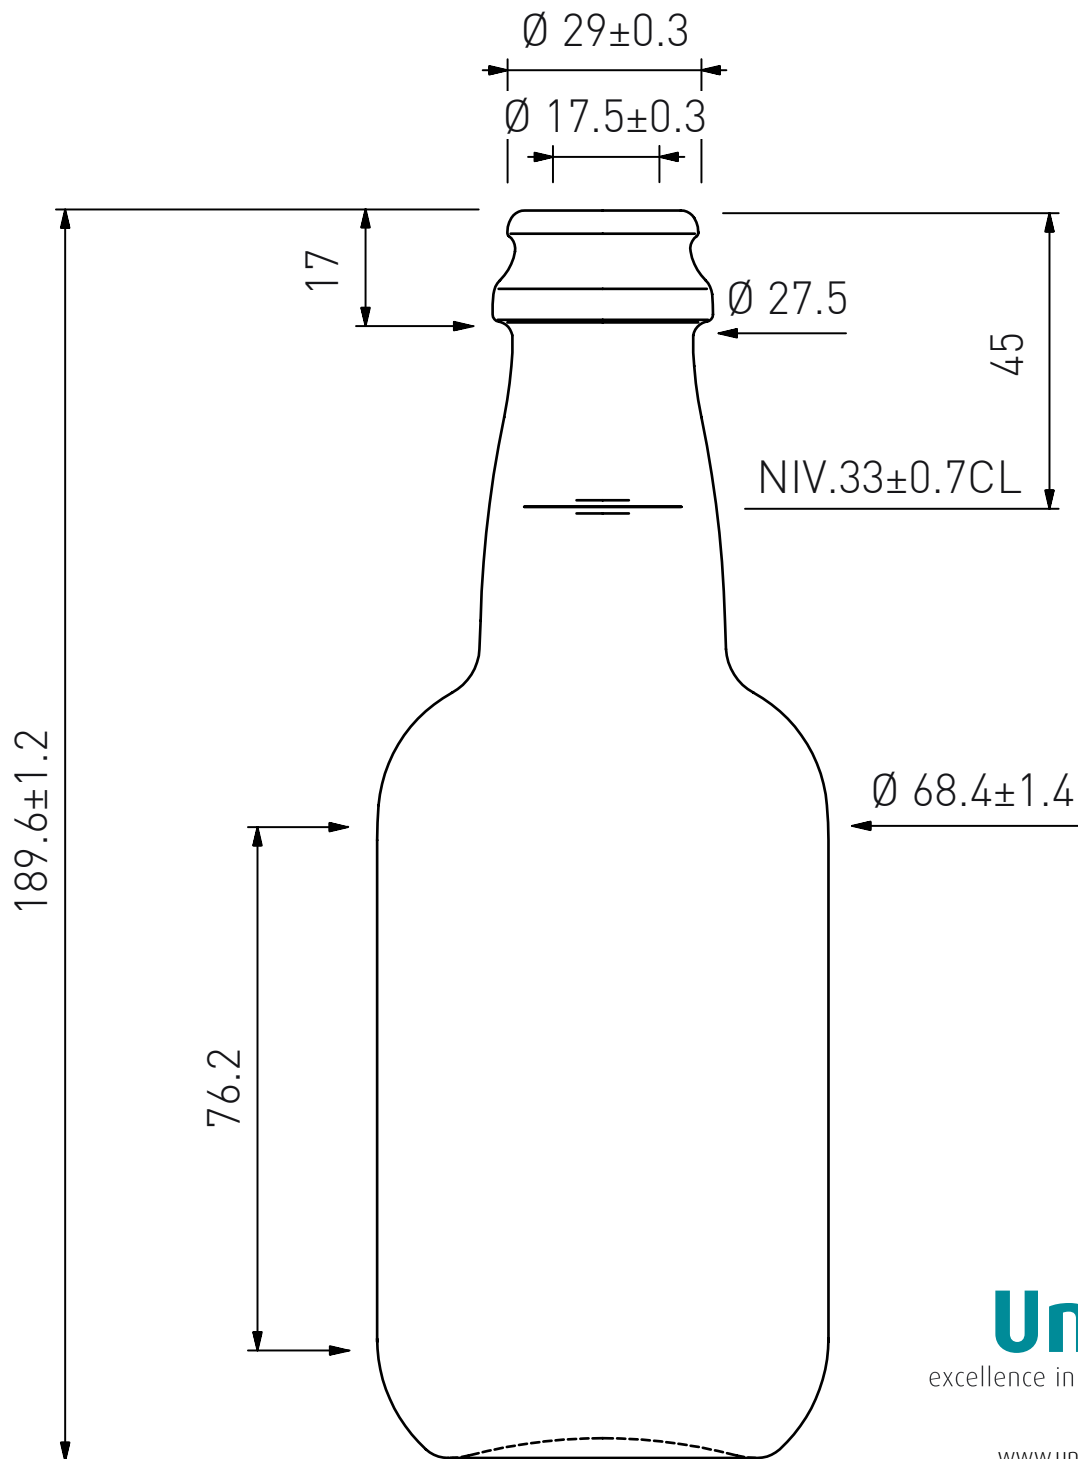

BIER KRONKORK 29 33 CL ANTIK CLA  
BIÈRE COURONNE 29 33 CL ANTIQUE CLA  
BIRRA TAPPO CORONA 29 33 CL ANTICO CLA

**Univèrre**  
excellence in glass

[www.univerre-prouva.ch](http://www.univerre-prouva.ch)