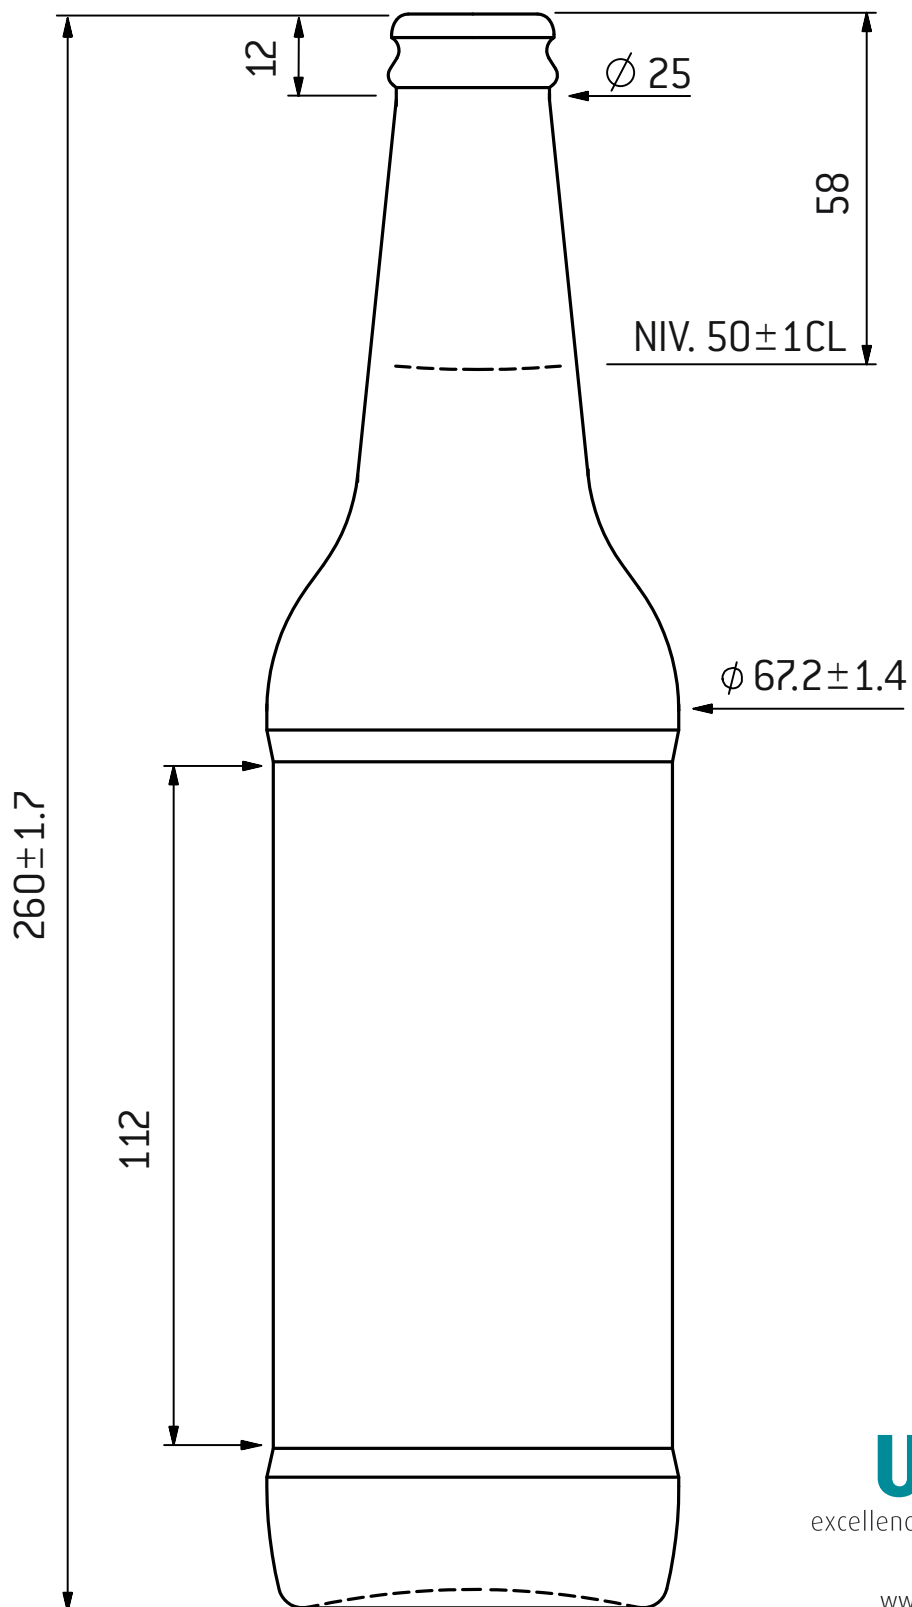

BIER KRONKORK 50 CL LONG-NECK PIVO
BIÈRE COURONNE 50 CL LONG-NECK PIVO
BIRRA TAPPO CORONA 50 CL LONG-NECK PIVO

Univerre
excellence in glass

www.univerre-prouva.ch