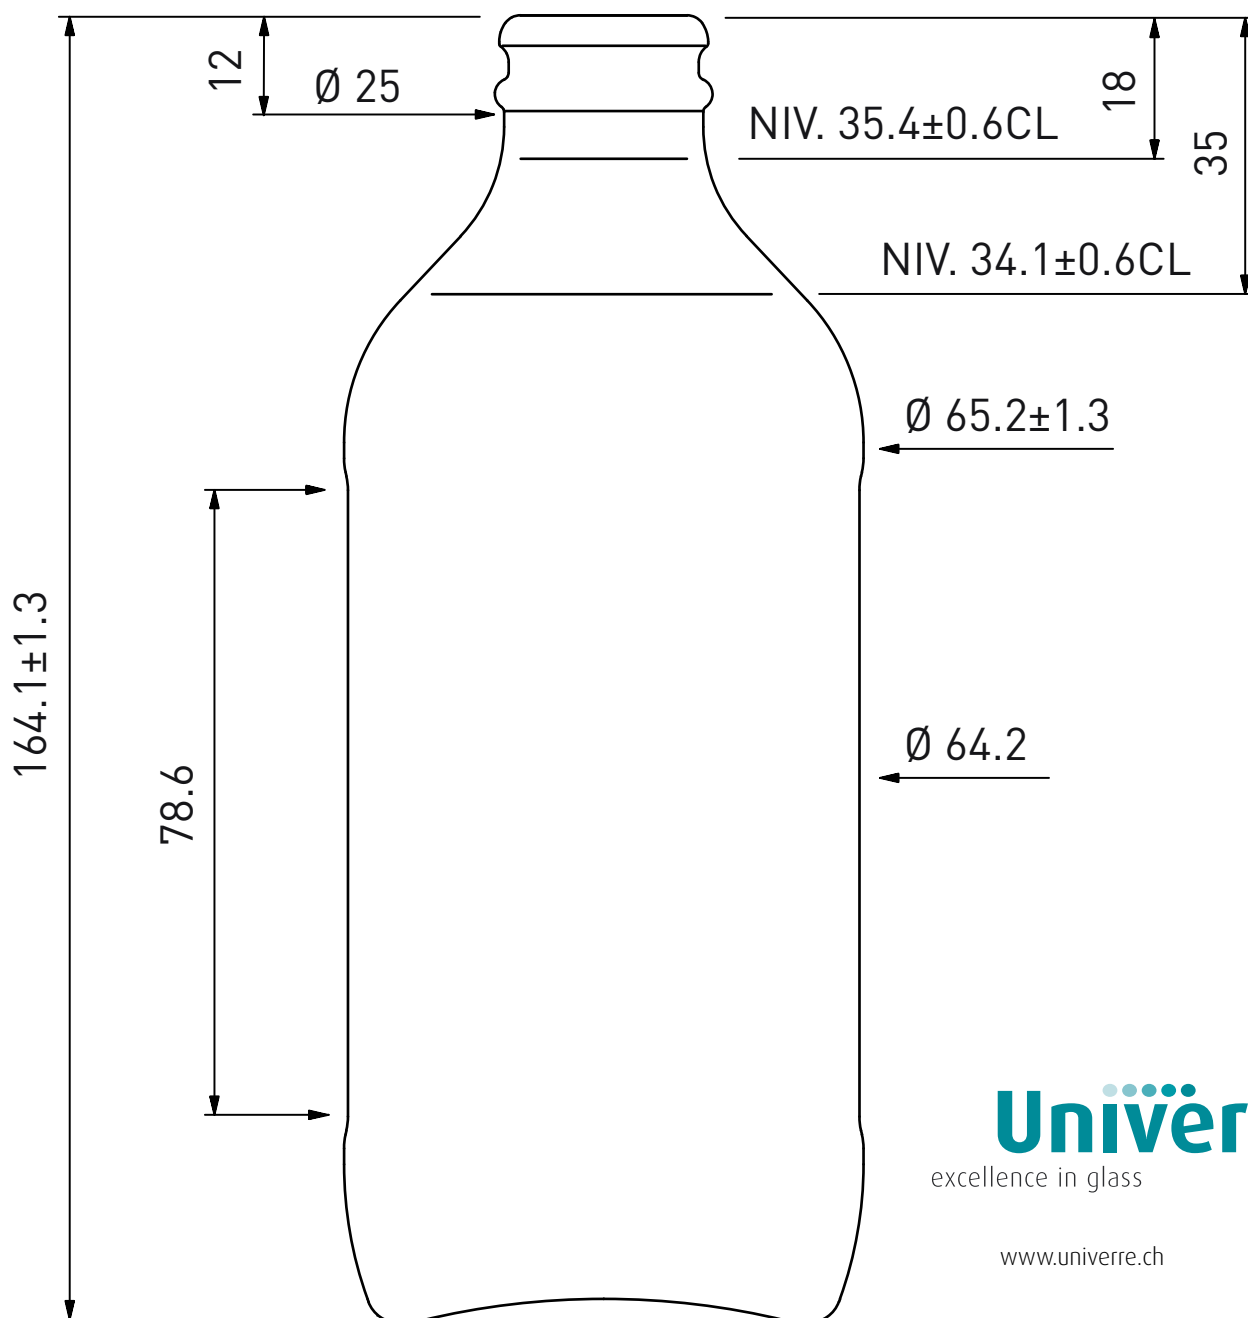

BIER KK 35CL STUBBY BRAUN
BIÈRE COURONNE 35CL STUBBY BRUN
BIRRA CORONA 35CL STUBBY MARRONE

Univèrre
excellence in glass

www.univerre.ch