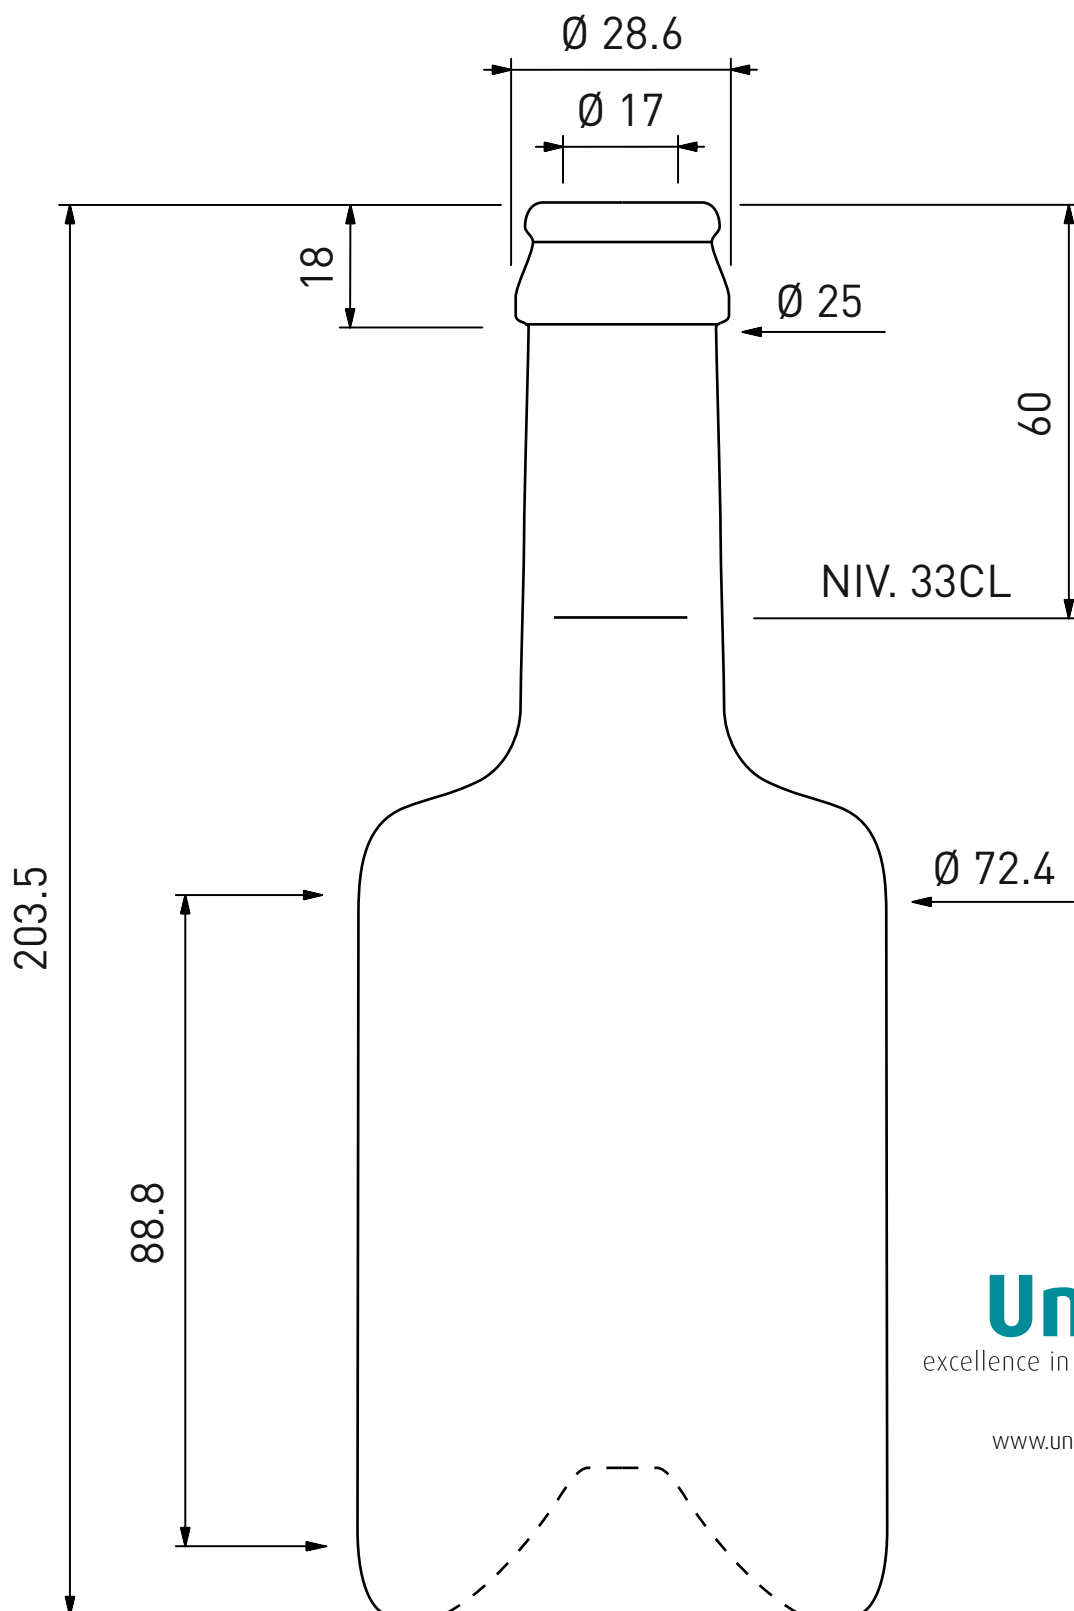

BIER KRONKORK 33CL TONNEAU BRAUN
BIÈRE COURONNE 33CL TONNEAU BRUN
BIRRA CORONA 33CL TONNEAU MARRONE

Univèrre
excellence in glass

www.univerre.ch