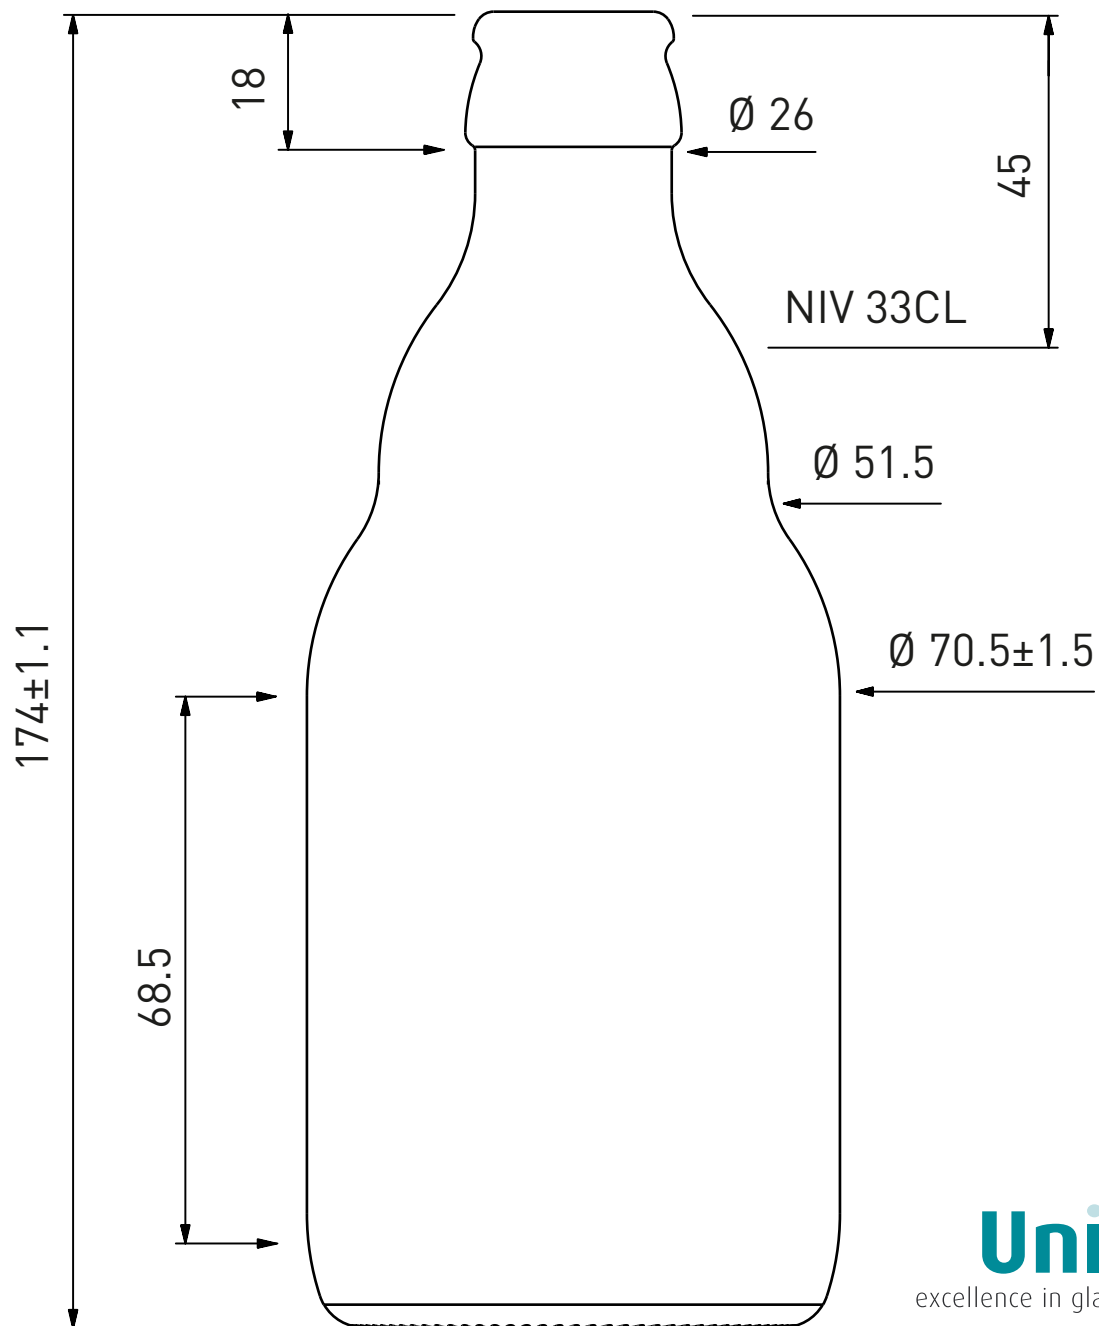

BIER KRONKORK 33 CL SCHWARZ STEINIE
BIÈRE COURONNE 33 CL NOIR STEINIE
BIRRA TAPPO CORONA 33 CL NERO STEINIE

Univèrre
excellence in glass

www.univerre-prouva.ch