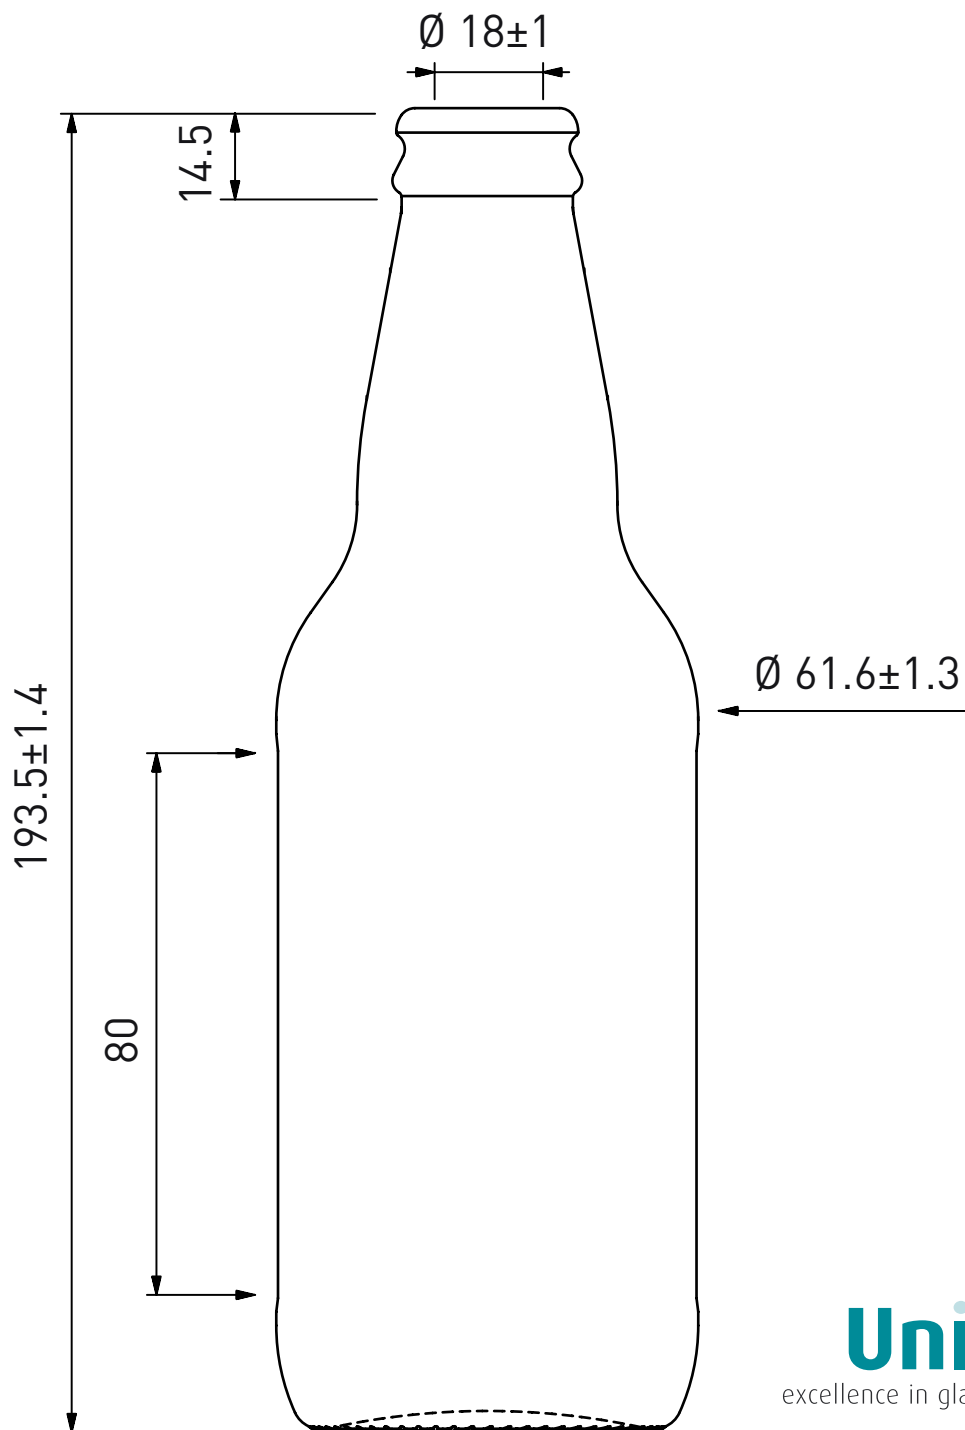

BIER KK 33CL BRAUN PREMIUM
BIÈRE COURONNE 33CL BRUN PREMIUM
BIRRA CORONA 33CL MARRONE PREMIUM

Univèrre
excellence in glass

www.univerre.ch