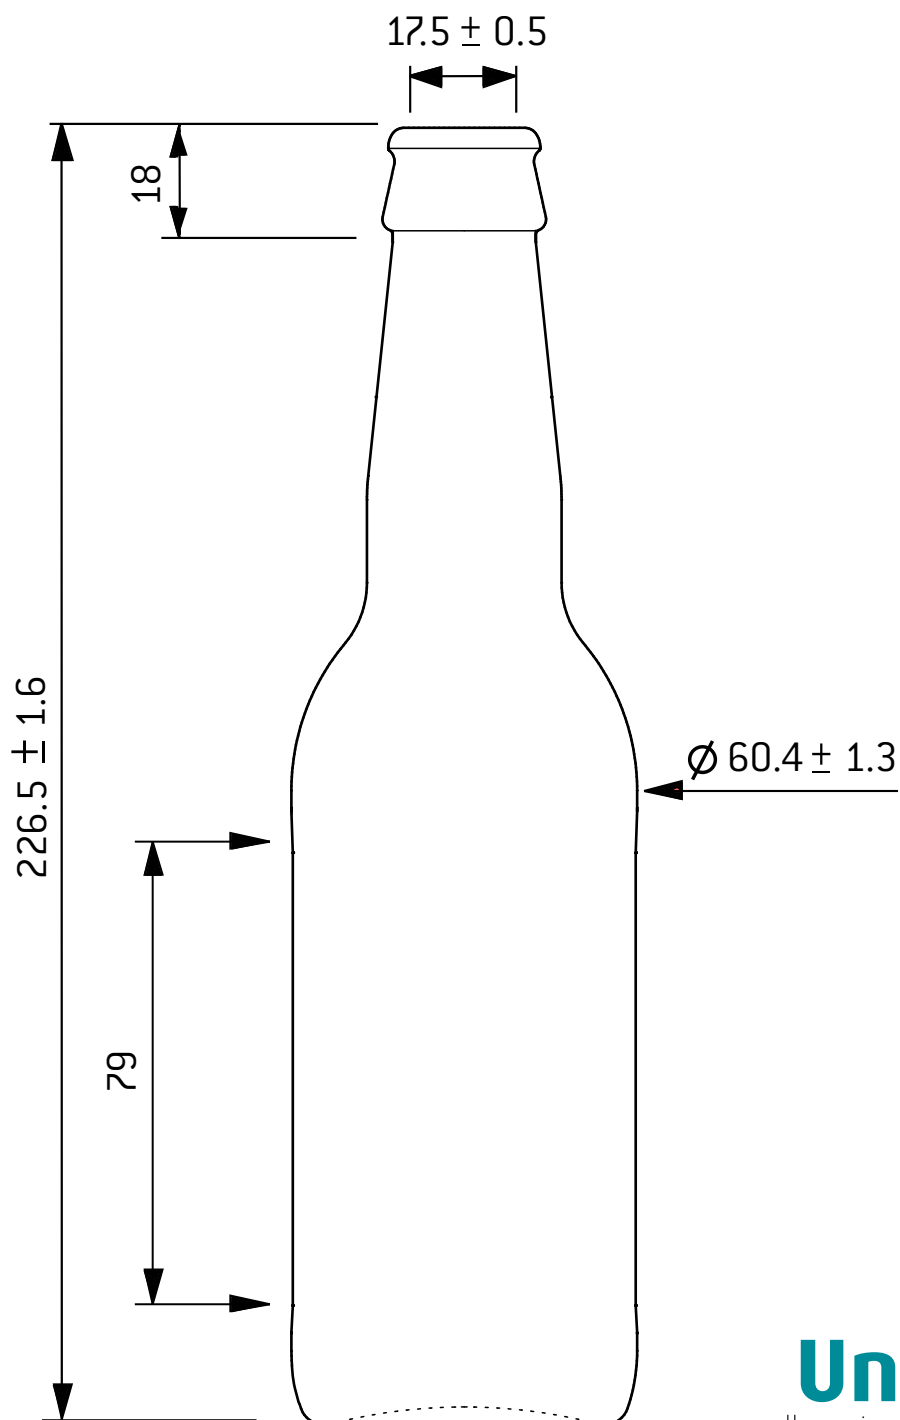

BIER KRONKORK 33 CL LONG NECK
BIÈRE COURONNE 33 CL LONG NECK
BIRRA TAPPO CORONA 33 CL LONG NECK

Univèrre
excellence in glass

www.univerre-prouva.ch