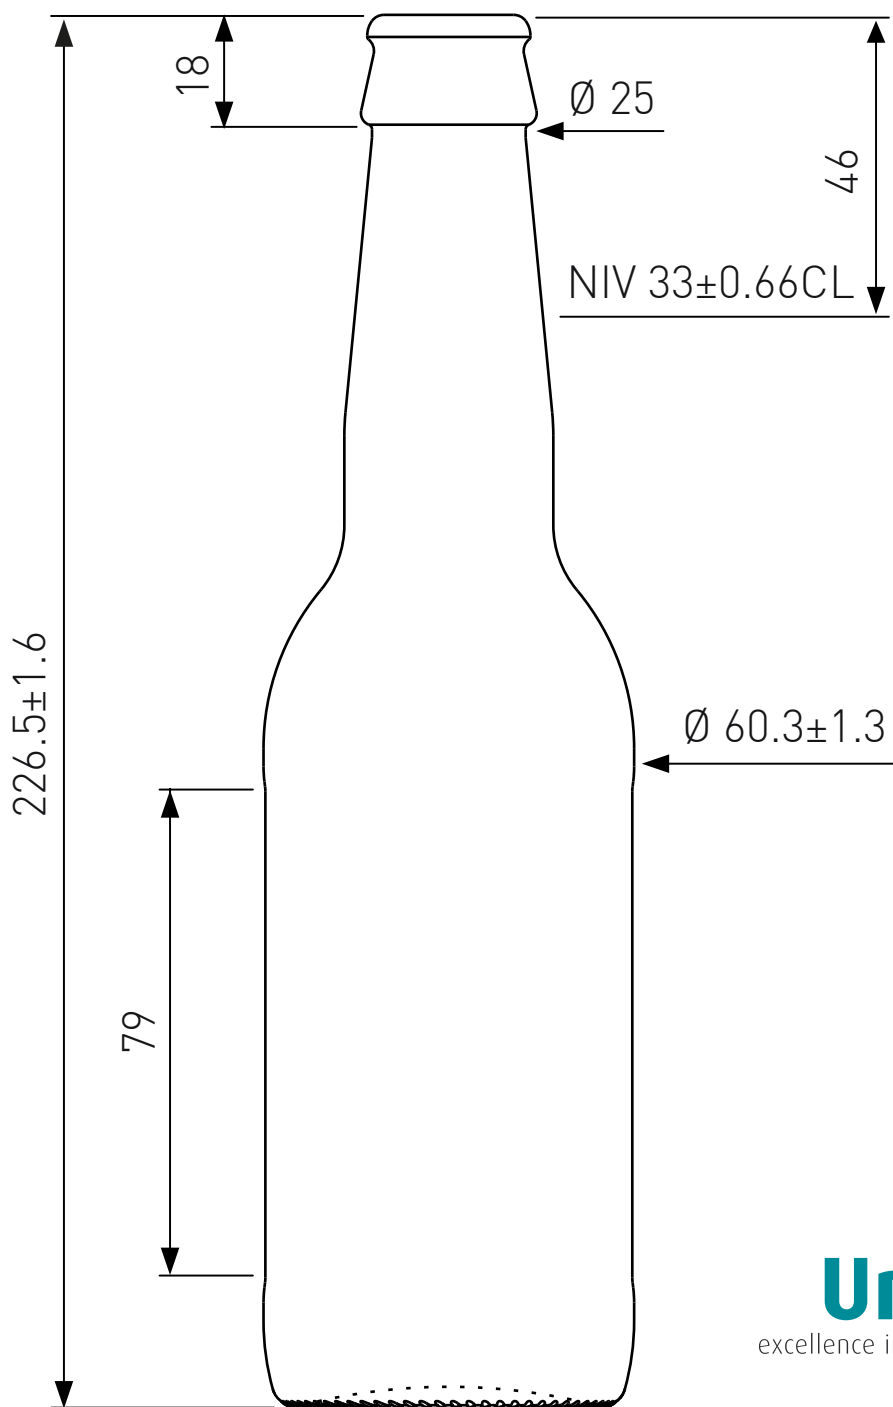

BIER KK 33CL LONG NECK BRAUN  
BIÈRE COURONNE 33CL LONG NECK BRUN  
BIRRA CORONA 33CL LONG NECK MARRONE

**Univèrre**  
excellence in glass

[www.univerre.ch](http://www.univerre.ch)