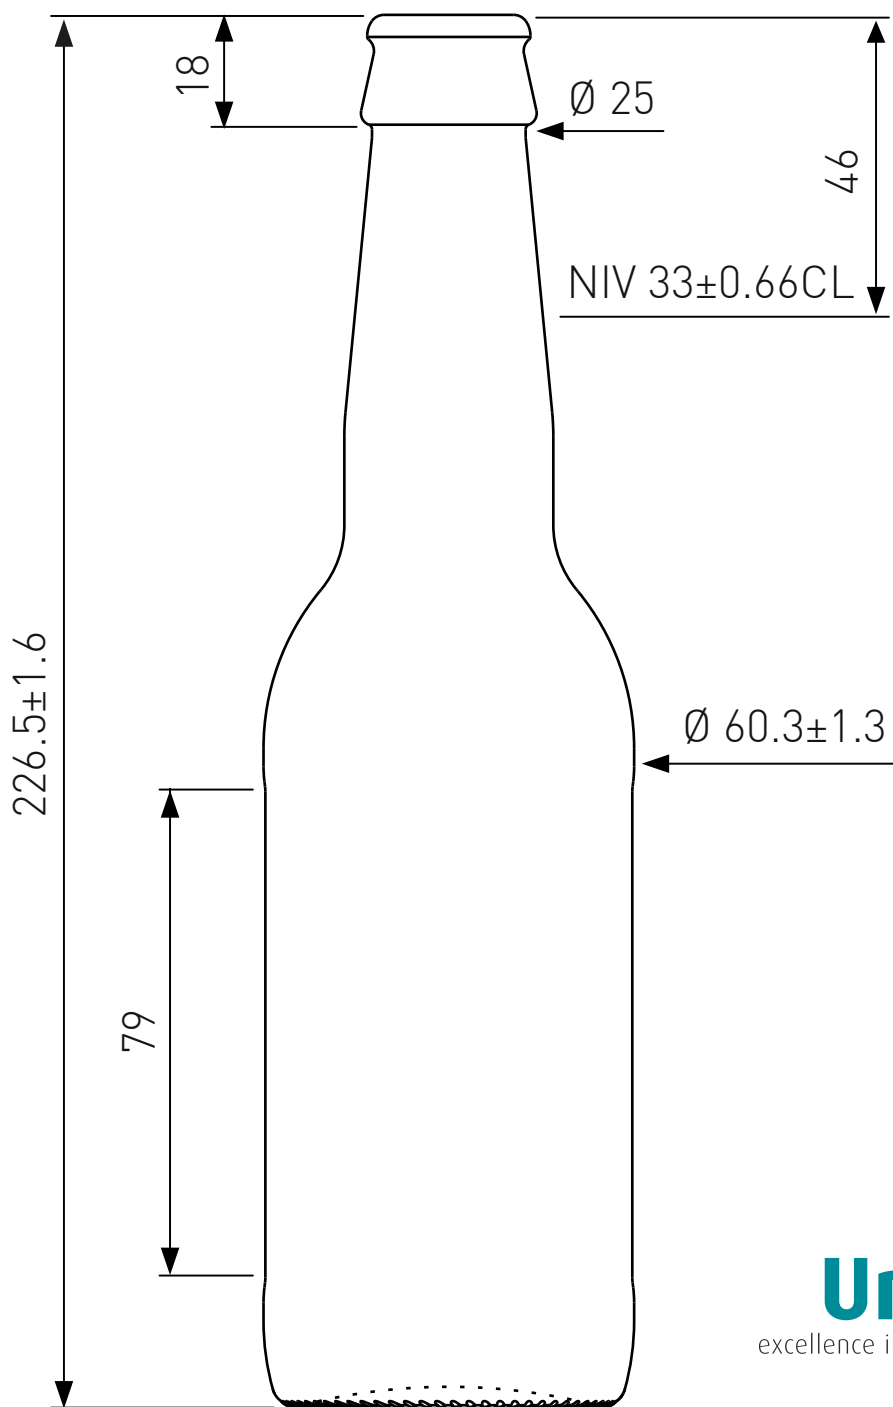

BIER KK 33CL LONG NECK WEISS
BIÈRE COURONNE 33CL LONG NECK BLANC
BIRRA CORONA 33CL LONG NECK BIANCO

Univèrre
excellence in glass

www.univerre.ch