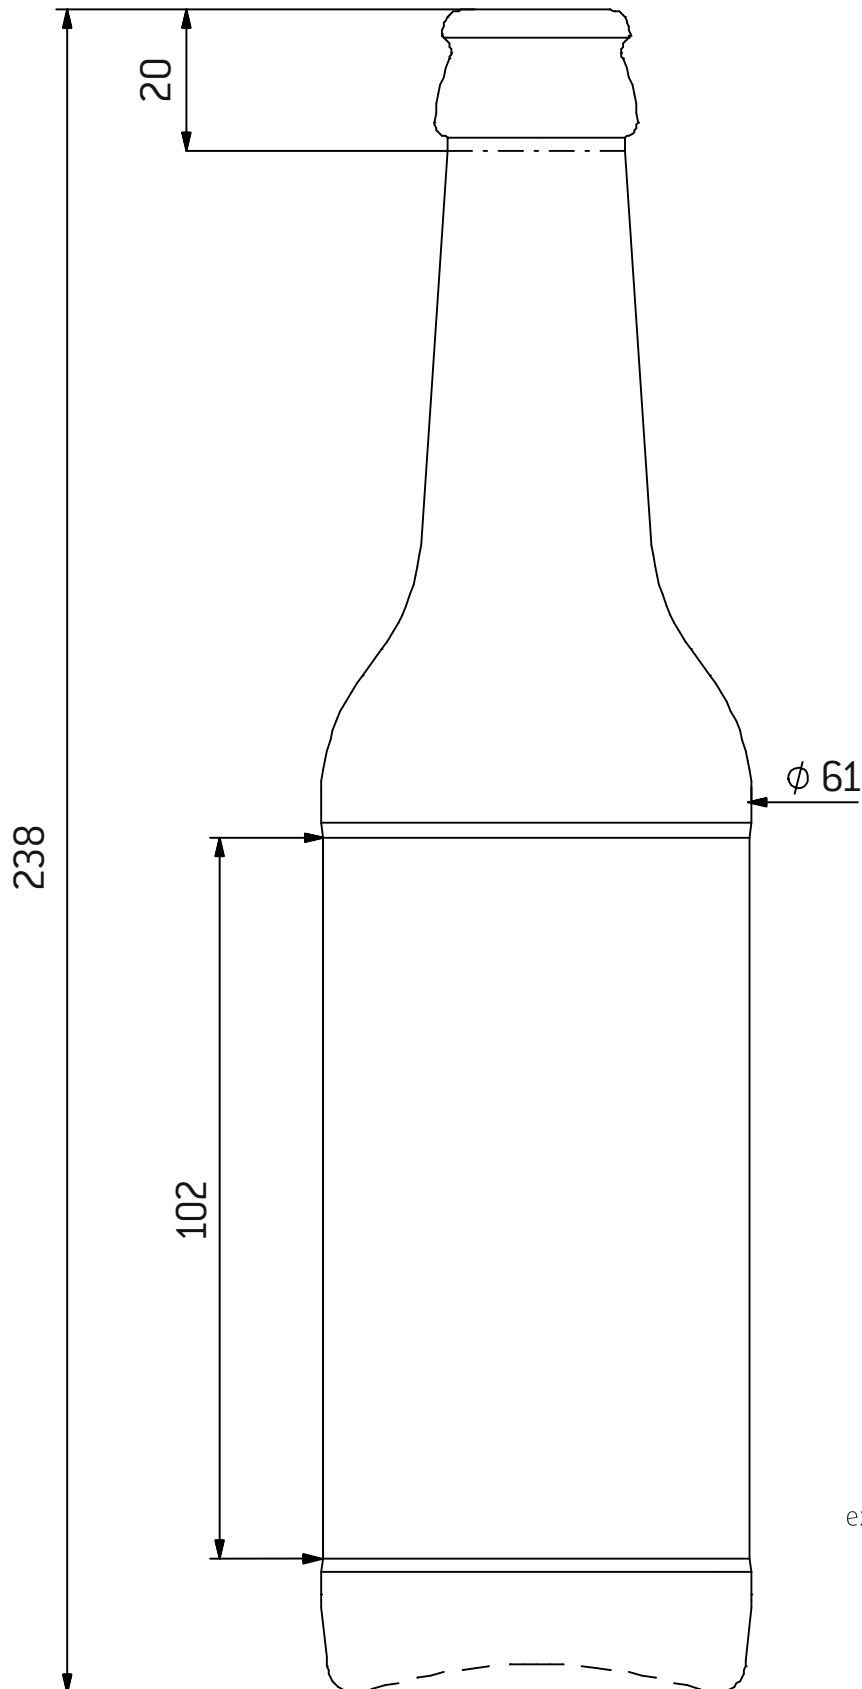

BIER KRONKORK 33 CL MW
BIERE COURONNE 33 CL ALE
BIRRA TAPPO CORONA 33 CL ALE

Univèrre
excellence in glass

www.univerre-prouva.ch