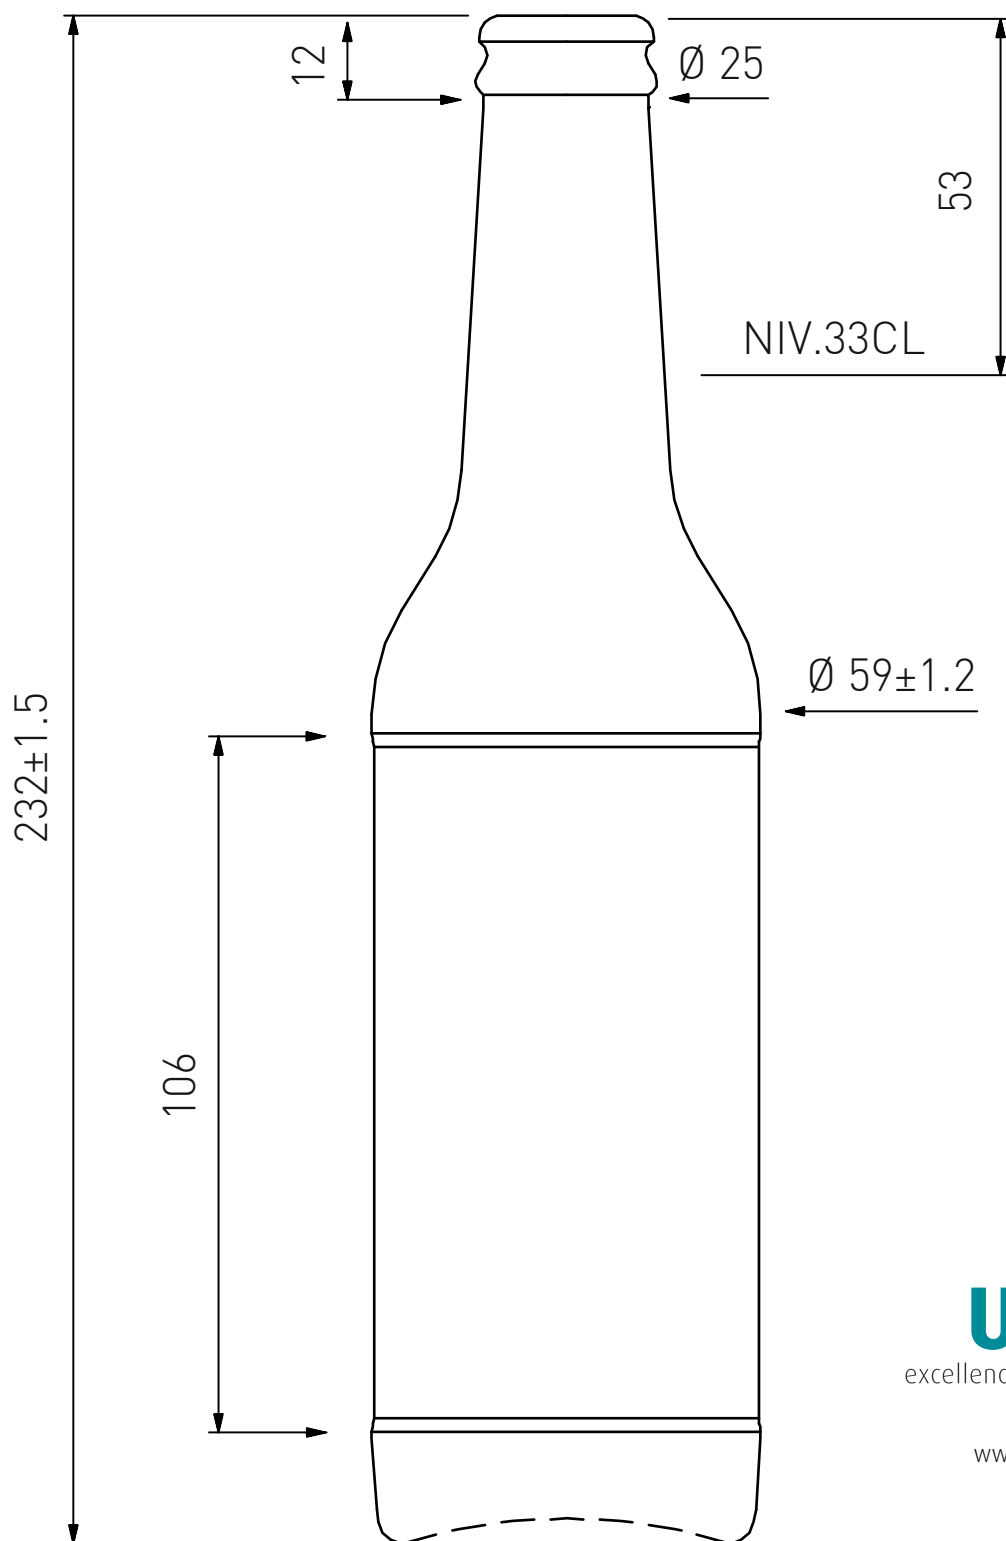

BIER ALE EINWEG (EW) KRONKORK 33 CL BRAUN
BIÈRE JETABLE (EW) COURONNE 33 CL BRUN ALE
BIRRA ALE A PERDERE TAPPO CORONA 33 CL MARRONE

Univèrre
excellence in glass

www.univerre-prouva.ch