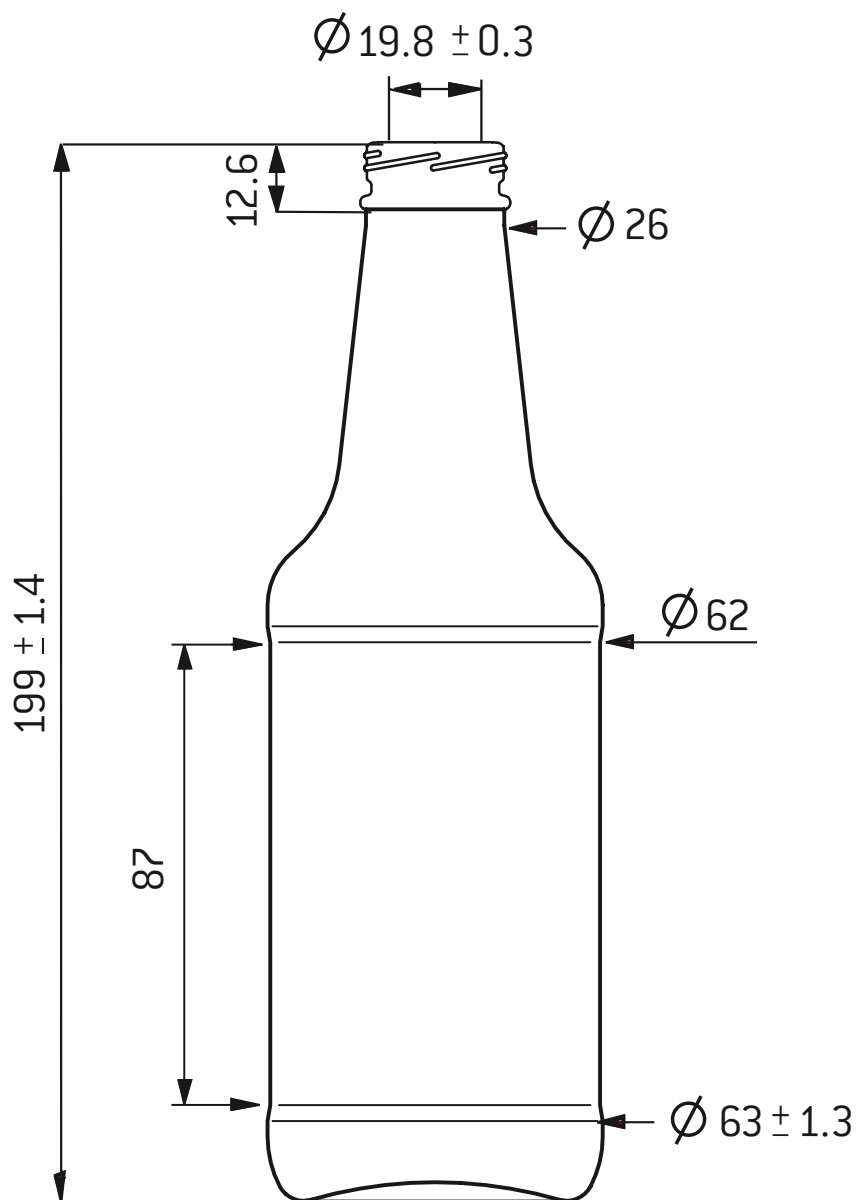

# BIERE COURONNE A VIS 33CL CH4

**Univèrre**  
excellence in glass

[www.univerre-prouva.ch](http://www.univerre-prouva.ch)