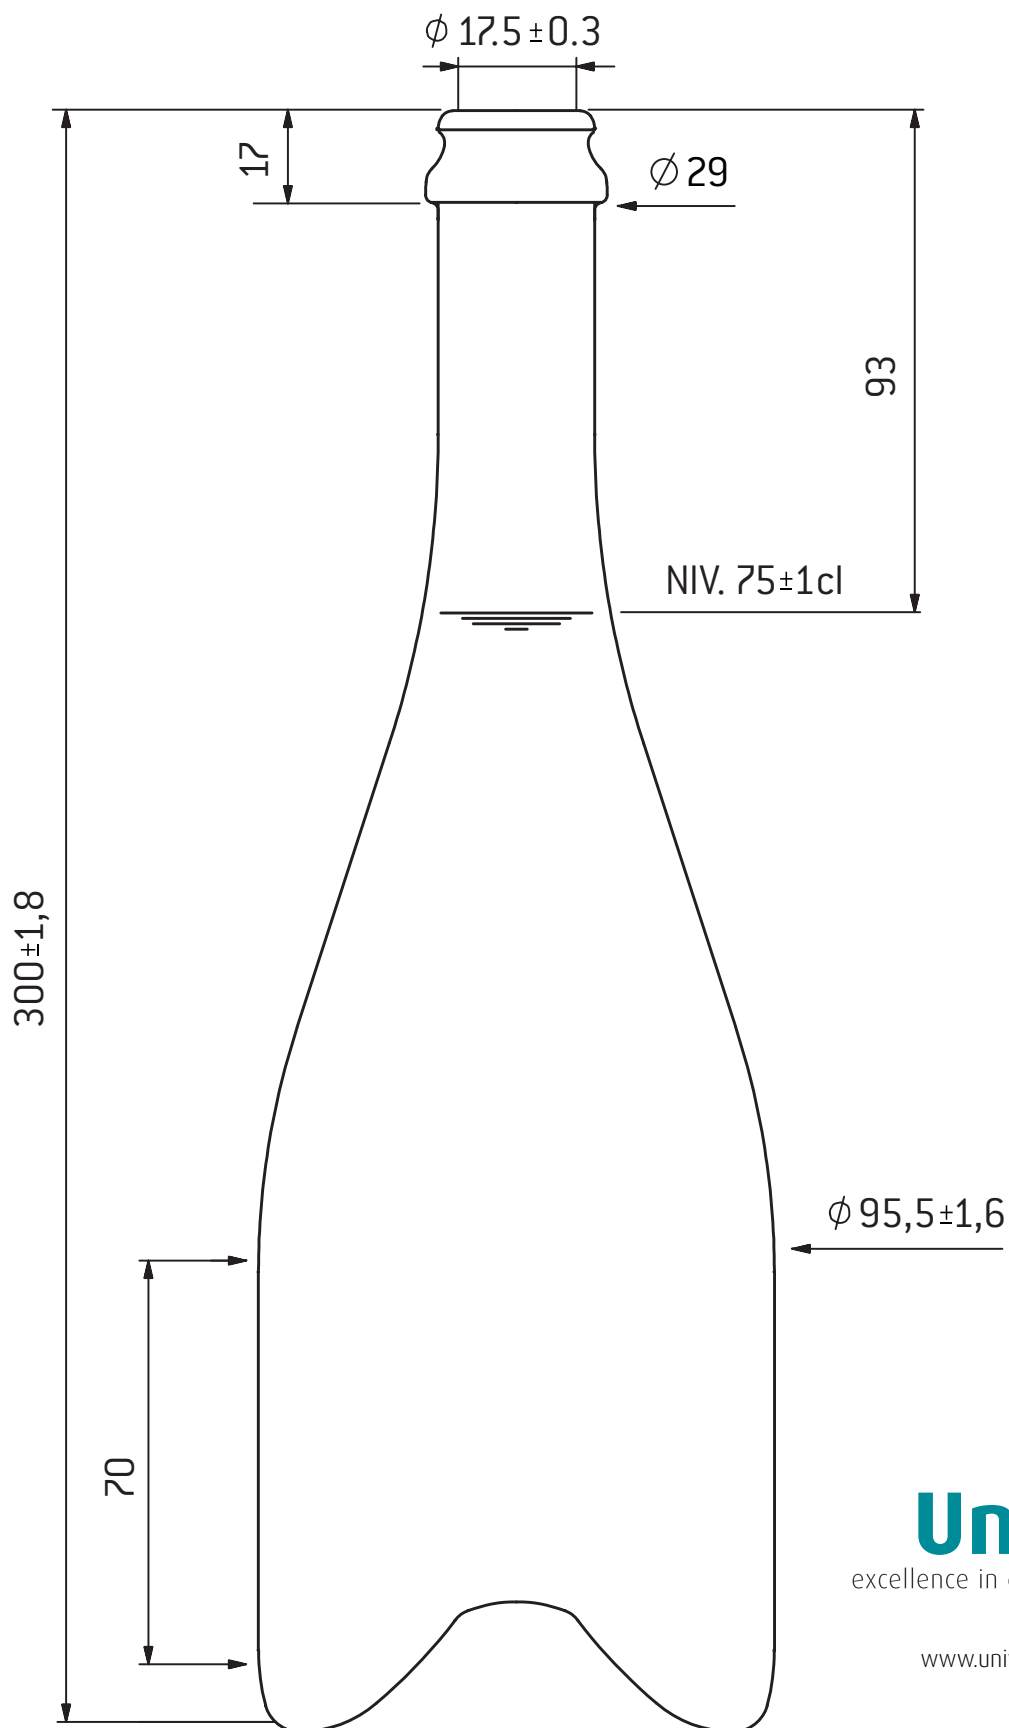

CHAMPAGNER KRONKORK 75CL CUVÉE
CHAMPENOISE COURONNE 75CL CUVÉE
CHAMPENOISE TAPPO CORONA 75 CL CUVÉE

Univèrre
excellence in glass

www.univerre-prouva.ch