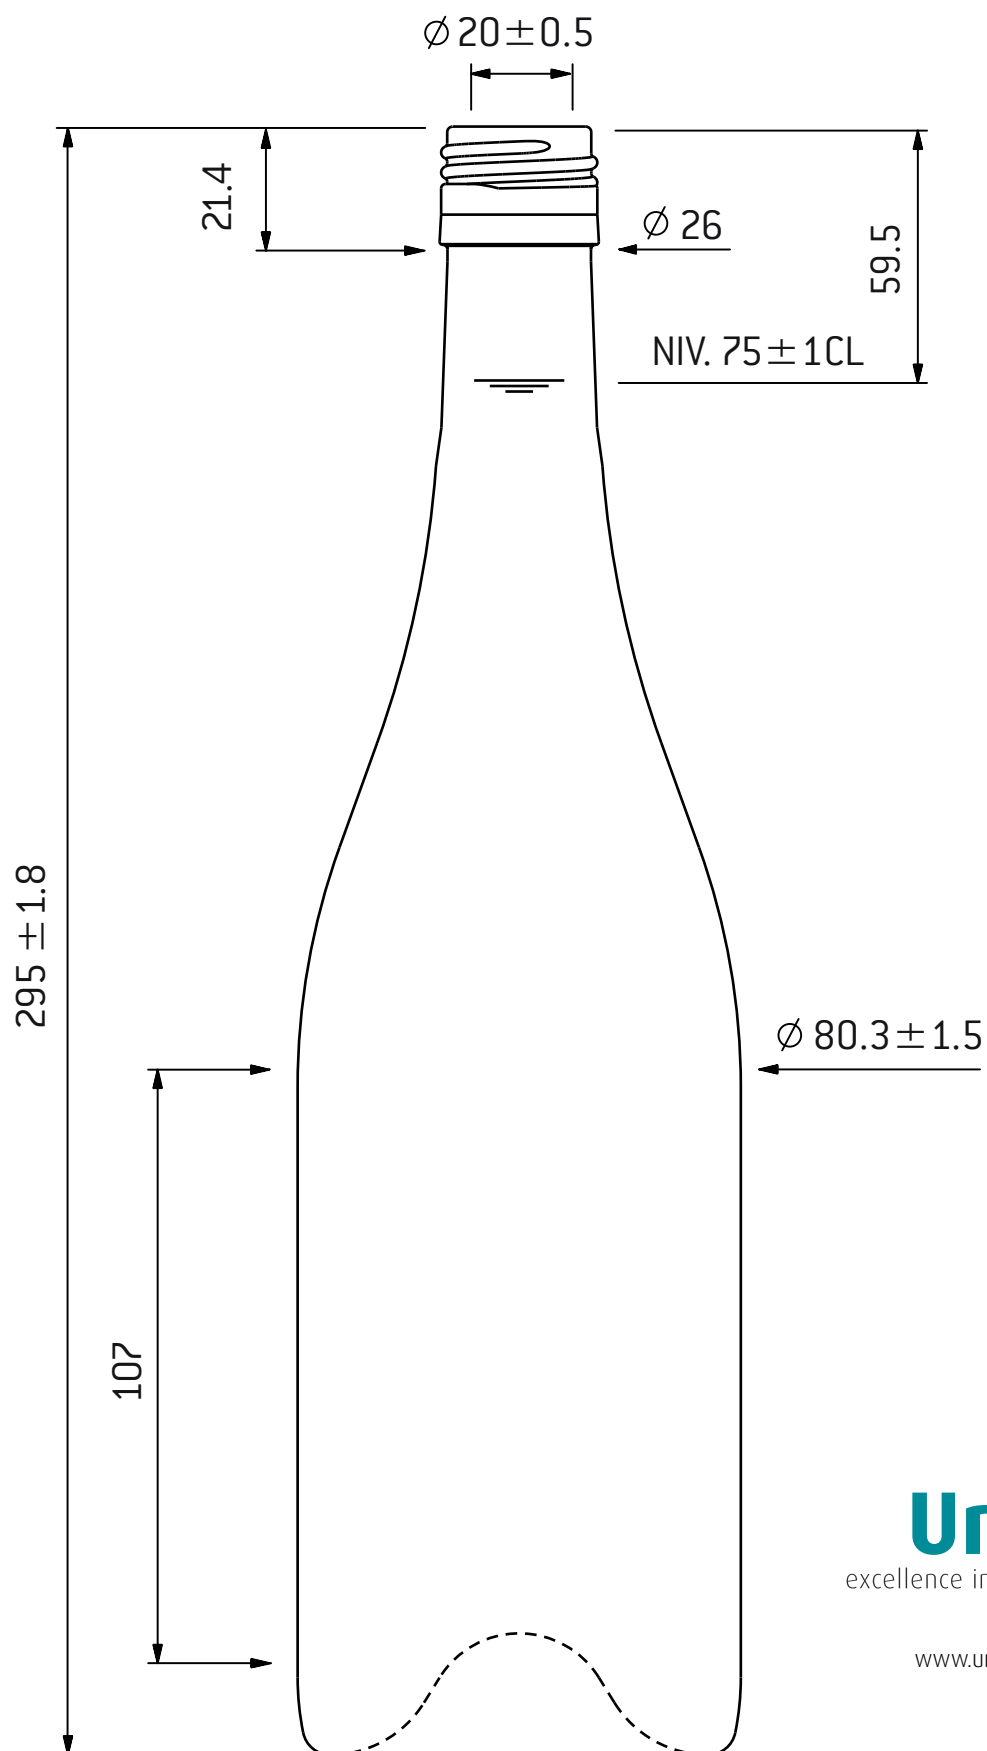

BURGUNDER BVS30H60 75 CL WEISS EVOLUTION ECOVA
BOURGOGNE BVS30H60 75 CL BLANC EVOLUTION ECOVA
BORGOGNA BVS30H60 75 CL BIANCO EVOLUTION ECOVA

Univèrre
excellence in glass

www.univerre-prouva.ch