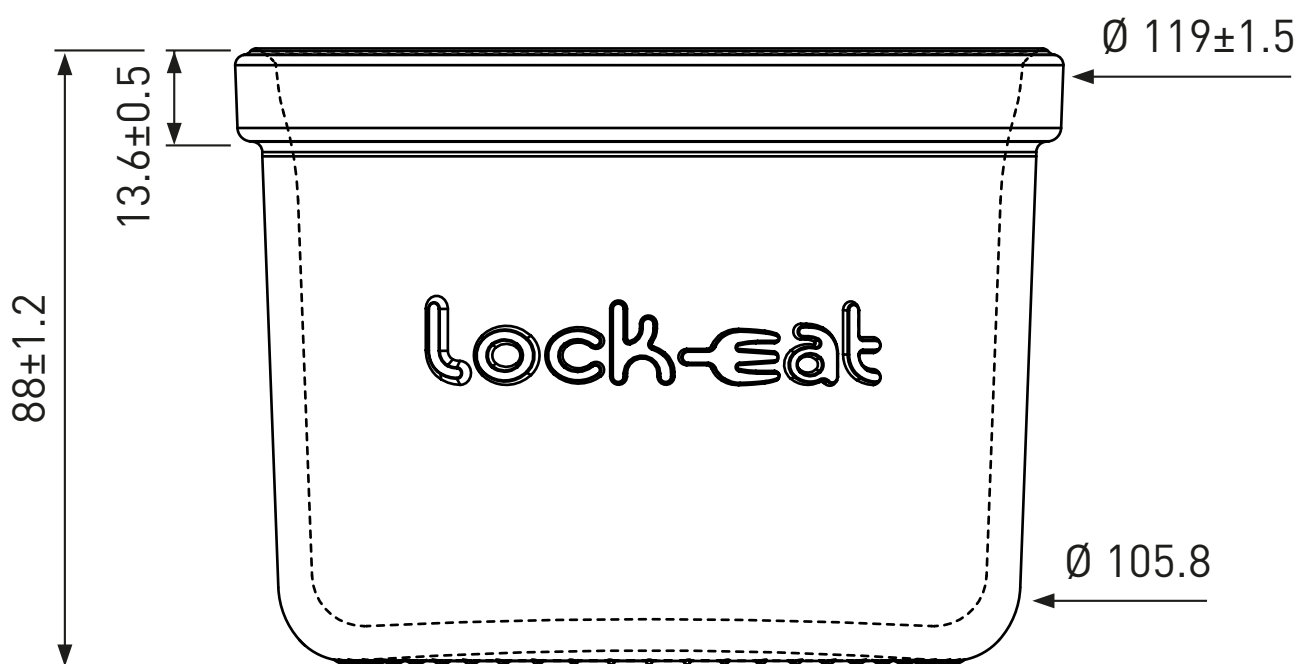

DRAHTBÜGELGLAS LOCK-EAT 500ML WEISS  
POT LOCK-EAT 500ML BLANC  
VASO LOCK-EAT 500ML BIANCO

**Univerre**  
excellence in glass

[www.univerre.ch](http://www.univerre.ch)