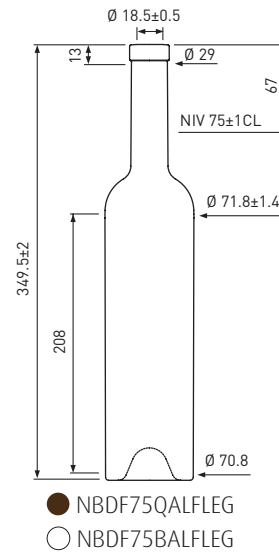

- NTF70QS25LEG

- NTF70BSG

28h44

**70cl**

Fascetta | Oberband

**75cl**

**150cl**