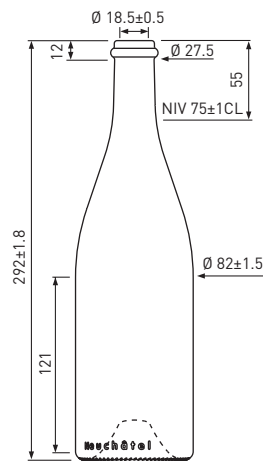

● NBGA75CNEU
○ NBGA75BNEU