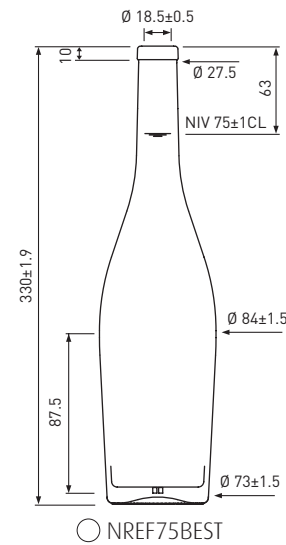

Trend®

Fascetta | Oberband