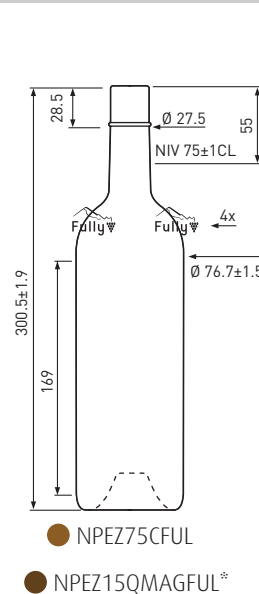

Régionale | Regional | Regionale

Grand Cru Valais | Wallis | Anello

Grand Cru Fully

Chamason Fascetta | Oberband