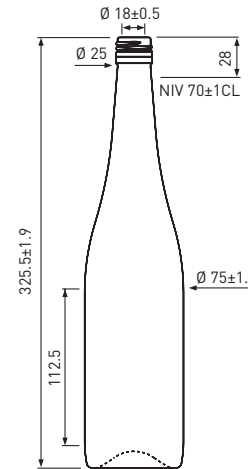

● NREV70A
○ NREV70B