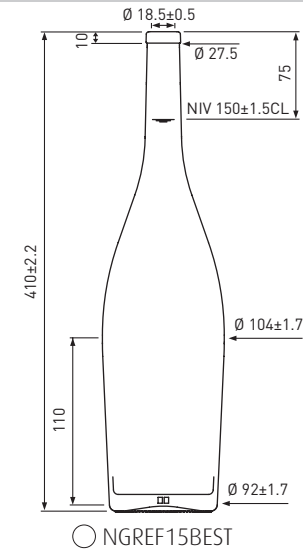

Trend<sup>®</sup>

Fascetta | Oberband

75cl

75cl

75cl

75cl

150cl

Cétie | Band