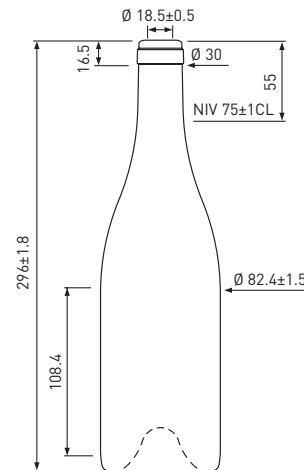

## Élégance

Cétie | Band

75cl

● NBGC75CSEDNEW

● NBGC75CCLA

● NBGC75CELEECO  
○ NBGC75BELEECO