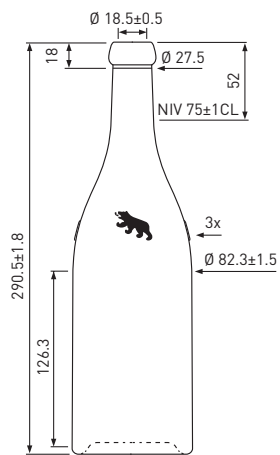

● NPEC75QBER