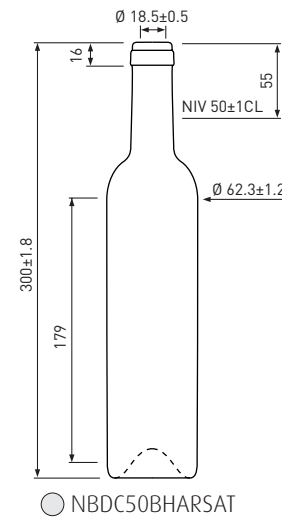

75cl

Fascetta | Oberband

75cl

Cétie | Band

50cl

BVS

50cl

75cl