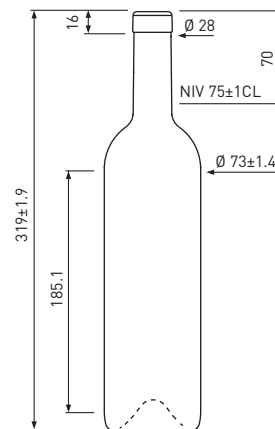

Fascetta | Oberband

75cl

Cétie | Band

150cl

Fascetta | Oberband

150cl

- NBDC75CHARMA
- NBDC75BHAR

- NBDV75QHAR
- NBDV75BHAR