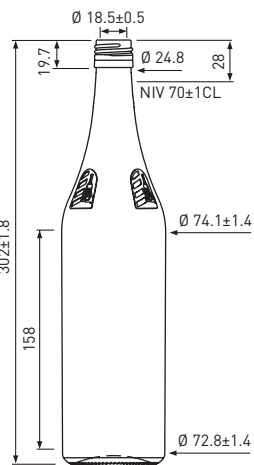

70cl

- NPEV70CSUIOI