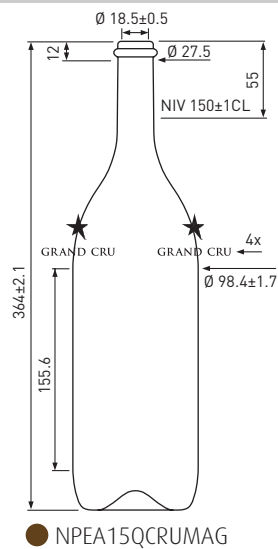

Régionale | Regional | Regionale

Grand Cru Valais | Wallis | Anello

Grand Cru Fully

Chamason Fascetta | Oberband