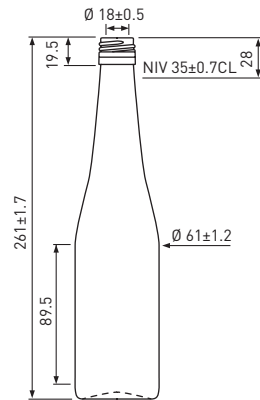

Rénane | Rheinwein | Renana Medium

28H44

35cl

28H44

50cl

28H44

70cl

28H44

75cl

● NREV35A

● NREV50Q
○ NREV50BVS

● NREV70A
○ NREV70B

● NREV75C
○ NREV75B