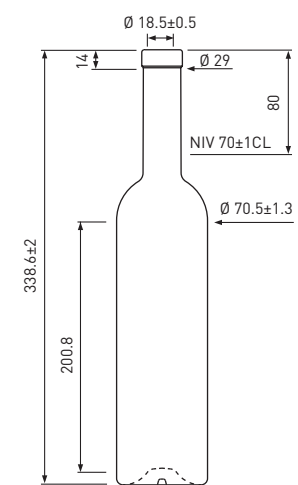

- NTF70QS25LEG

- NTF70BSG

28h44

**70cl**

Fascetta | Oberband

**75cl**

**150cl**