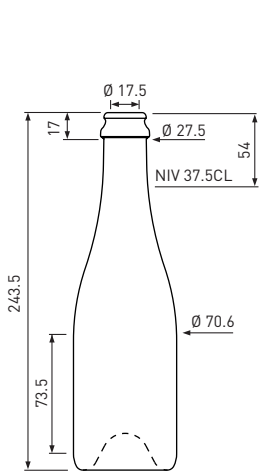

● NCHK37VCHO