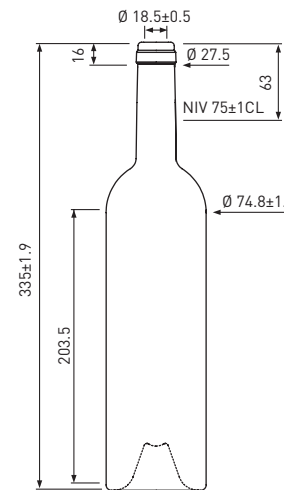

# Exception

Cétie | Band

**Univèrre**  
excellence in glass

75cl

- NBDC75QEUR
- NBDC75BEUR

- NBDC75CEUR
- NBDC75OEUR

- NBDF75QEUR
- NBDF75BEUR

- NBDF75CEUR
- NBDF75OEUR