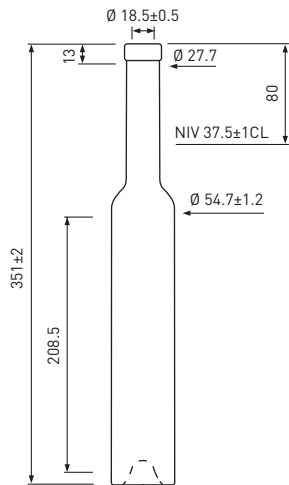

- NBDF37QALFLEG
- NBDF37BALFLEG