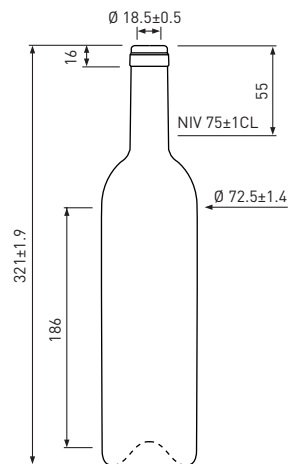

Fascetta | Oberband

75cl

Cétie | Band

150cl

Fascetta | Oberband

150cl

- NBDC75CHARMA
- NBDC75BHAR

- NBDV75QHAR
- NBDV75BHAR