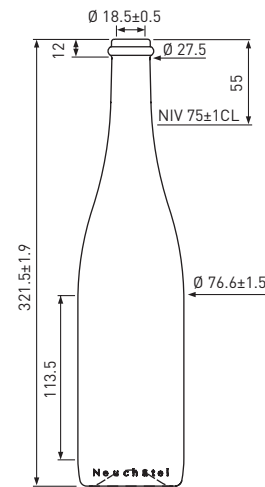

● NREA75ANEU

150cl

● NGBGA15QNEU

FULLY GRAND CRU  
PETITE ARVINE DE FULLY 2016  
AOC VALAIS

150

115 mm