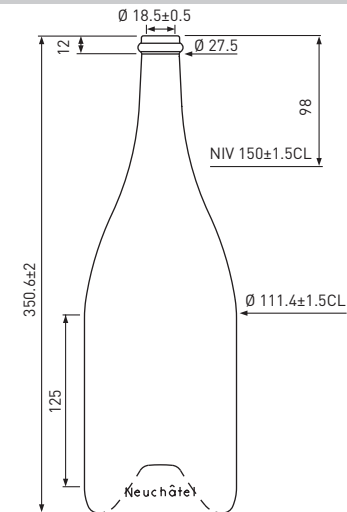

● NREA75ANEU

150cl

● NGBGA15QNEU

FULLY GRAND CRU  
PETITE ARVINE DE FULLY 2016  
AOC VALAIS

150

115 mm