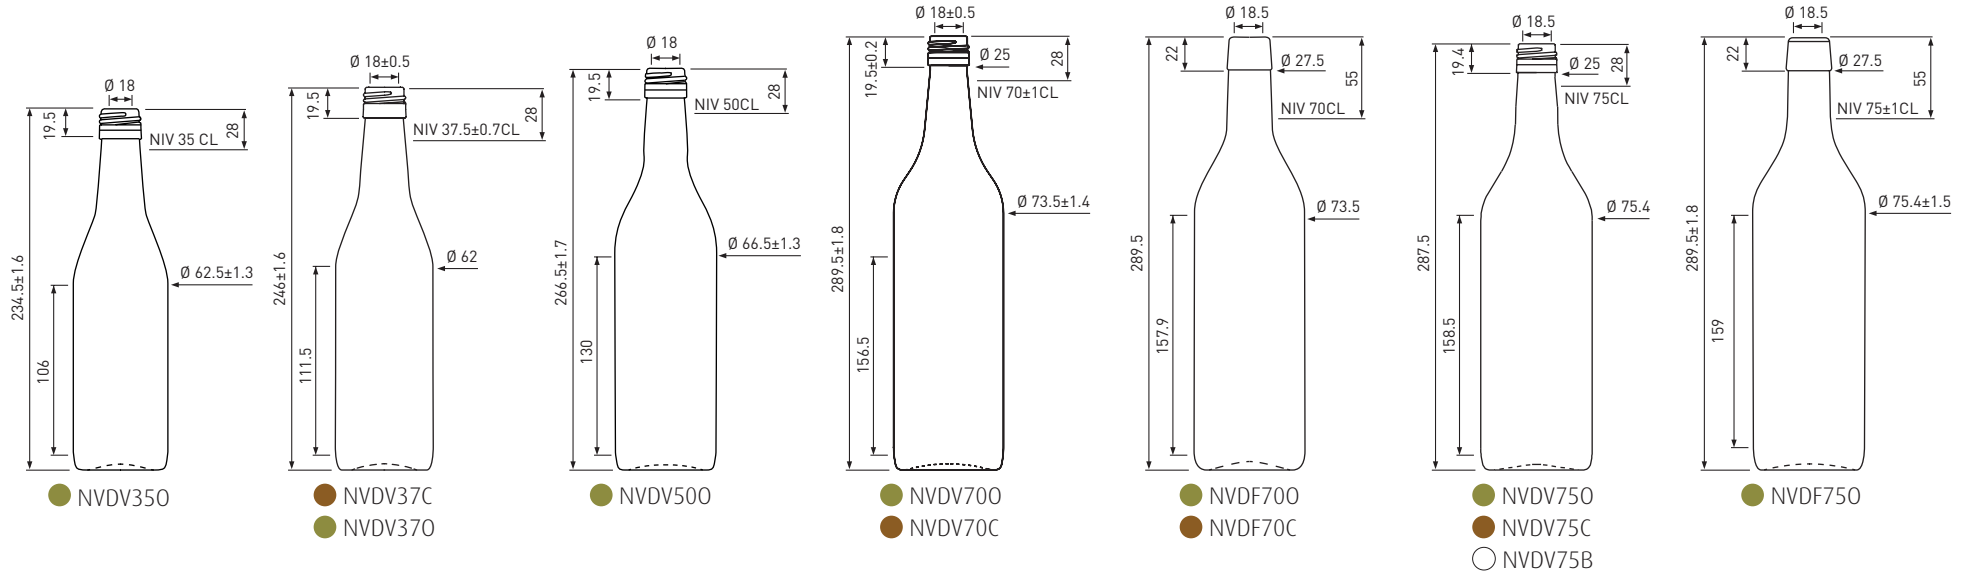

35cl

37.5cl

50cl

70cl

70cl

75cl

75cl

Fascetta | Oberband

**35cl**

Fascetta | Oberband

**50cl**

Fascetta | Oberband

**70cl**

28H44

**70cl**

Fascetta | Oberband