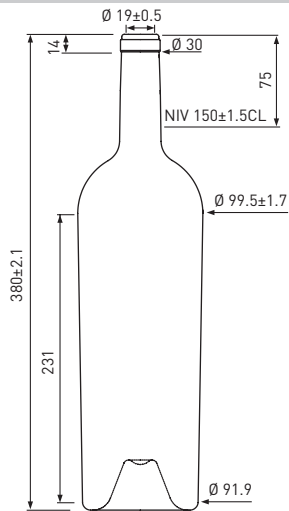

150cl

150cl

150cl

150cl

150cl

150cl

- NGBDC15CELE
- NGBDC15BELE