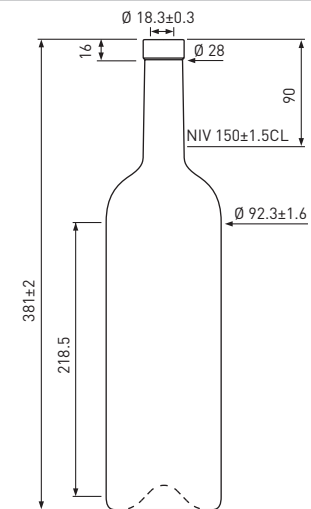

150cl

- NGBDF15QPRE