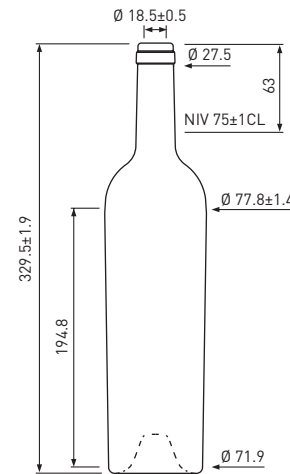

# Bordelaise | Bordeaux | Bordolese Elite

Cétie | Band

37.5cl

- NELC37B
- NELC37Q

50cl

- NELC50C
- NELC50B

75cl

- NELC75C