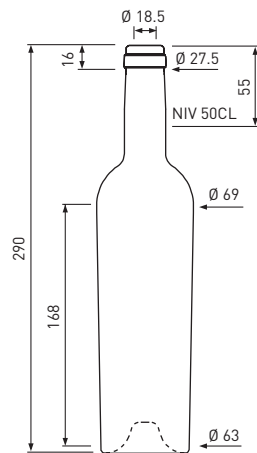

# Bordelaise | Bordeaux | Bordolese Elite

Cétie | Band

37.5cl

- NELC37B
- NELC37Q

50cl

- NELC50C
- NELC50B

75cl

- NELC75C