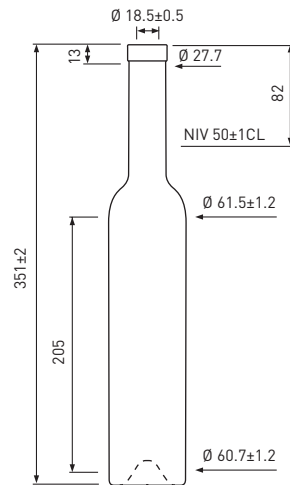

- NBDF50QALFLEG
- NBDF50BALFLEG