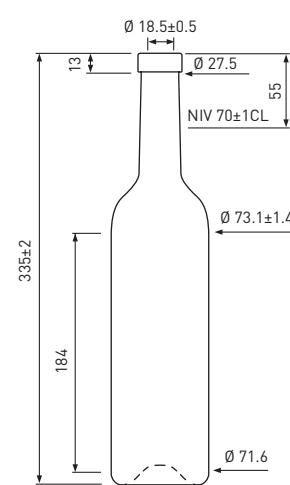

- NTF70QS25LEG

- NTF70BSG

28h44

**70cl**

Fascetta | Oberband

**75cl**

**150cl**