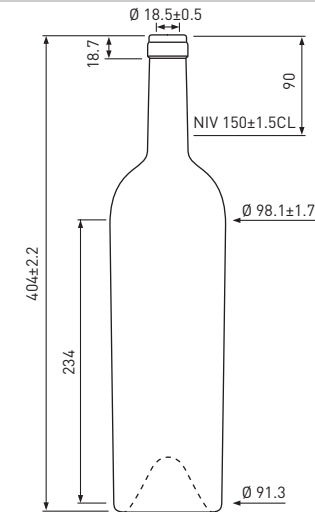

Bordelaise | Bordeaux | Bordolese Elite

Cétie | Band

- NELC37B
- NELC37Q

- NELC50C
- NELC50B

- NELC75C

- NGELC15C