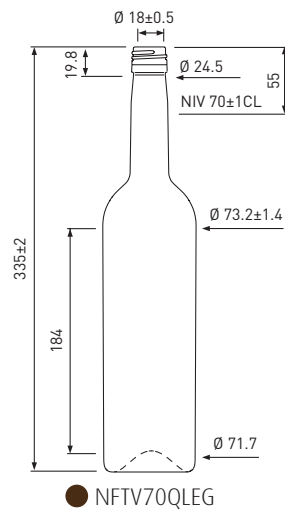

- NTF70QS25LEG

- NTF70BSG

28h44

**70cl**

Fascetta | Oberband

**75cl**

**150cl**