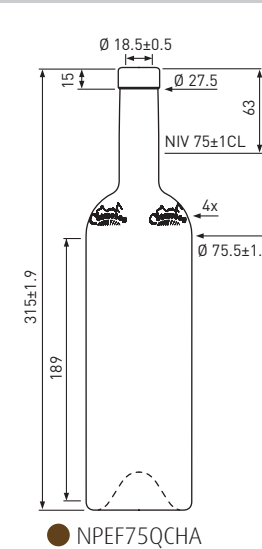

Régionale | Regional | Regionale

Grand Cru Valais | Wallis | Anello

Grand Cru Fully

Chamason Fascetta | Oberband