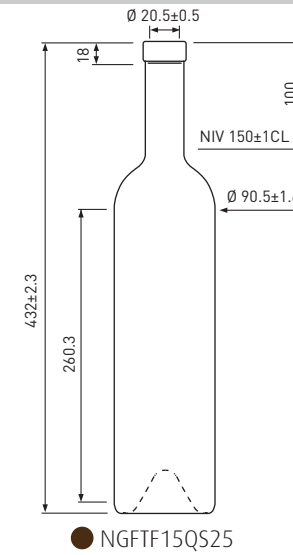

- NTF70QS25LEG

- NTF70BSG

28h44

**70cl**

Fascetta | Oberband

**75cl**

**150cl**