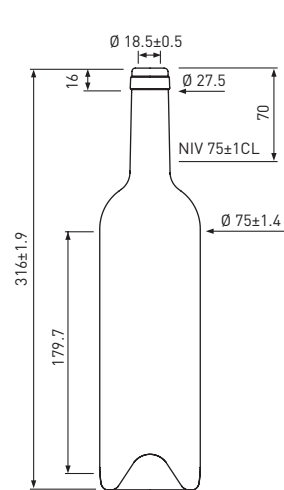

# Exception

Cétie | Band

**Univèrre**  
excellence in glass

75cl

- NBDC75QEUR
- NBDC75BEUR

- NBDC75CEUR
- NBDC75OEUR

- NBDF75QEUR
- NBDF75BEUR

- NBDF75CEUR
- NBDF75OEUR