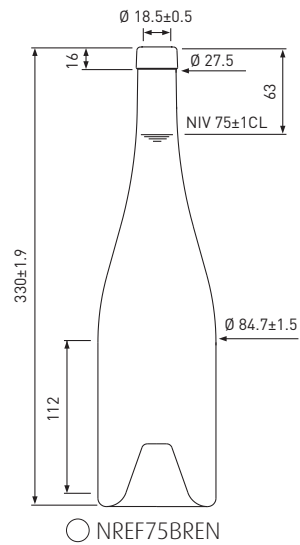

Trend<sup>®</sup>

Fascetta | Oberband

75cl

75cl

75cl

75cl

150cl

Cétie | Band