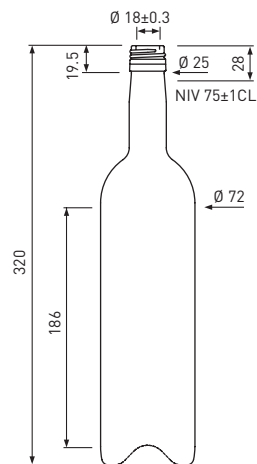

Fascetta | Oberband

75cl

Cétie | Band

150cl

Fascetta | Oberband

150cl

- NBDC75CHARMA
- NBDC75BHAR

- NBDV75QHAR
- NBDV75BHAR