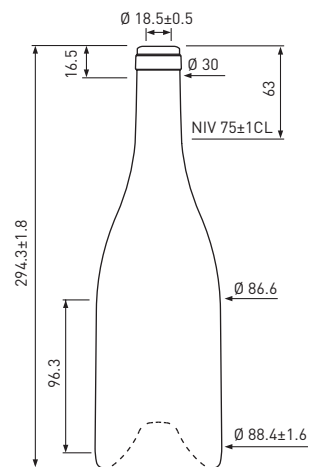

● NBGC75CSEDNEW