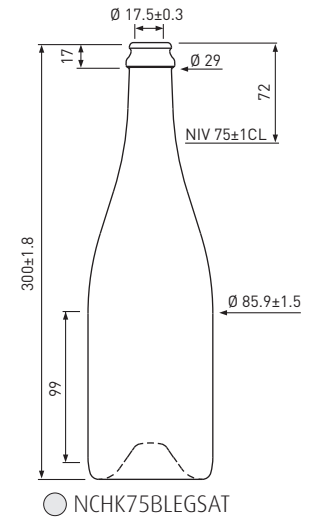

75cl

Fascetta | Oberband

75cl

Cétie | Band

50cl

BVS

50cl

75cl