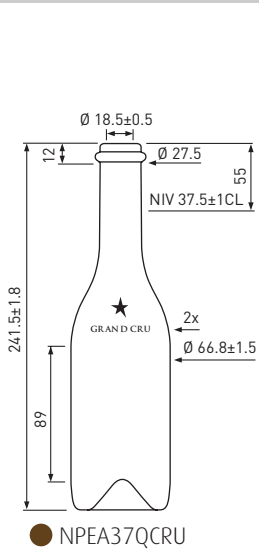

Régionale | Regional | Regionale

Grand Cru Valais | Wallis | Anello

Grand Cru Fully

Chamason Fascetta | Oberband