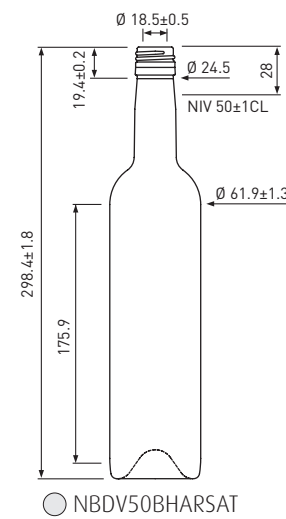

75cl

Fascetta | Oberband

75cl

Cétie | Band

50cl

BVS

50cl

75cl