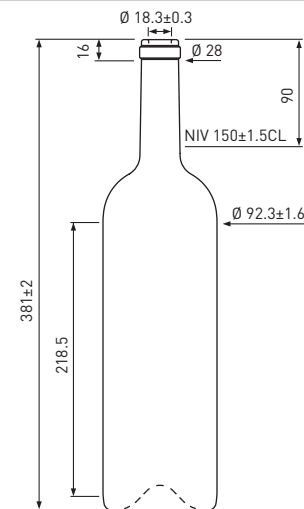

150cl

- NGBDC15QPRE