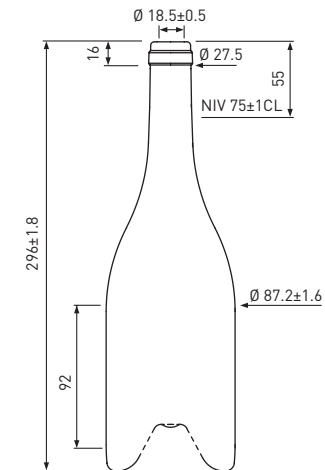

## Élégance

Cétie | Band

75cl

● NBGC75CSEDNEW

● NBGC75CCLA

● NBGC75CELEECO  
○ NBGC75BELEECO