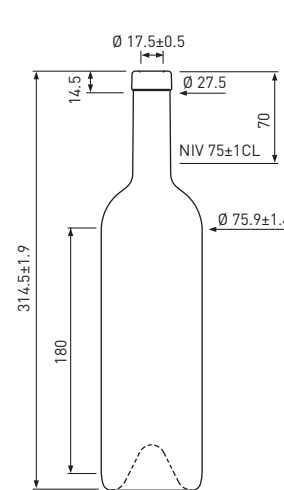

# Exception

Cétie | Band

**Univèrre**  
excellence in glass

75cl

- NBDC75QEUR
- NBDC75BEUR

- NBDC75CEUR
- NBDC75OEUR

- NBDF75QEUR
- NBDF75BEUR

- NBDF75CEUR
- NBDF75OEUR