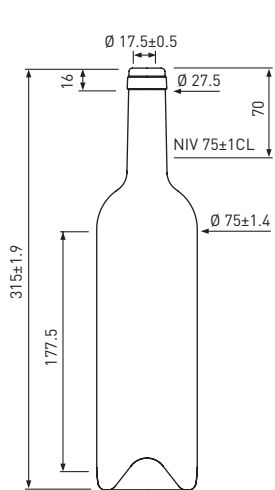

- NBDC75QEUR
- NBDC75BEUR