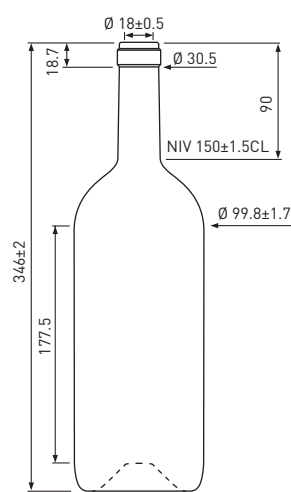

Magnum

Cétie | Band

Fascetta | Oberband

Couronne | Kronkork | Corona

150cl

150cl

150cl

150cl

150cl

150cl

- NGBDC15CELE
- NGBDC15BELE

● NGBDC15Q

● NGBGC15C

● NGBGC15CVIG

- NGBREF15C
- NGBREF15B

● NGCHK15VLEG