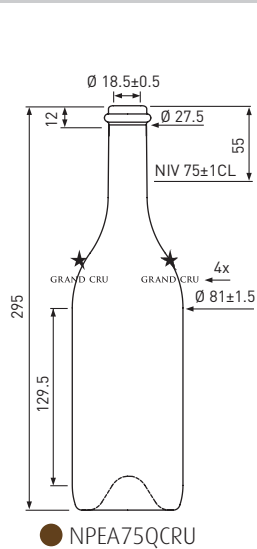

Régionale | Regional | Regionale

Grand Cru Valais | Wallis | Anello

Grand Cru Fully

Chamason Fascetta | Oberband