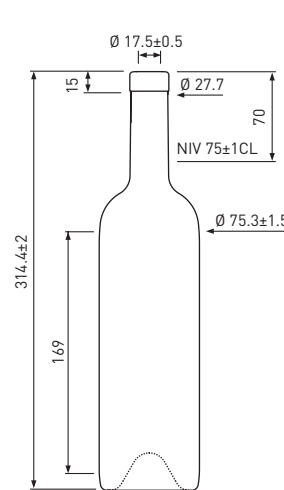

# Exception

Cétie | Band

**Univèrre**  
excellence in glass

75cl

- NBDC75QEUR
- NBDC75BEUR

- NBDC75CEUR
- NBDC75OEUR

- NBDF75QEUR
- NBDF75BEUR

- NBDF75CEUR
- NBDF75OEUR