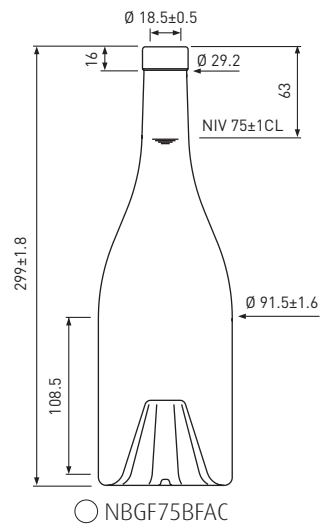

Trend<sup>®</sup>

Fascetta | Oberband

75cl

75cl

75cl

75cl

150cl

Cétie | Band