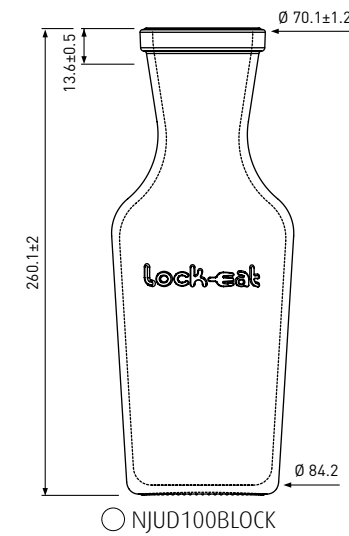

580ml

○ NPOW10B70DERG

○ NPOW21B70DERG

○ NPOW31B70DERG

○ NPOW58B70DERG

Look Eat

125ml

200ml

350ml

125ml

500ml

1000ml

Bagues élargies | Weithals-Flaschen | Bocca larga

Bouteilles rondes | Rundflaschen | Bottiglie rotonde

TO 48

25cl

TO 38

25cl

TO 43

26.3cl

TO 33

33cl

○ NLAW25BVID

○ NALW25BKET