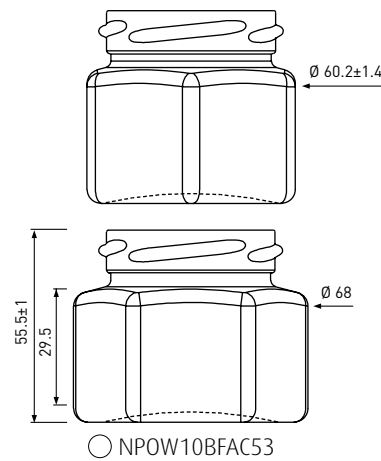

Twist OFF 48
Terrinen Glas mit Henkel

120ml

Pots à facettes | 6-Kant-Gläser | Vasi esagonali

Twist OFF 53

106ml

Twist OFF 58

196ml

Twist OFF 63