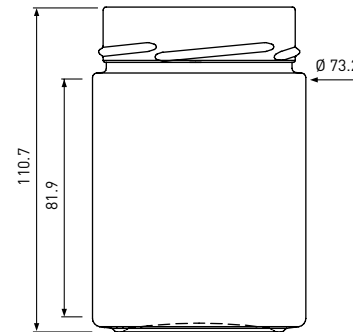

580ml

○ NPOW10B70DERG

○ NPOW21B70DERG

○ NPOW31B70DERG

○ NPOW58B70DERG

Look Eat

125ml

200ml