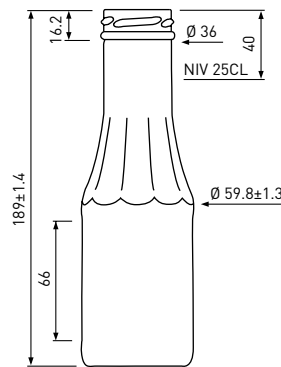

350ml

125ml

500ml

1000ml

Bagues élargies | Weithals-Flaschen | Bocca larga

Bouteilles rondes | Rundflaschen | Bottiglie rotonde

TO 48

25cl

TO 38

25cl

TO 43

26.3cl

TO 33

33cl

○ NLAW25BVID

○ NALW25BKET