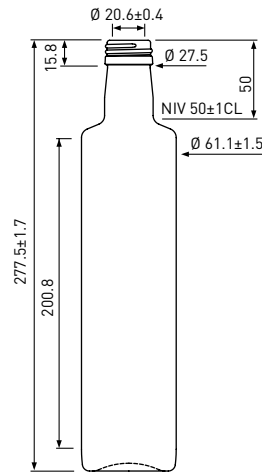

- NALP50QDORBAL
- NALP50BDOR