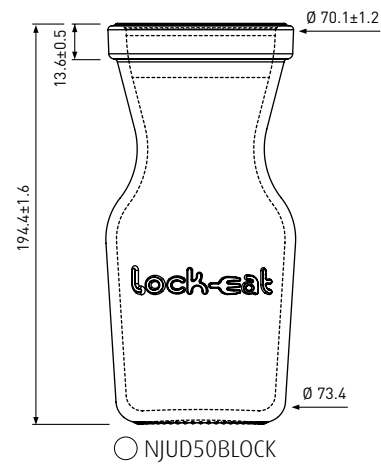

580ml

○ NPOW10B70DERG

○ NPOW21B70DERG

○ NPOW31B70DERG

○ NPOW58B70DERG

Look Eat

125ml

200ml

350ml

125ml

500ml

1000ml

Bagues élargies | Weithals-Flaschen | Bocca larga

Bouteilles rondes | Rundflaschen | Bottiglie rotonde

TO 48

25cl

TO 38

25cl

TO 43

26.3cl

TO 33

33cl

○ NLAW25BVID

○ NALW25BKET