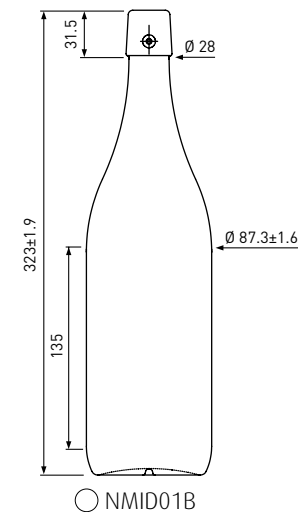

○ NJUW26B43NEW

○ NJUW33B33JUN

TO 48

50cl

TO 48

75cl

TO 53

100cl

TO 48

100cl

Bouteilles à fermeture mécanique | Bügelflaschen | Bottiglie con chiusura meccanica

20cl

35cl

50cl

100cl

Sirop | Sirupflaschen | Sciroppo

PP 31.5

50cl

BVP 31.5

50cl

BVP 31.5

100cl

Boissons sans alcool | Alkoholfreie Getränke | Bevande analcoliche

Couronne | Kronkork | Corona | 26mm