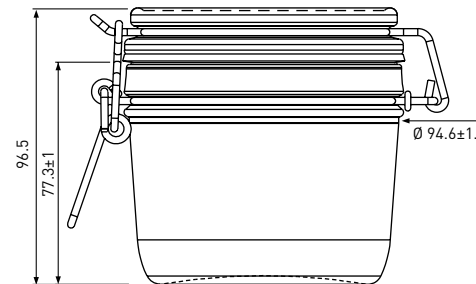

Pots à fermeture mécanique Drahtbügelgläser Vasi con chiusura meccanica

○ NPOD40B*