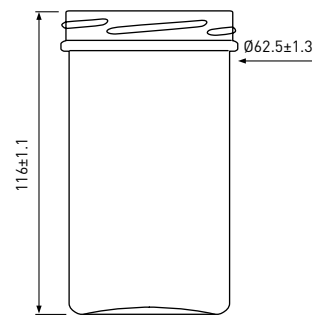

435ml

Twist OFF 100

475ml

○ NPOW26B82

○ NPOW27B66

○ NPOW35B82

○ NPOW43B82

○ NPOW47B100