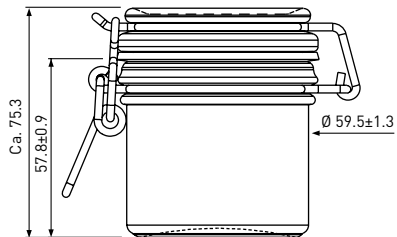

288ml

Twist OFF 70

390ml

Pots à fermeture mécanique Drahtbügelgläser Vasi con chiusura meccanica

125ml

255ml

400ml

634ml