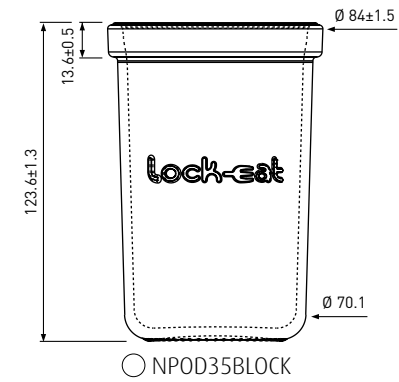

580ml

○ NPOW10B70DERG

○ NPOW21B70DERG

○ NPOW31B70DERG

○ NPOW58B70DERG

Look Eat

125ml

200ml

350ml

125ml

500ml

1000ml

Bagues élargies | Weithals-Flaschen | Bocca larga

Bouteilles rondes | Rundflaschen | Bottiglie rotonde

TO 48

25cl