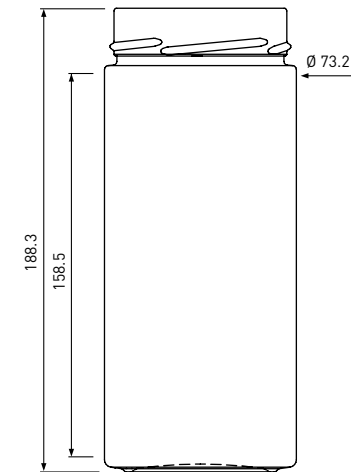

580ml

○ NPOW10B70DERG

○ NPOW21B70DERG

○ NPOW31B70DERG

○ NPOW58B70DERG

Look Eat

125ml

200ml