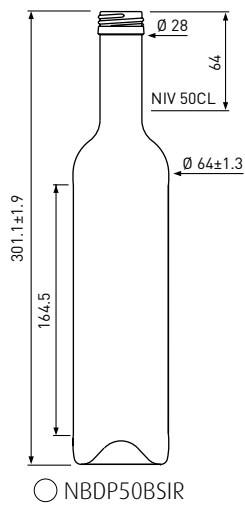

PP 31.5

50cl

BVP 31.5

50cl

BVP 31.5

100cl

Boissons sans alcool | Alkoholfreie Getränke | Bevande analcoliche

Couronne | Kronkork | Corona | 26mm