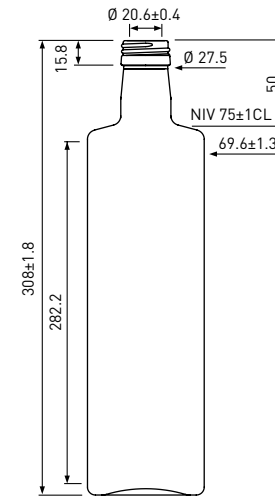

- NALP75QDORBAL