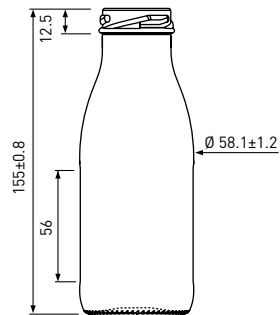

350ml

125ml

500ml

1000ml

Bagues élargies | Weithals-Flaschen | Bocca larga

Bouteilles rondes | Rundflaschen | Bottiglie rotonde

TO 48

25cl

TO 38

25cl

TO 43

26.3cl

TO 33

33cl

○ NLAW25BVID

○ NALW25BKET

○ NJUW26B43NEW

○ NJUW33B33JUN

TO 48

50cl

TO 48

75cl

TO 53

100cl