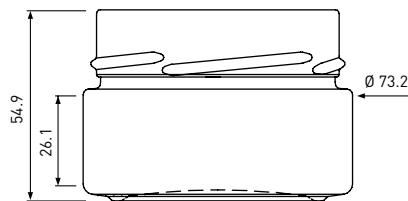

○ NPOW10B70DERG