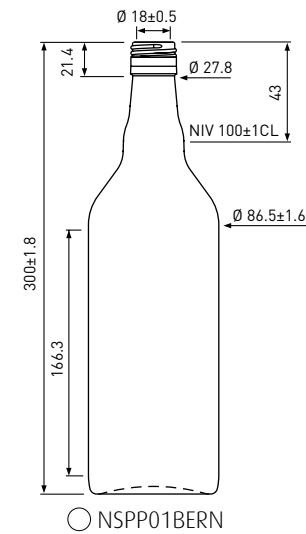

PP 31.5

50cl

BVP 31.5

50cl

BVP 31.5

100cl

Boissons sans alcool | Alkoholfreie Getränke | Bevande analcoliche

Couronne | Kronkork | Corona | 26mm