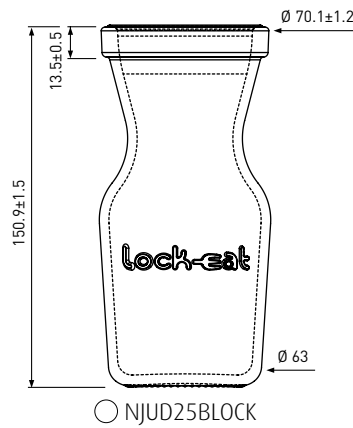

580ml

○ NPOW10B70DERG

○ NPOW21B70DERG

○ NPOW31B70DERG

○ NPOW58B70DERG

Look Eat

125ml

200ml

350ml

125ml

500ml

1000ml

Bagues élargies | Weithals-Flaschen | Bocca larga

Bouteilles rondes | Rundflaschen | Bottiglie rotonde

TO 48

25cl

TO 38

25cl

TO 43

26.3cl

TO 33

33cl

○ NLAW25BVID

○ NALW25BKET