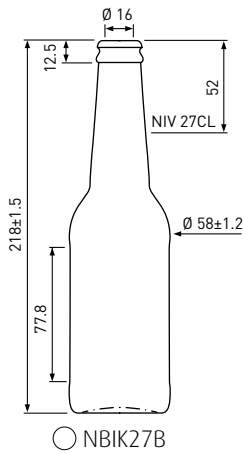

PP 31.5

50cl

BVP 31.5

50cl

BVP 31.5

100cl

Boissons sans alcool | Alkoholfreie Getränke | Bevande analcoliche

Couronne | Kronkork | Corona | 26mm

MCA

27cl

33cl

33cl

Boissons sans alcool | Alkoholfreie Getränke | Bevande analcoliche

Couronne | Kronkork | Corona | 26mm

50cl

50cl