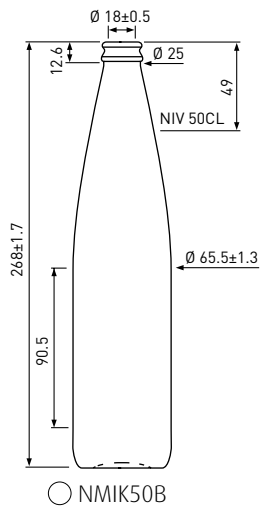

Boissons sans alcool | Alkoholfreie Getränke | Bevande analcoliche

Couronne | Kronkork | Corona | 26mm