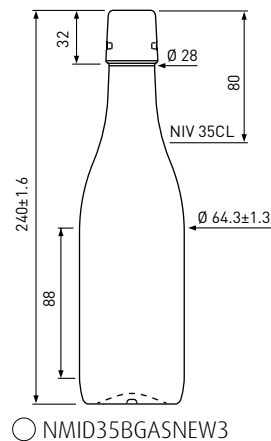

○ NJUW26B43NEW

○ NJUW33B33JUN

TO 48

50cl

TO 48

75cl

TO 53

100cl

TO 48

100cl

Bouteilles à fermeture mécanique | Bügelflaschen | Bottiglie con chiusura meccanica

20cl

35cl

50cl

100cl

Sirop | Sirupflaschen | Sciroppo