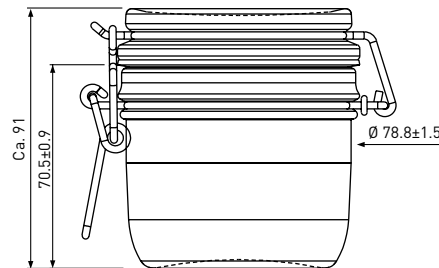

Pots à fermeture mécanique Drahtbügelgläser Vasi con chiusura meccanica

○ NPOD25B*