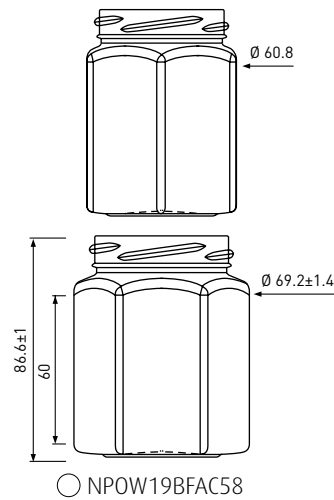

Twist OFF 48
Terrinen Glas mit Henkel

120ml

Pots à facettes | 6-Kant-Gläser | Vasi esagonali

Twist OFF 53

106ml

Twist OFF 58

196ml

Twist OFF 63