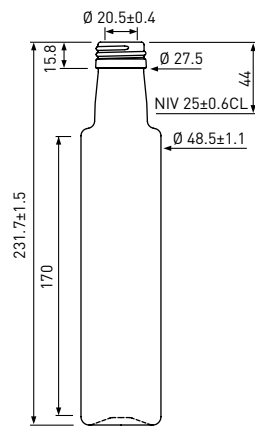

- NALP25QDORBAL
- NALP25BDORERN