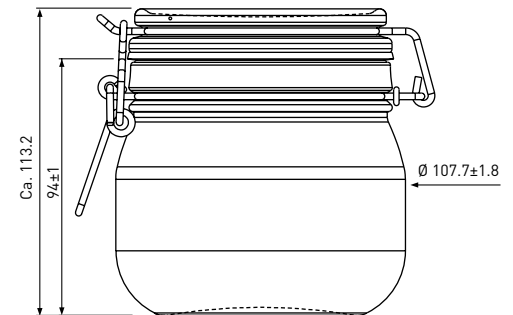

Pots à fermeture mécanique Drahtbügelgläser Vasi con chiusura meccanica

○ NPOD63B*