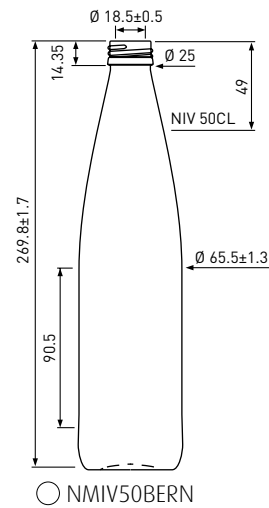

Boissons sans alcool | Alkoholfreie Getränke | Bevande analcoliche

Couronne | Kronkork | Corona | 26mm