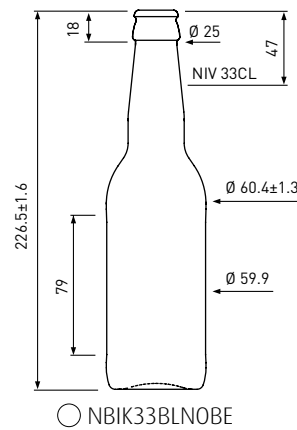

PP 31.5

50cl

BVP 31.5

50cl

BVP 31.5

100cl

Boissons sans alcool | Alkoholfreie Getränke | Bevande analcoliche

Couronne | Kronkork | Corona | 26mm

MCA

27cl

33cl

33cl

Boissons sans alcool | Alkoholfreie Getränke | Bevande analcoliche

Couronne | Kronkork | Corona | 26mm

50cl

50cl