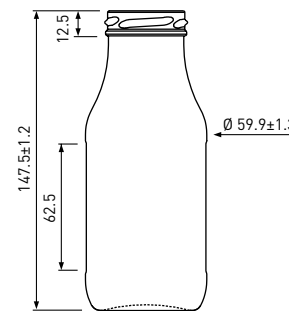

350ml

125ml

500ml

1000ml

Bagues élargies | Weithals-Flaschen | Bocca larga

Bouteilles rondes | Rundflaschen | Bottiglie rotonde

TO 48

25cl

TO 38

25cl

TO 43

26.3cl

TO 33

33cl

○ NLAW25BVID

○ NALW25BKET

○ NJUW26B43NEW

○ NJUW33B33JUN

TO 48

50cl

TO 48

75cl

TO 53

100cl