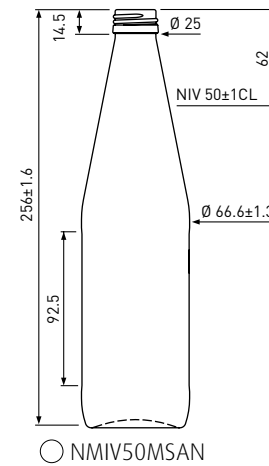

Boissons sans alcool | Alkoholfreie Getränke | Bevande analcoliche

Couronne | Kronkork | Corona | 26mm