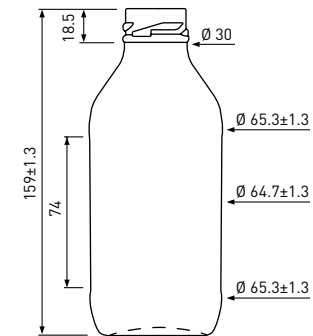

350ml

125ml

500ml

1000ml

Bagues élargies | Weithals-Flaschen | Bocca larga

Bouteilles rondes | Rundflaschen | Bottiglie rotonde

TO 48

25cl

TO 38

25cl

TO 43

26.3cl

TO 33

33cl

○ NLAW25BVID

○ NALW25BKET

○ NJUW26B43NEW

○ NJUW33B33JUN

TO 48

50cl

TO 48

75cl

TO 53

100cl