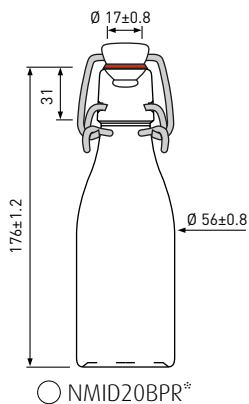

TO 38

25cl

TO 43

26.3cl

TO 33

33cl

○ NLAW25BVID

○ NALW25BKET

○ NJUW26B43NEW

○ NJUW33B33JUN

TO 48

50cl

TO 48

75cl

TO 53

100cl

TO 48

100cl

Bouteilles à fermeture mécanique | Bügelflaschen | Bottiglie con chiusura meccanica

20cl

35cl

50cl

100cl

Sirop | Sirupflaschen | Sciroppo

PP 31.5

50cl

BVP 31.5

50cl

BVP 31.5

100cl

Boissons sans alcool | Alkoholfreie Getränke | Bevande analcoliche

Couronne | Kronkork | Corona | 26mm