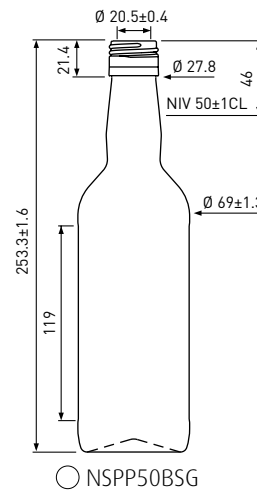

PP 31.5

50cl

BVP 31.5

50cl

BVP 31.5

100cl

Boissons sans alcool | Alkoholfreie Getränke | Bevande analcoliche

Couronne | Kronkork | Corona | 26mm