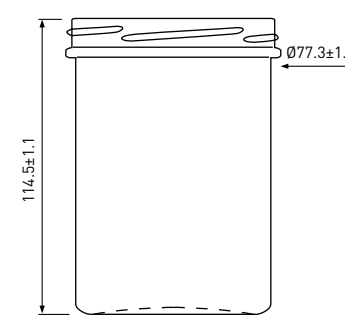

435ml

Twist OFF 100

475ml

○ NPOW26B82

○ NPOW27B66

○ NPOW35B82

○ NPOW43B82

○ NPOW47B100