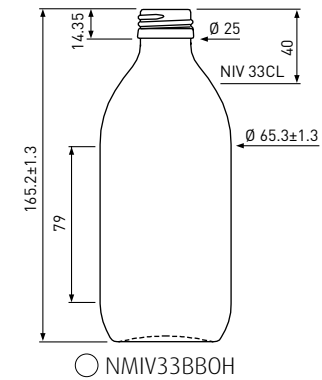

PP 31.5

50cl

BVP 31.5

50cl

BVP 31.5

100cl

Boissons sans alcool | Alkoholfreie Getränke | Bevande analcoliche

Couronne | Kronkork | Corona | 26mm

MCA

27cl

33cl

33cl

Boissons sans alcool | Alkoholfreie Getränke | Bevande analcoliche

Couronne | Kronkork | Corona | 26mm

50cl

50cl