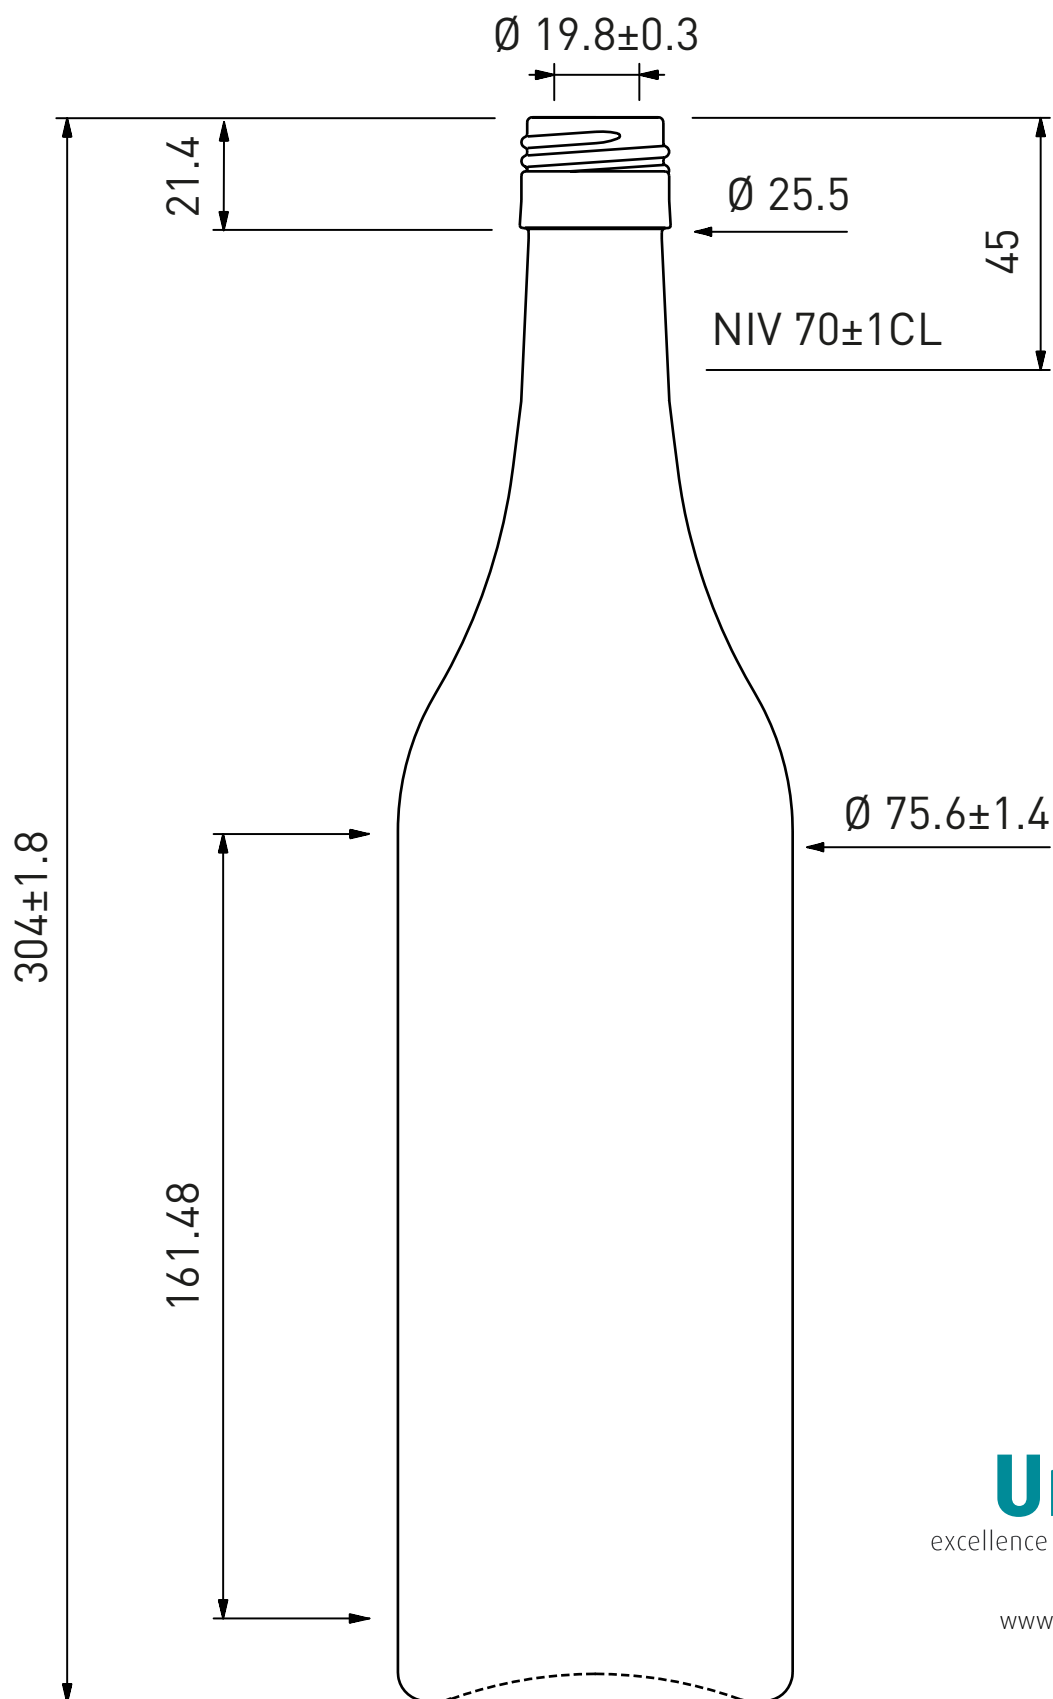

WAADTLÄNDER BVS30H60 70 CL ANTIK ANCIENNE MASSY  
VAUDOISE BVS30H60 70 CL ANTIQUE ANCIENNE MASSY  
VODESE BVS30H60 70 CL ANTICO ANCIENNE MASSY

**Univerre**  
excellence in glass

[www.univerre-prouva.ch](http://www.univerre-prouva.ch)